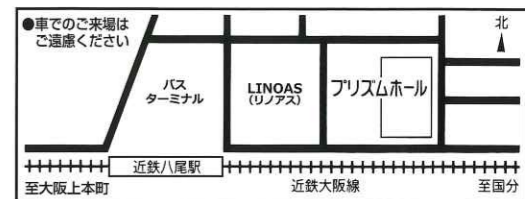

ミッション:①つながりと交流が生み出す生き生き市民のまちづくり
②交流を生み出すアートなにぎわいの創出

文化庁文化芸術振興費補助金
(劇場・音楽堂等機能強化推進事業)
独立行政法人日本芸術文化振興会

新型コロナウイルス感染拡大状況に
応じた「感染拡大防止策」を実施します。
詳しくはこちら▶