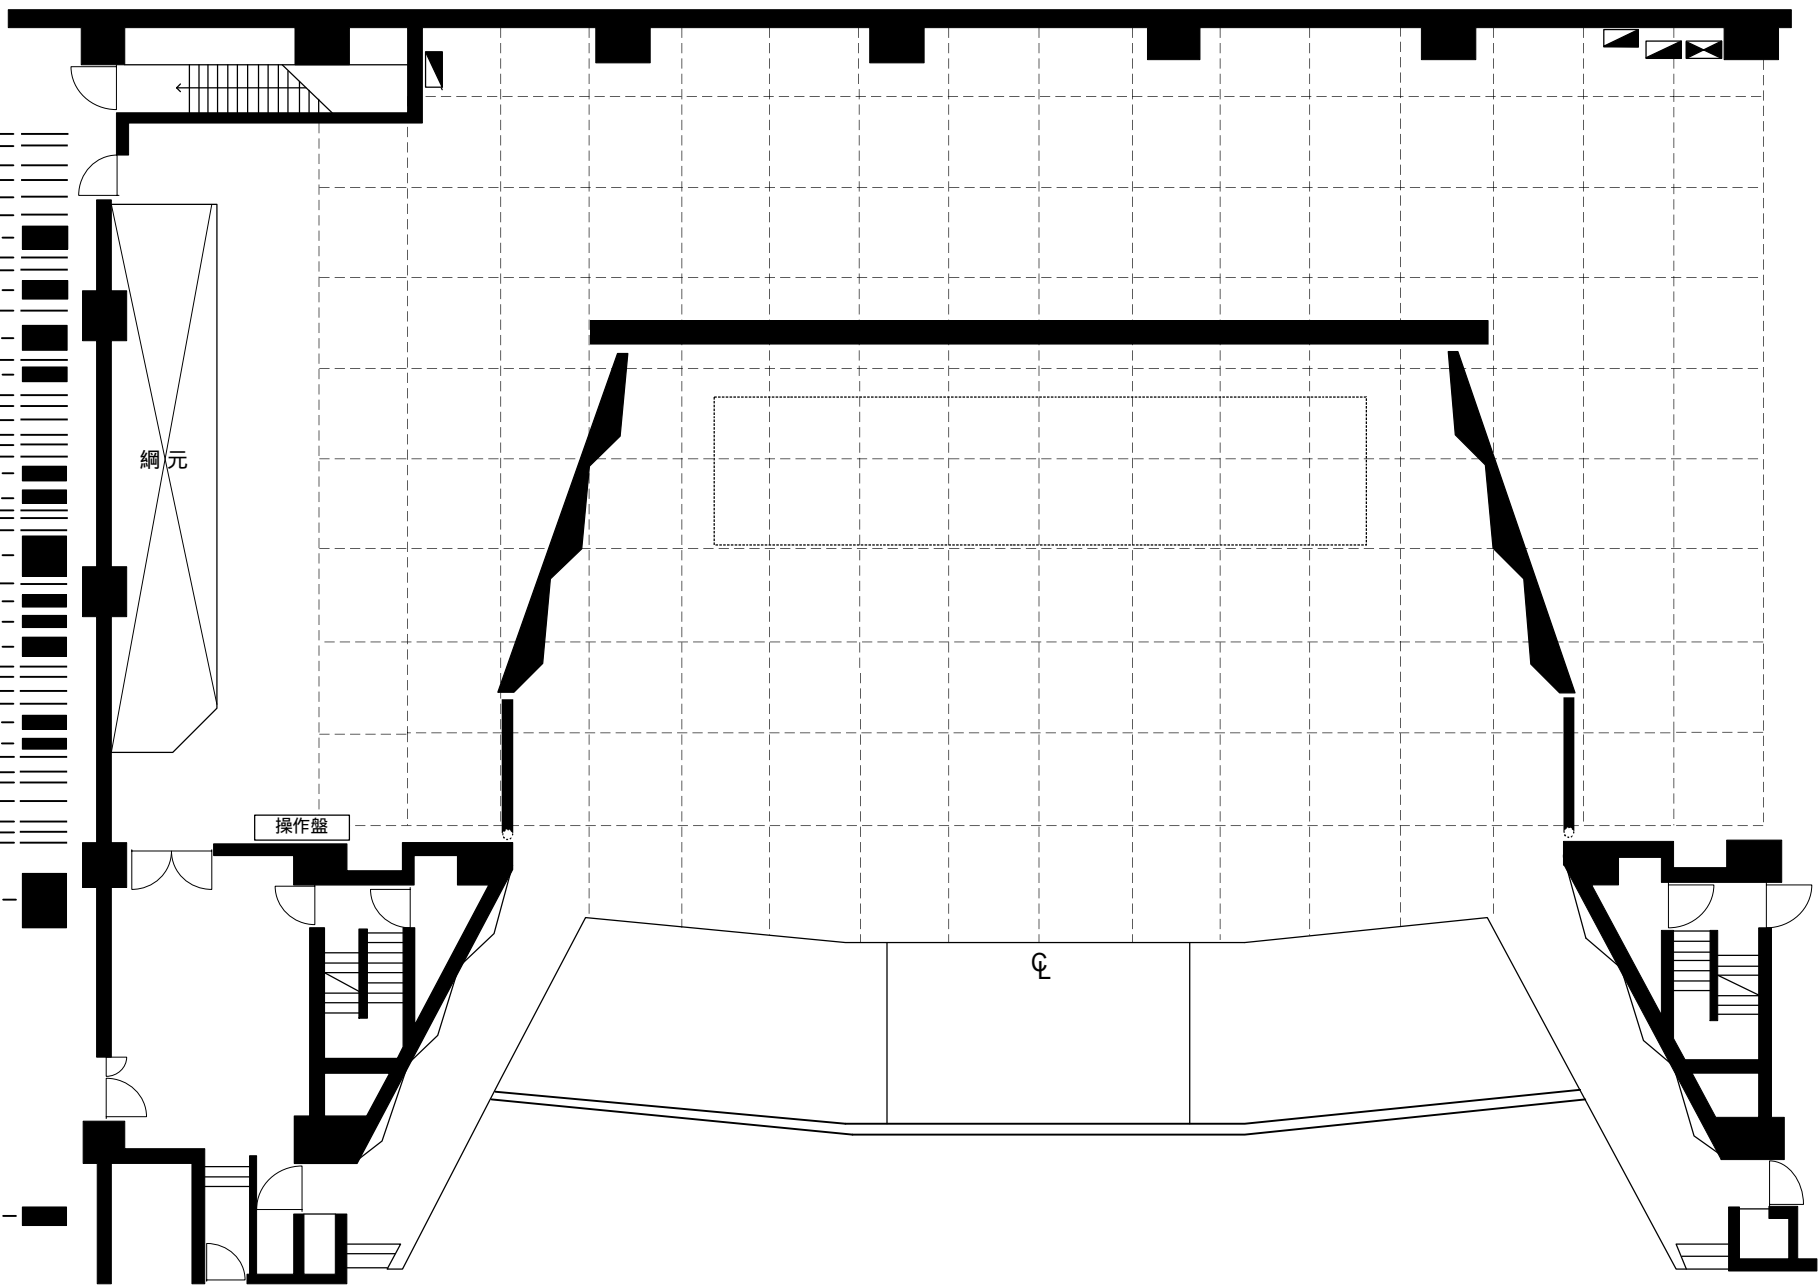

PRISM HALL 大ホール

PRISM HALL 大ホール

PRISM HALL 大ホール

- 水平幕
- バック幕
- 15 バトン
- 14 バトン
- 13 バトン
- 12 バトン
- 袖 幕
- 11 バトン
- 6 一文字
- 10 バトン
- 9 バトン
- 4 中 割
- 5 一文字
- 8 バトン
- 7 バトン
- 6 バトン
- 3 中 割
- 5 バトン
- 4 一文字
- 4 バトン
- 2 中 割
- 3 バトン
- 2 バトン
- 2 一文字
- 1 中 割
- 定 式 幕
- 暗 転 幕
- 絞 り 緞 帳
- 2 緞 帳
- 1 緞 帳
- 1 バトン

可動天反

客席フライダクト

PRISM HALL 大ホール

PRISM HALL 大ホール