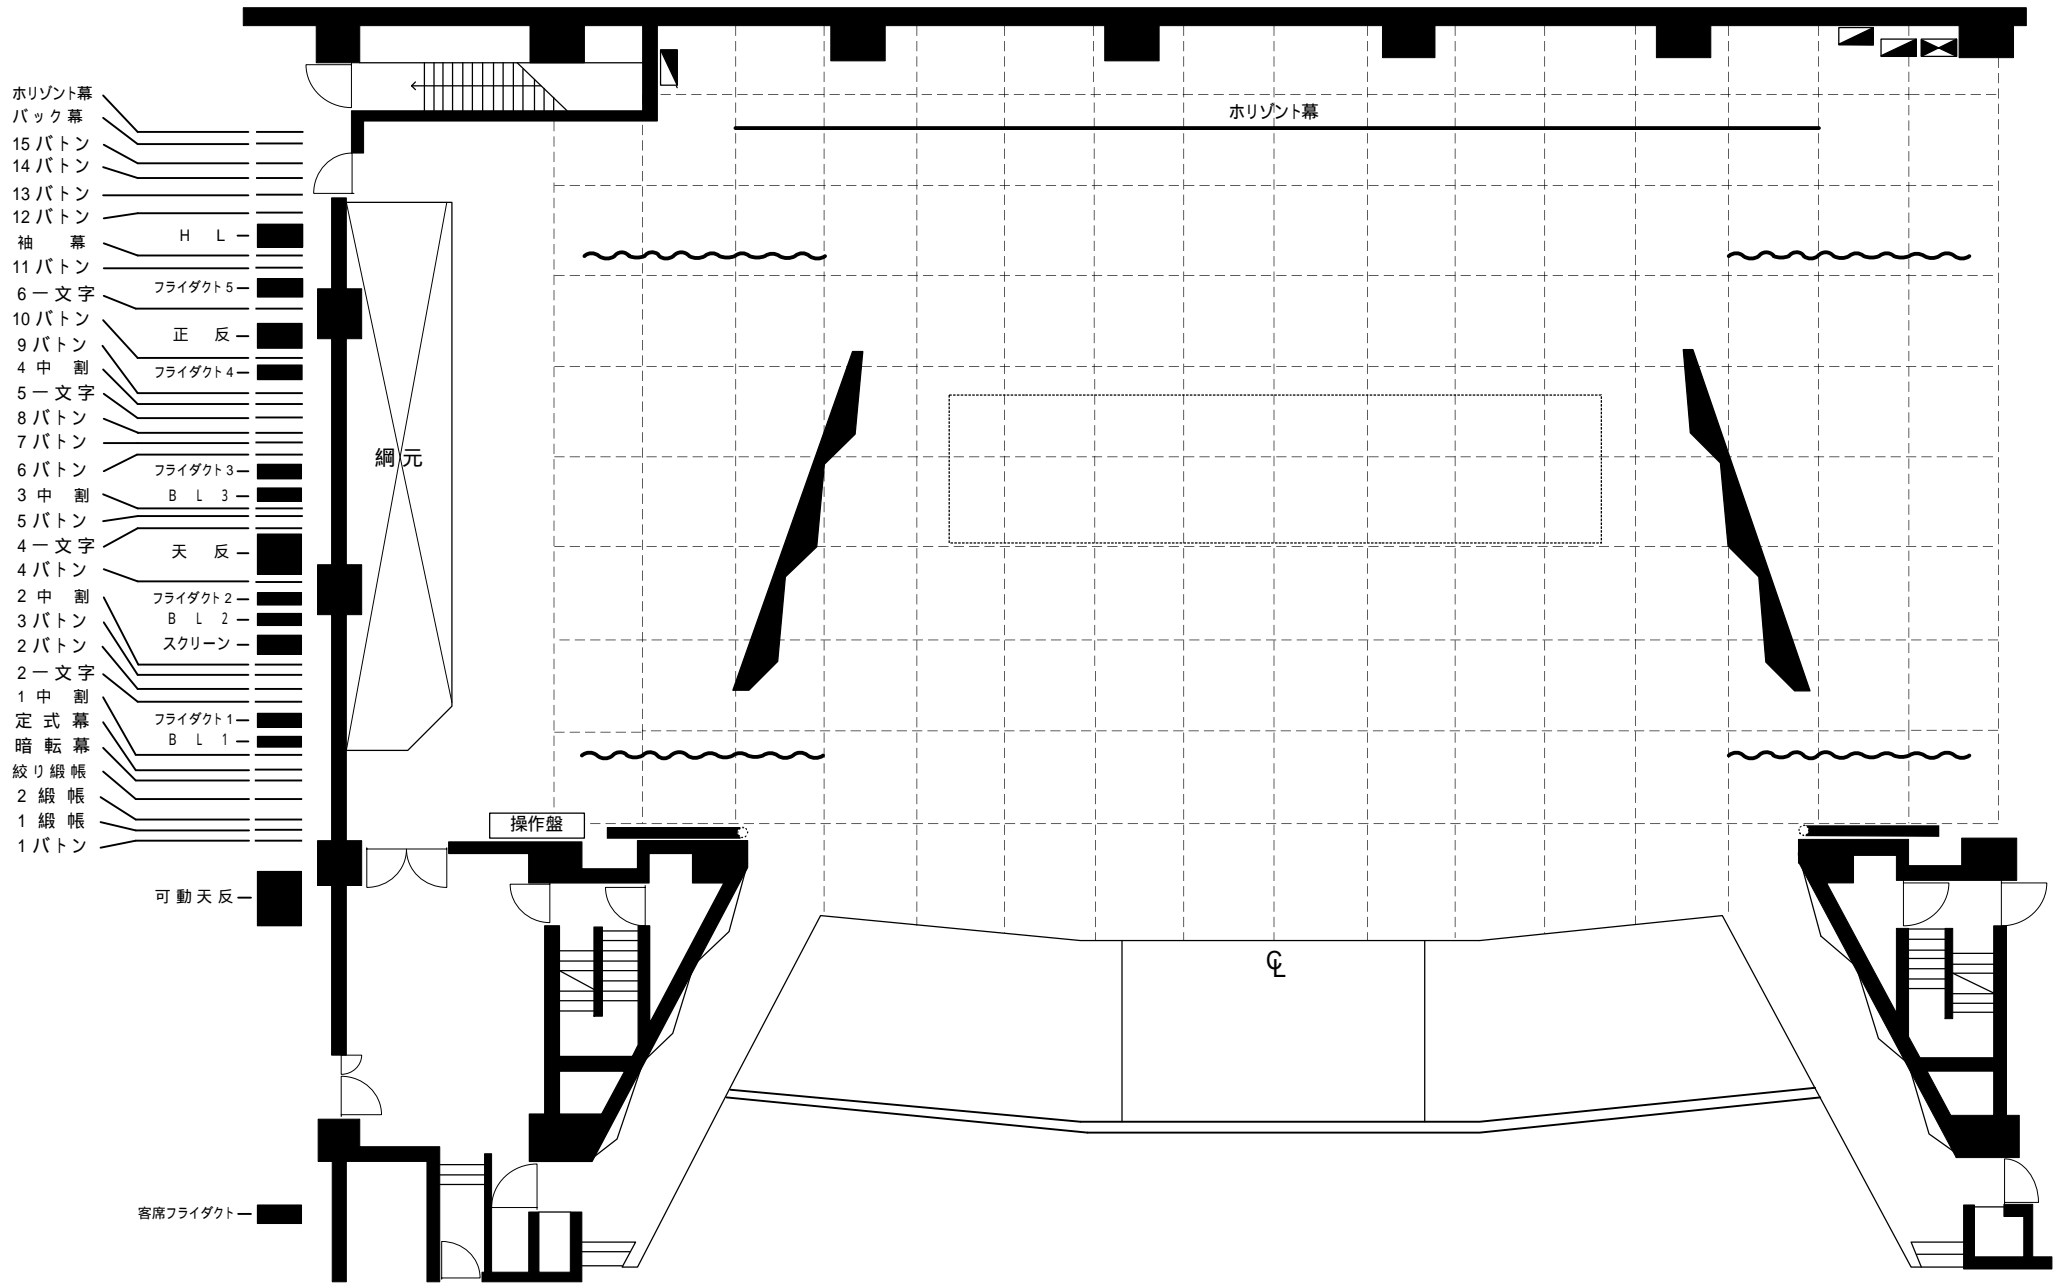

PRISM HALL 大ホール

PRISM HALL 大ホール

PRISM HALL 大ホール

- 水平幕
- バック幕
- 15 バトン
- 14 バトン
- 13 バトン
- 12 バトン
- 袖 幕
- 11 バトン
- 6 一文字
- 10 バトン
- 9 バトン
- 4 中 割
- 5 一文字
- 8 バトン
- 7 バトン
- 6 バトン
- 3 中 割
- 5 バトン
- 4 一文字
- 4 バトン
- 2 中 割
- 3 バトン
- 2 バトン
- 2 一文字
- 1 中 割
- 定 式 幕
- 暗 転 幕
- 絞 り 緞 帳
- 2 緞 帳
- 1 緞 帳
- 1 バトン

可動天反

客席フライダクト

PRISM HALL 大ホール

PRISM HALL 大ホール