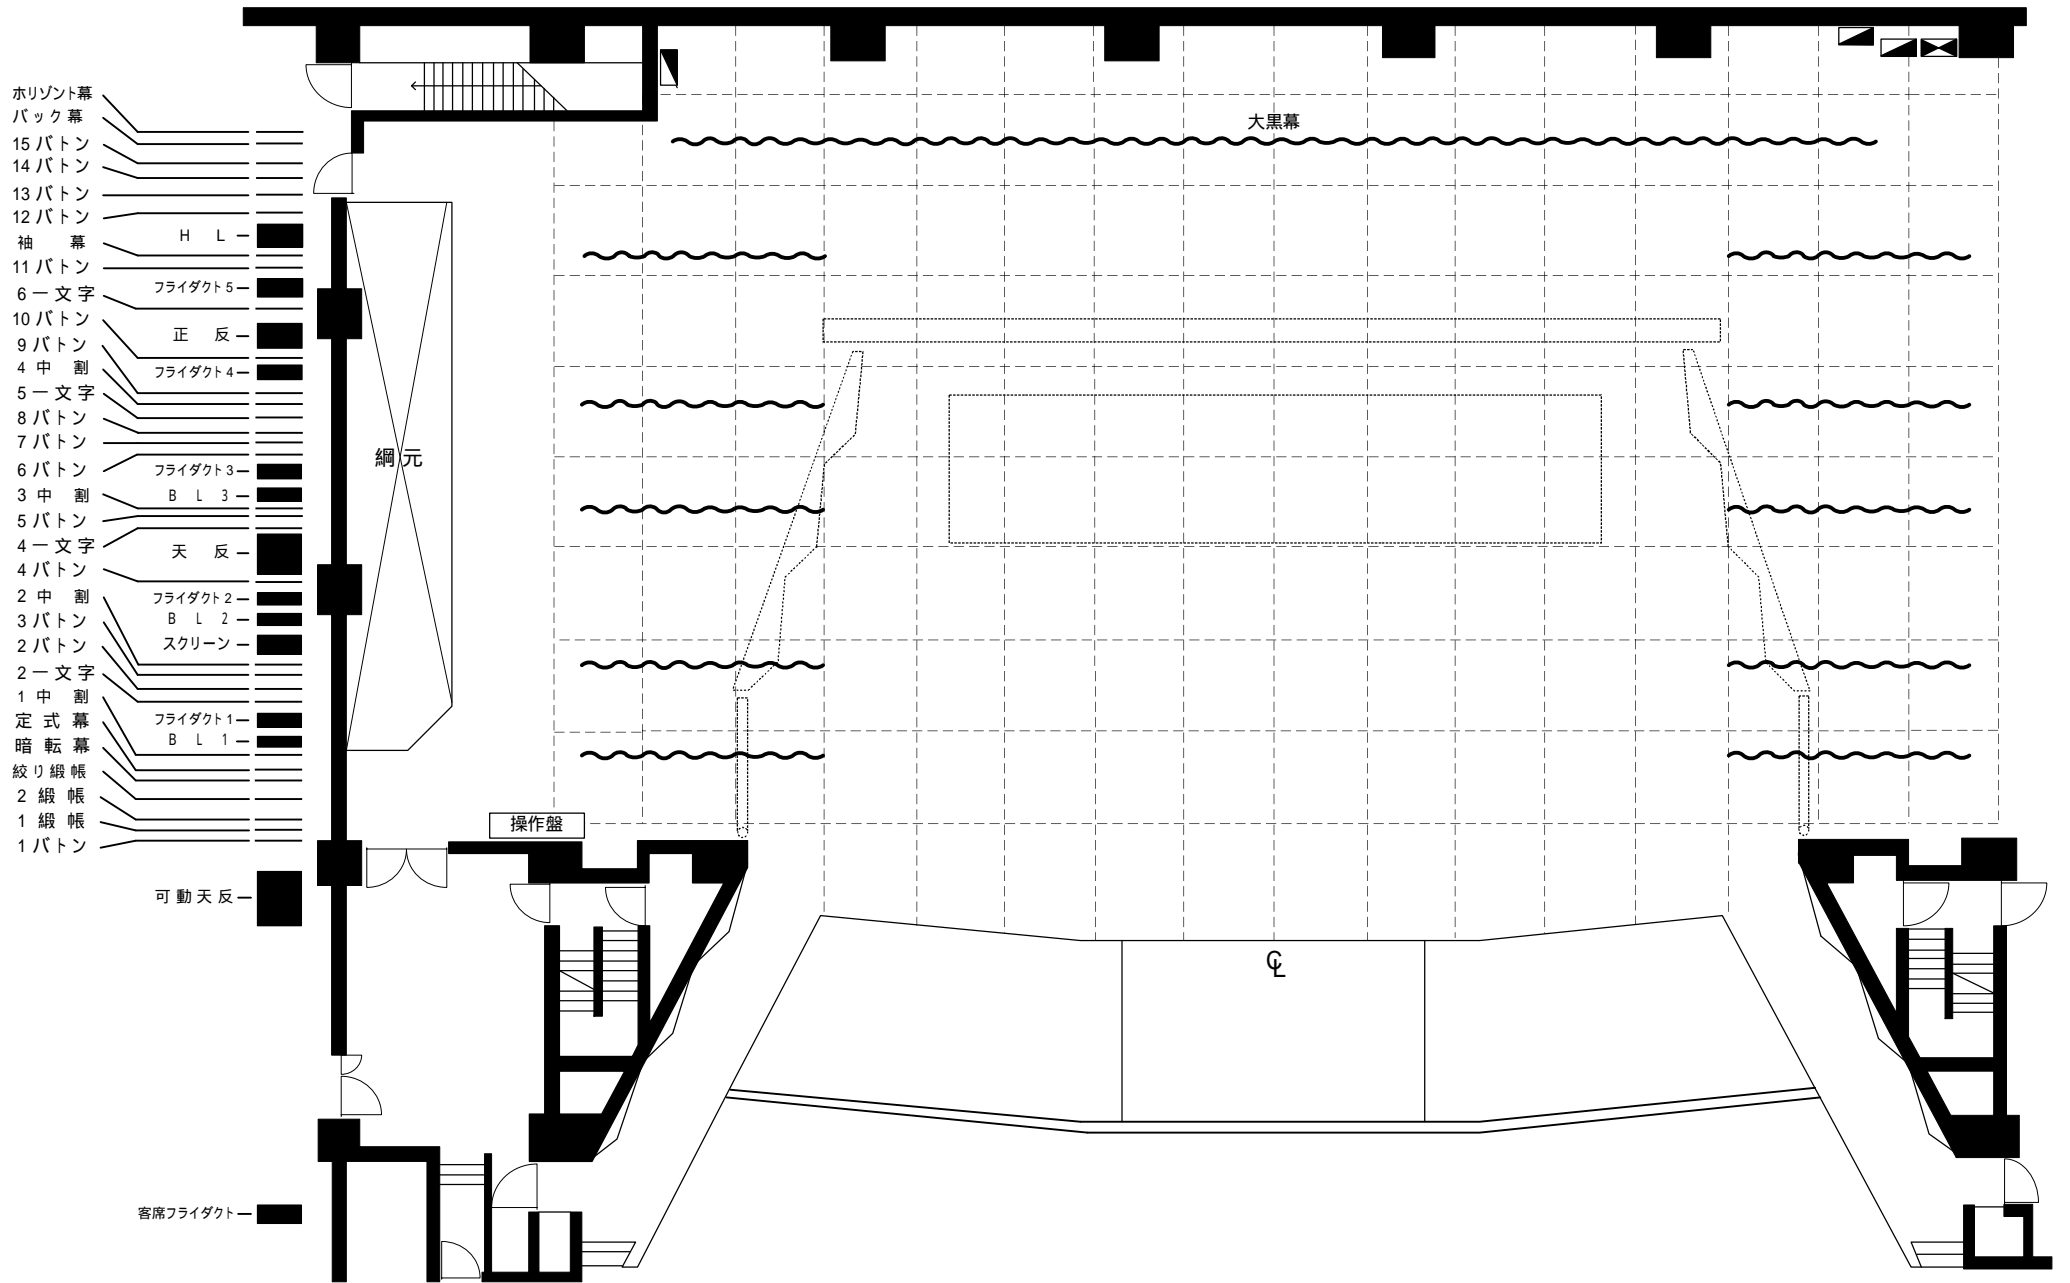

PRISM HALL 大ホール

PRISM HALL 大ホール

PRISM HALL 大ホール

- 水平幕
- バック幕
- 15 バトン
- 14 バトン
- 13 バトン
- 12 バトン
- 袖 幕
- 11 バトン
- 6 一文字
- 10 バトン
- 9 バトン
- 4 中 割
- 5 一文字
- 8 バトン
- 7 バトン
- 6 バトン
- 3 中 割
- 5 バトン
- 4 一文字
- 4 バトン
- 2 中 割
- 3 バトン
- 2 バトン
- 2 一文字
- 1 中 割
- 定 式 幕
- 暗 転 幕
- 絞 り 緞 帳
- 2 緞 帳
- 1 緞 帳
- 1 バトン

可動天反

客席フライダクト

PRISM HALL 大ホール

PRISM HALL 大ホール