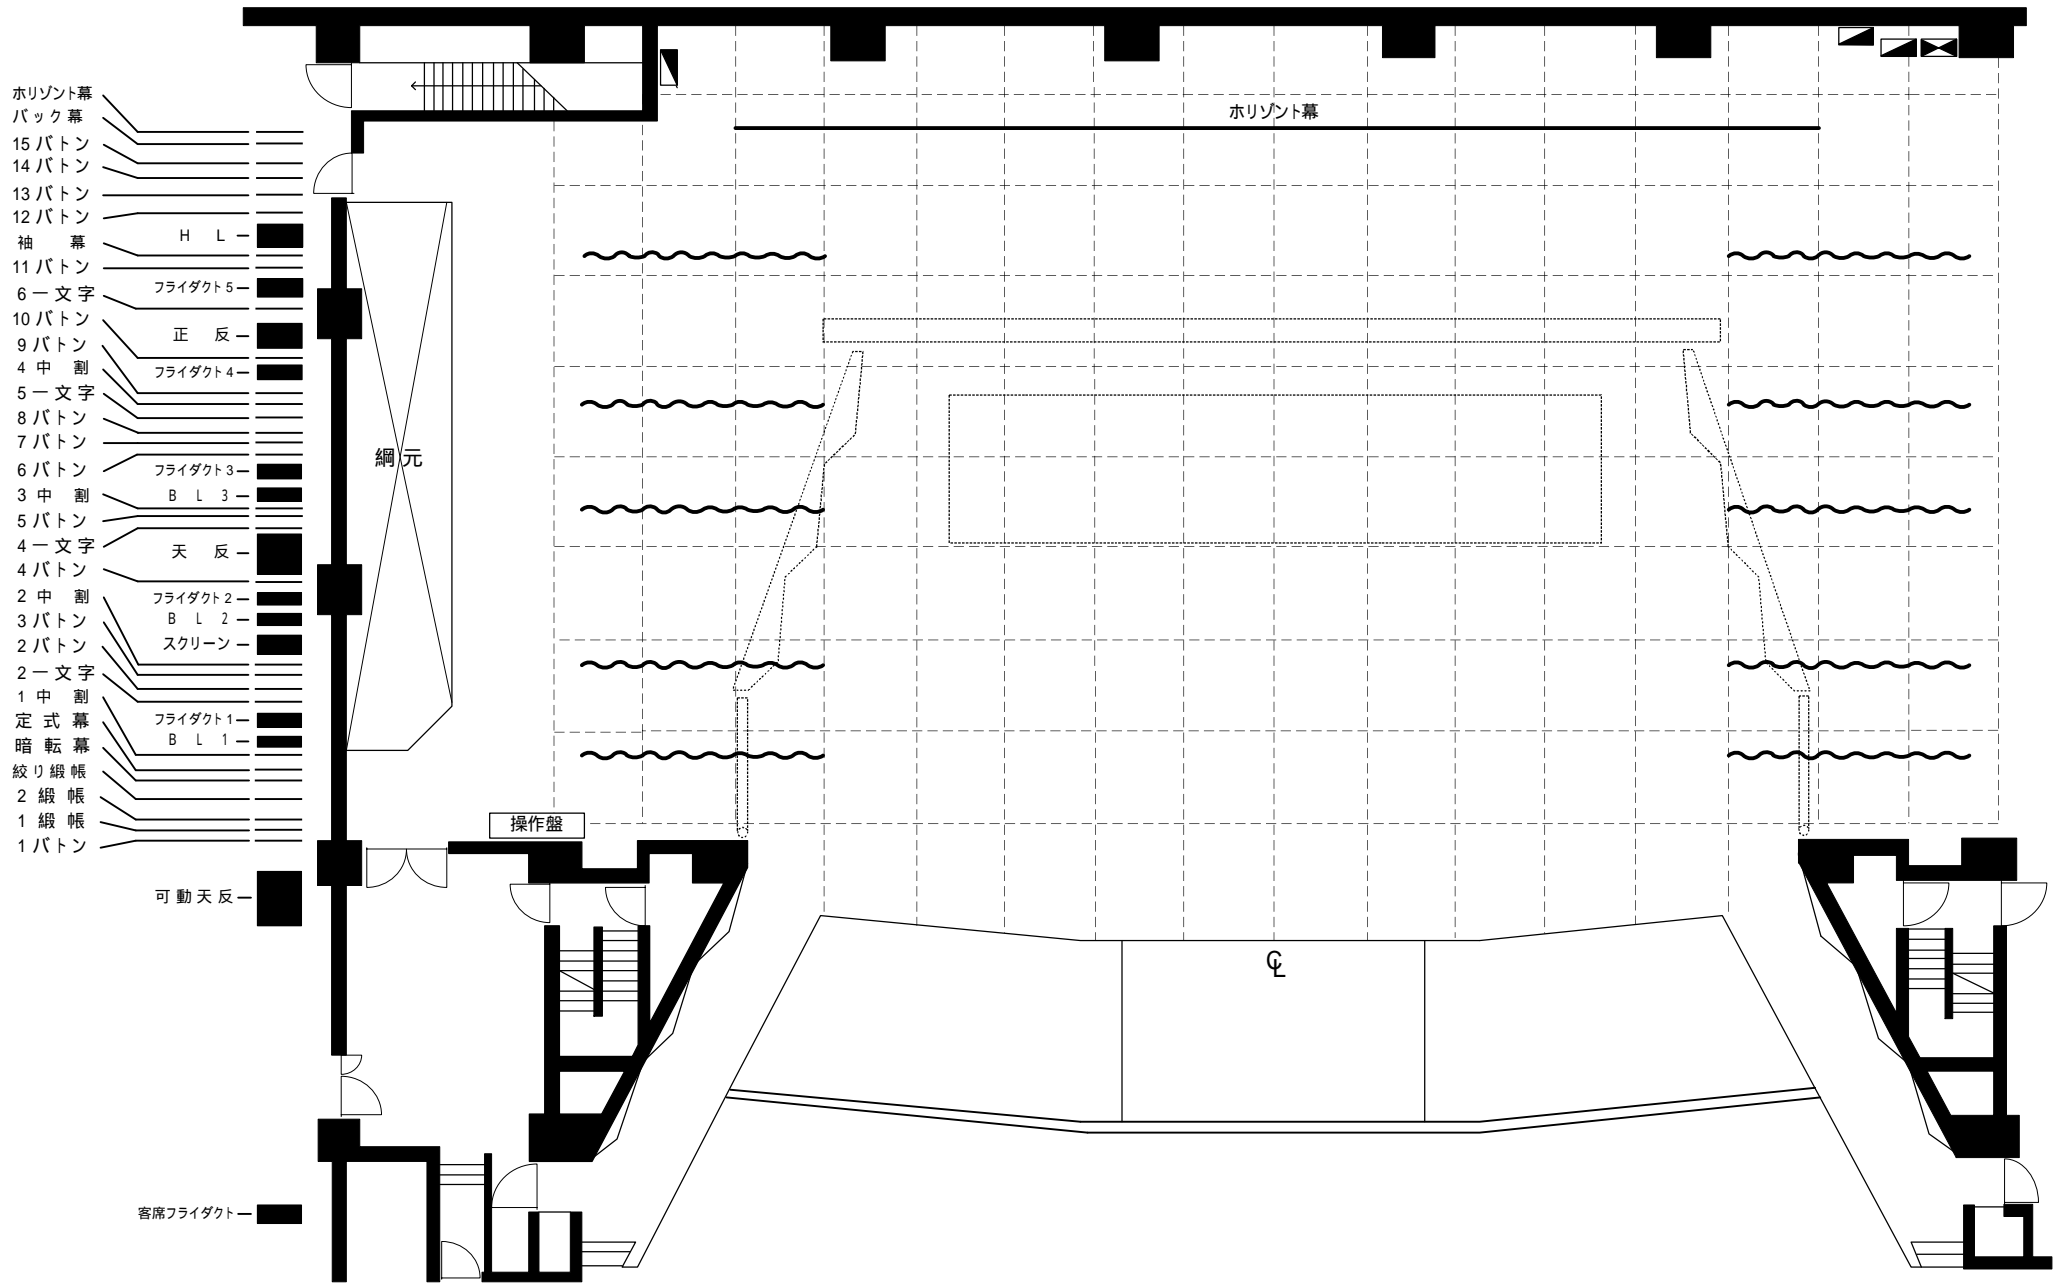

PRISM HALL 大ホール

PRISM HALL 大ホール

PRISM HALL 大ホール

- 水平幕
- バック幕
- 15 バトン
- 14 バトン
- 13 バトン
- 12 バトン
- 袖 幕
- 11 バトン
- 6 一文字
- 10 バトン
- 9 バトン
- 4 中 割
- 5 一文字
- 8 バトン
- 7 バトン
- 6 バトン
- 3 中 割
- 5 バトン
- 4 一文字
- 4 バトン
- 2 中 割
- 3 バトン
- 2 バトン
- 2 一文字
- 1 中 割
- 定 式 幕
- 暗 転 幕
- 絞 り 緞 帳
- 2 緞 帳
- 1 緞 帳
- 1 バトン

可動天反

客席フライダクト

PRISM HALL 大ホール

PRISM HALL 大ホール