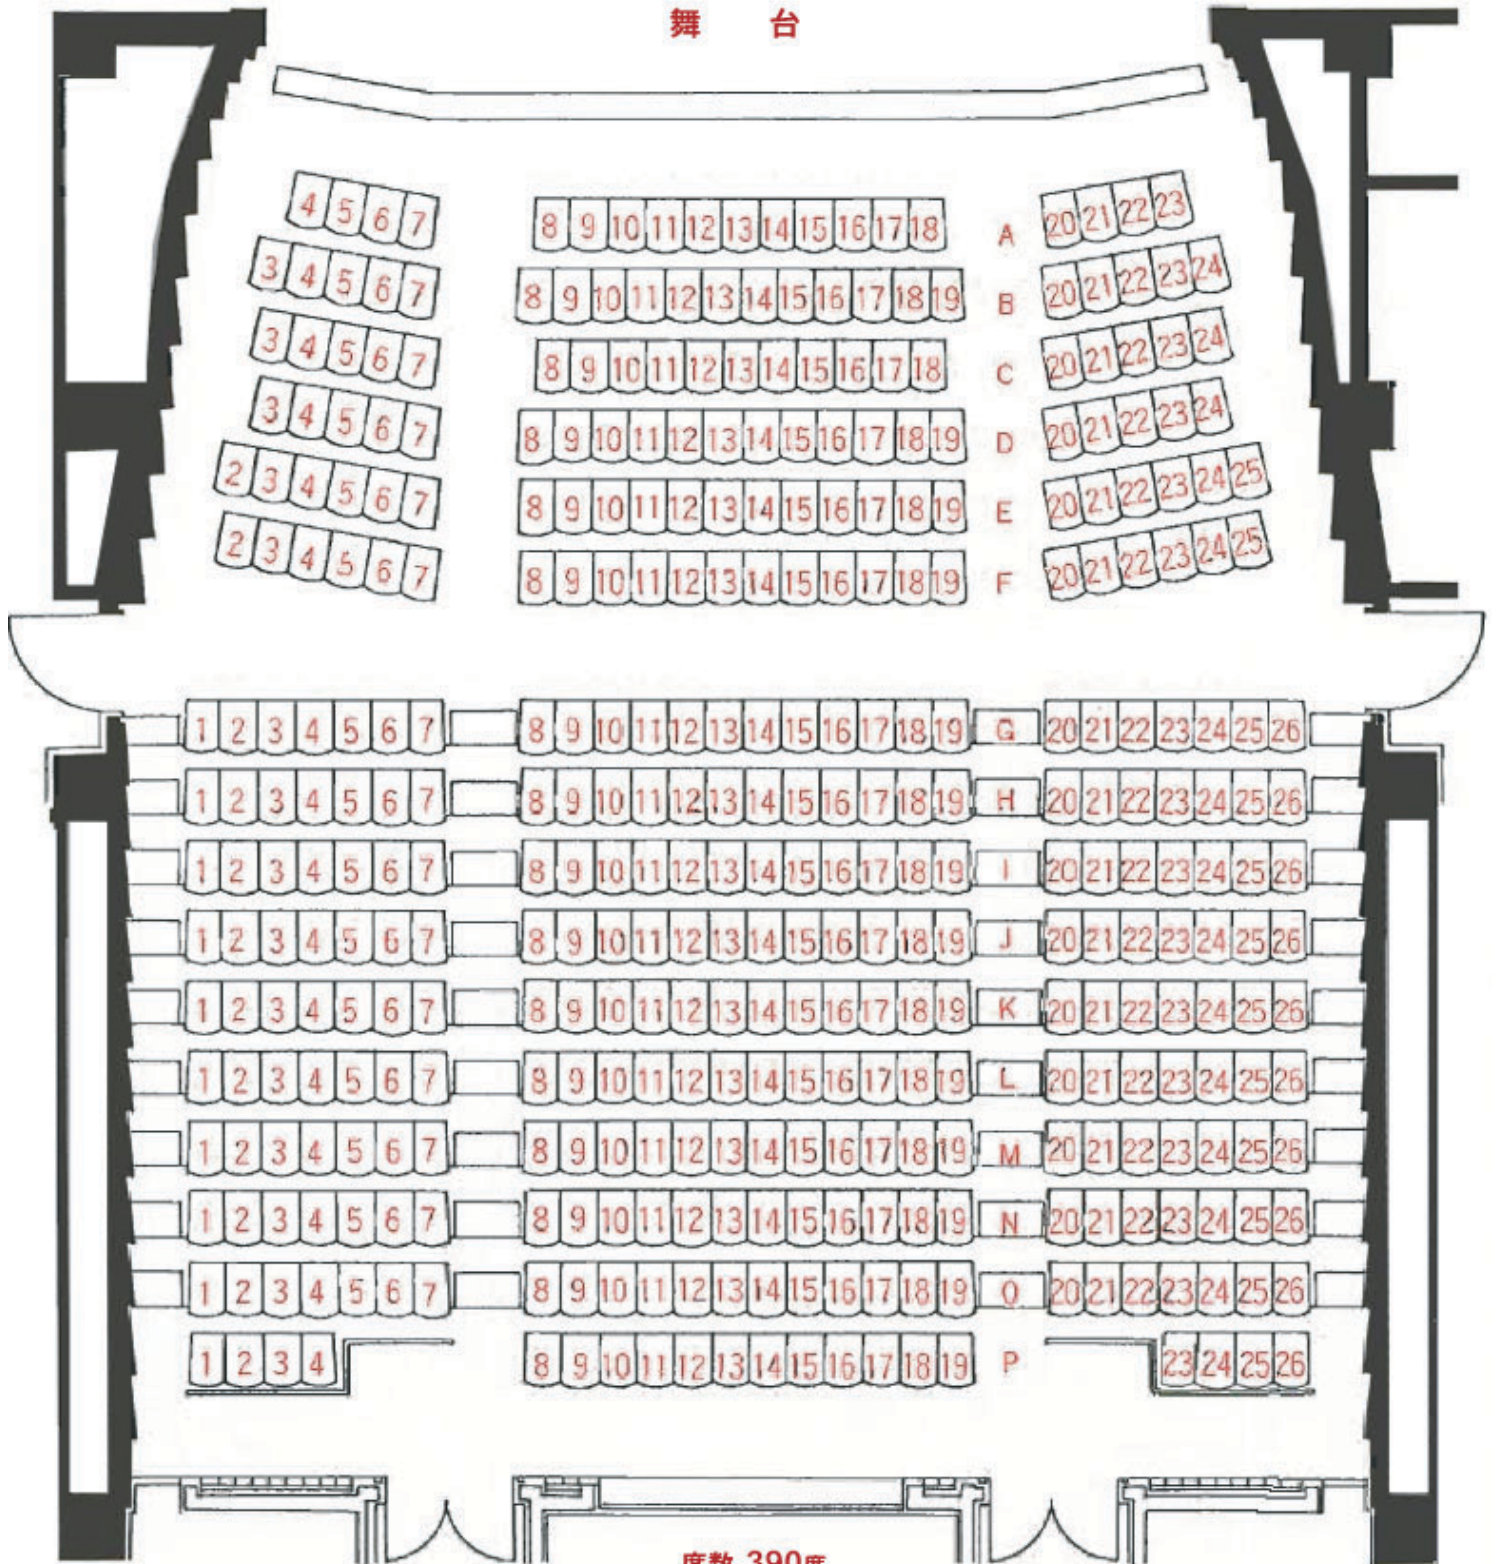

PRISM HALL SMALL HALL

舞 台

席数 390席