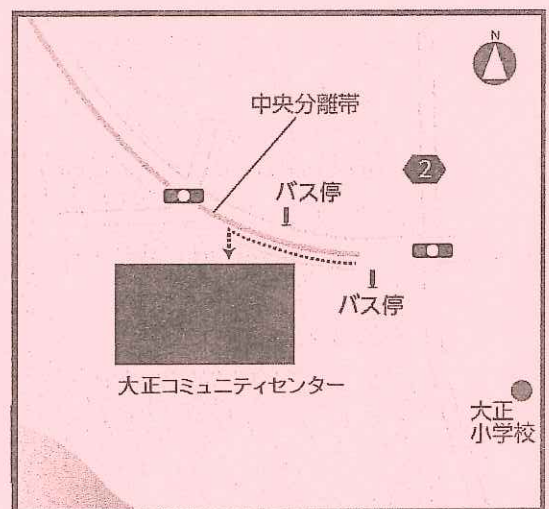

参加無料

まちかどプリズム

にんぎょうげき

をたのしもう！

八尾に住むお母さんたち(やそのお母さんたちも!)が、子どもたちに劇の楽しさを知ってもらうためにつくって演じる人形劇です！

かわいいお人形さんとお待ちしています！

日程 10月29日(日) 午前10:30~11:30(開場は10:15から)

出演 ☆わかごぼう 「ホネホネまじよとかわいいサーシャ」
☆わ・わ・わ 「わにさんどきっ はいしゃさんどきっ」

定員 100名程度
(事前申込不要、当日直接ご来場ください)

会場 大正コミュニティセンター集会室
(八尾市若林町3丁目27番地)
※お車でのご来場はご遠慮ください。

お問い合わせ
プリズムホールチケットカウンター
TEL072-924-9999
(9~19時、月曜休館・祝祭日の場合は翌平日)

まちかどプリズム とは・・・

プリズムホールだけでなく、八尾市内のさまざまな「まちかど」で、気軽に芸術文化に触れ、興味を持っていただくための取り組みです。音楽や演劇などの催しをプロ・市民アマチュアの担い手と協働して実施していきます。