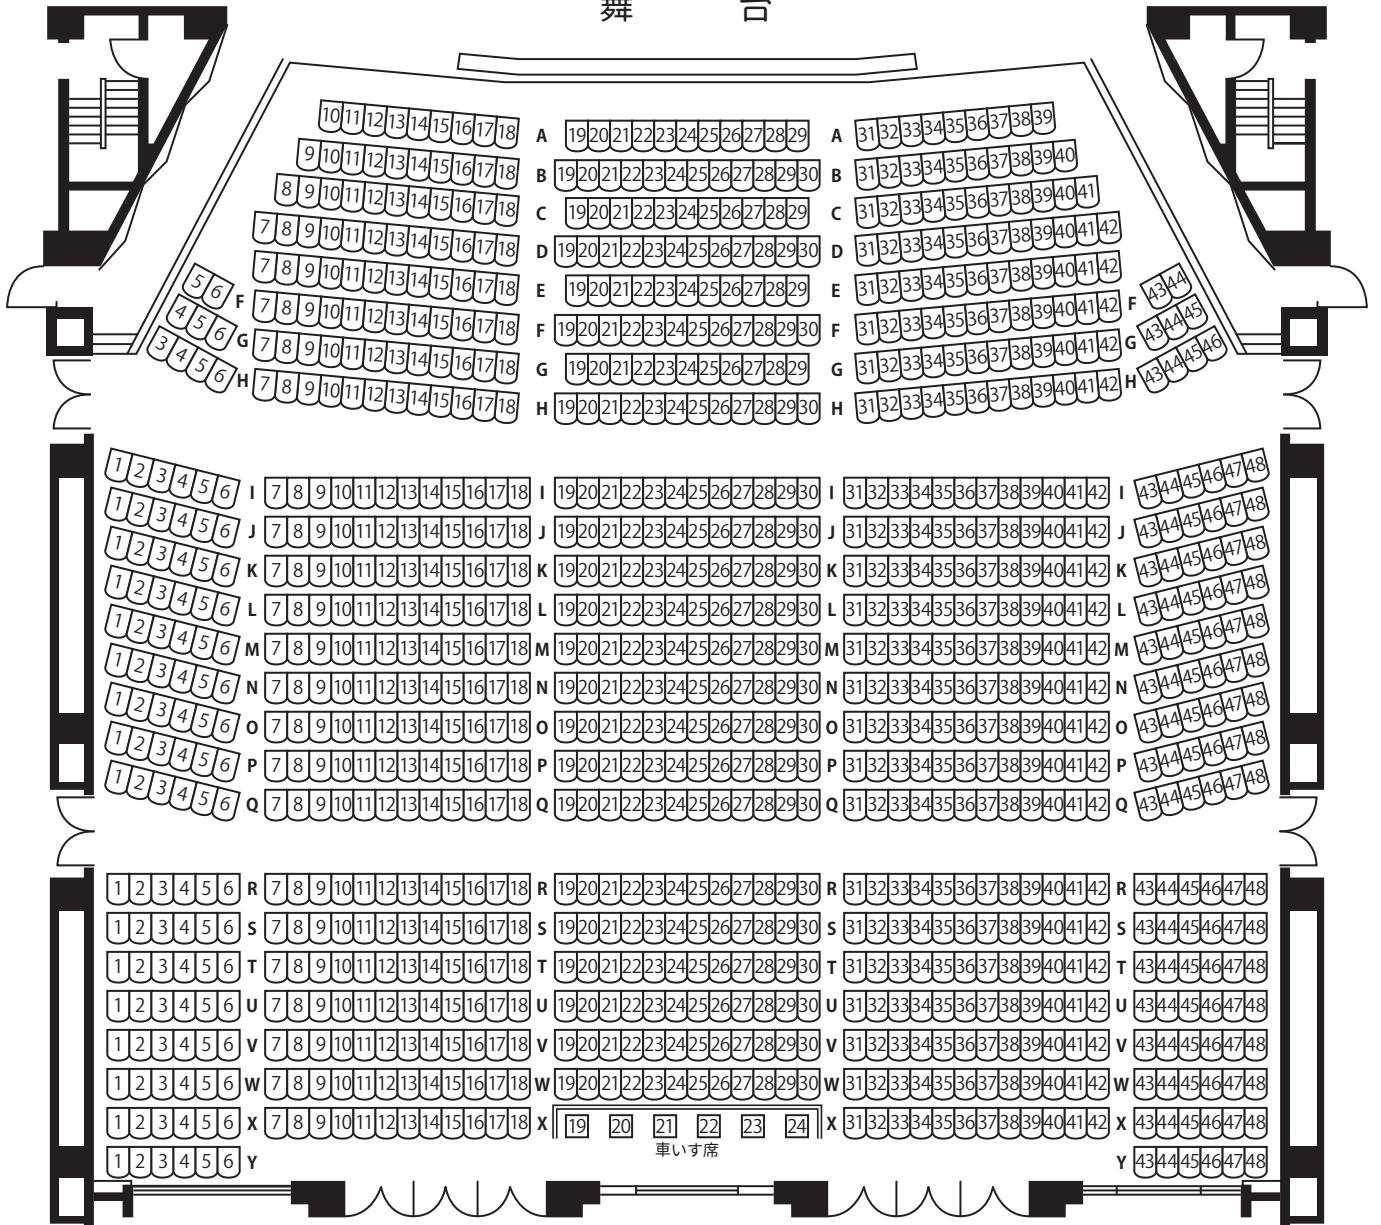

PRISM HALL

八尾市文化会館

大ホール

舞 台

1階

1,064席

2階

376席