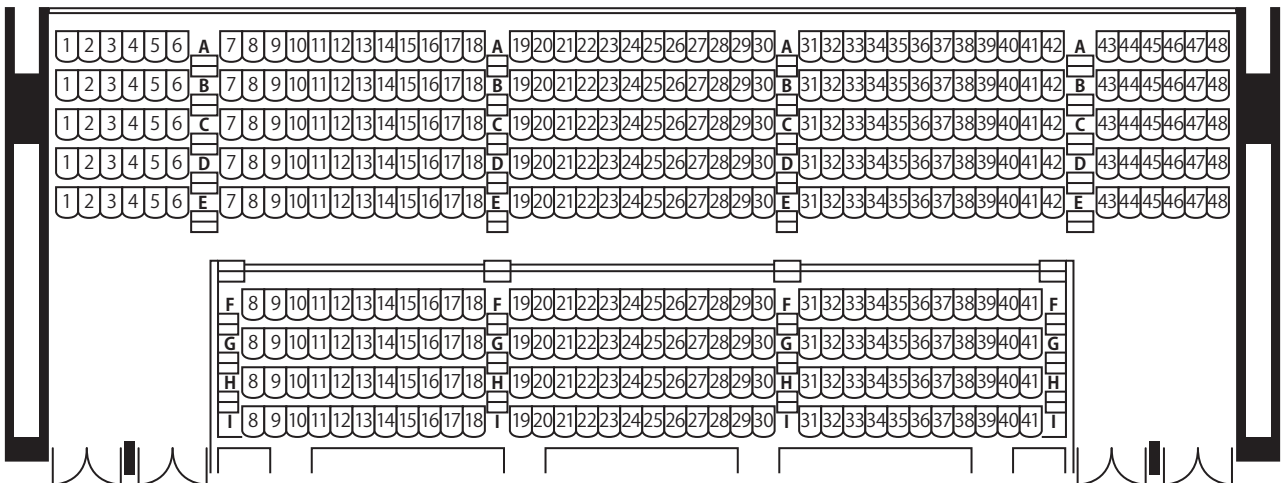

PRISM HALL

八尾市文化会館

大ホール

舞 台

1階

1,064席

2階

376席