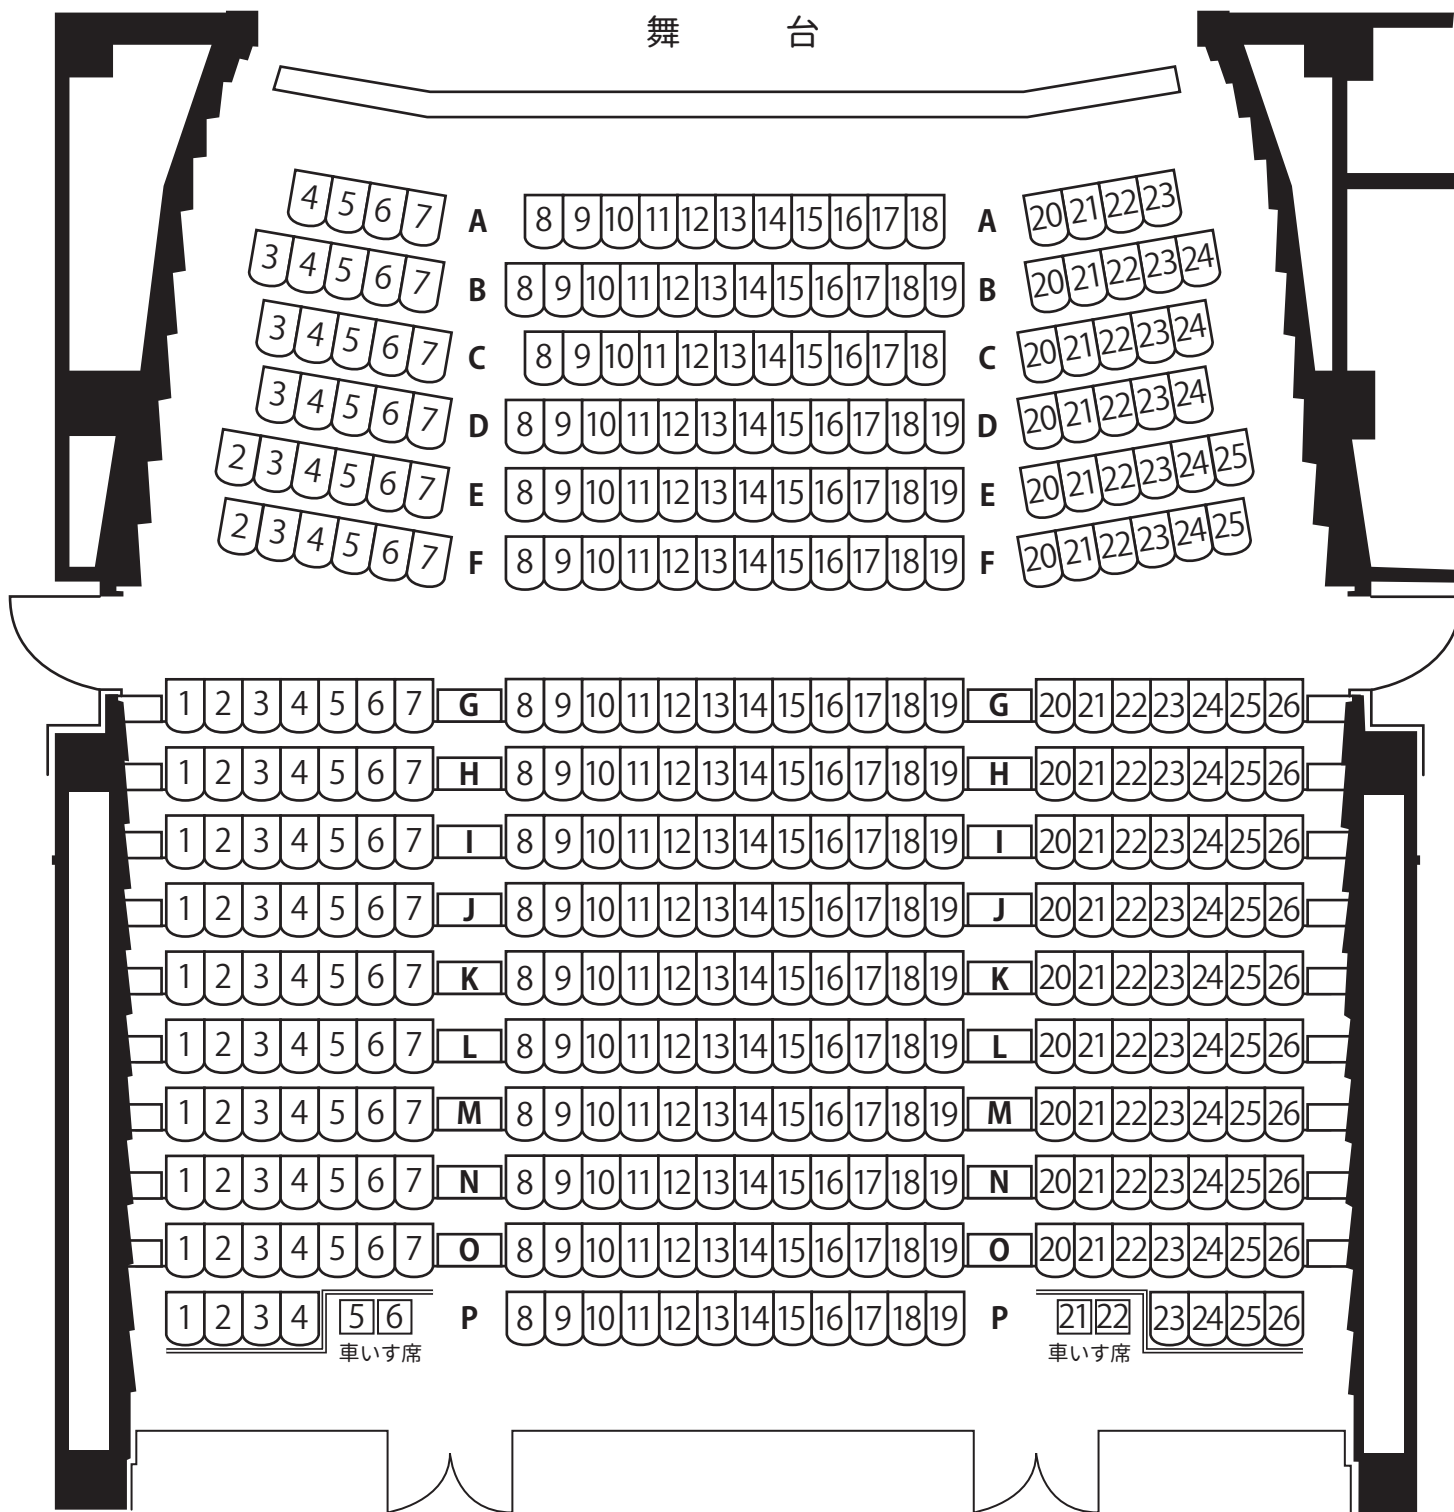

# PRISM HALL

八尾市文化会館

# 小ホール

舞 台

390席