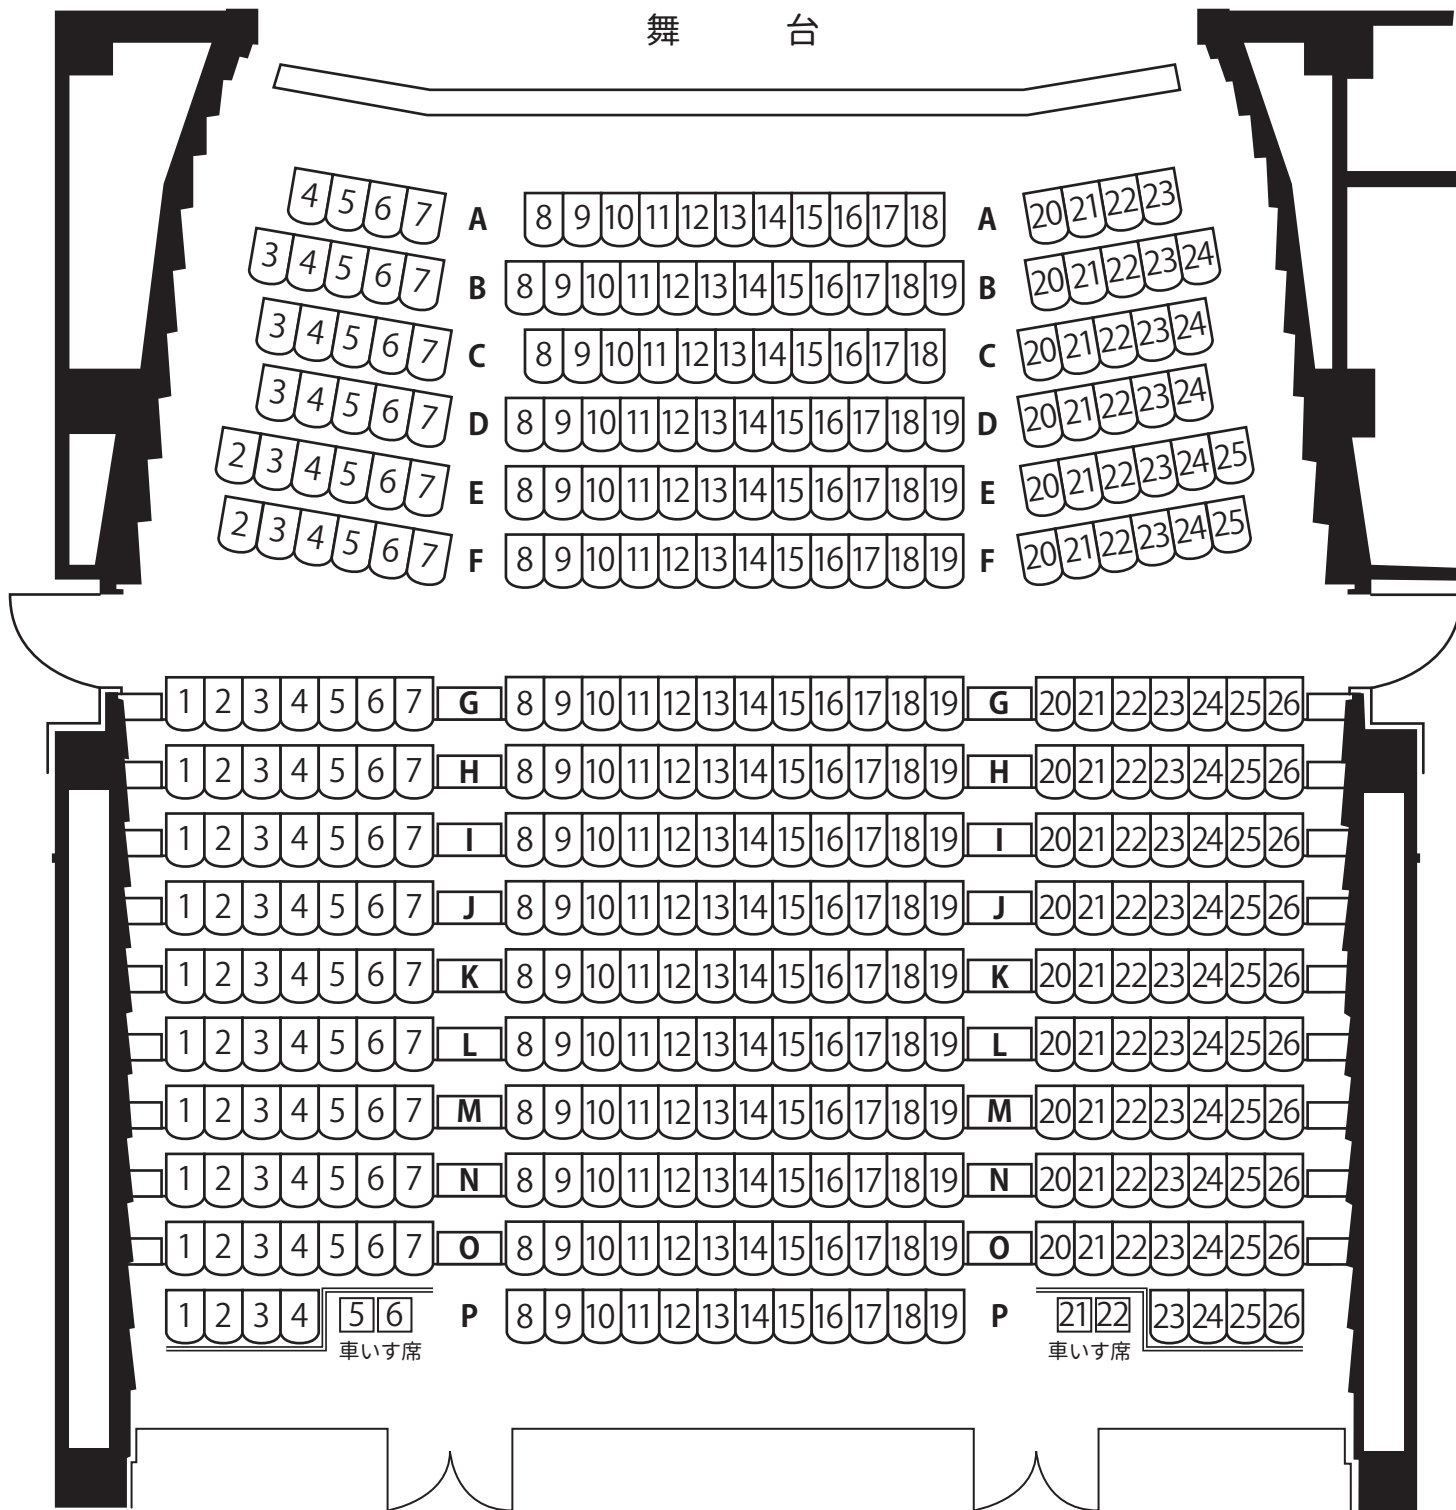

PRISM HALL

八尾市文化会館

小ホール

舞 台

390席