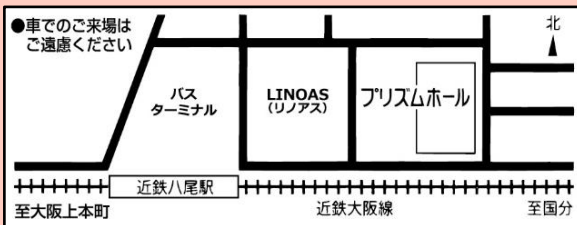

舞台づくり

“まるごと”

相談会

参加
無料

プリズム舞台専門スタッフによる舞台や催しものづくりの相談会です

舞台美術・照明・音響などについて専門スタッフが
皆様の疑問・質問に“まるごと”お答えします！
まずは、お気軽にご参加ください。

こちらに
おすすめ

- ・プリズムホールを大・小ホールを初めてご利用される方
- ・イベントに必要なものや費用がわからない方
- ・利用したことはあるけど、更に良い舞台を作りたい方

●日程	イベント詳細のページをご覧ください
●申込期間	イベント詳細のページをご覧ください
●会場	八尾市文化会館 プリズムホール 2階 やおうえるかむガーデン
●定員	10:00～ / 13:00～ / 15:00～ / 18:00～ / 20:00～ 各回1組様
●参加費	無料 催し物に関する資料等をお持ちの方はご持参ください
●申込方法	来館・TEL・ホームページ（申込フォーム） ※先着順

●主催 公益財団法人 八尾市文化振興事業団
●お問合せ 〒581-0803 八尾市光町 2-40 八尾市文化会館プリズムホールチケットカウンター
TEL072-924-9999 Fax072-924-5010 メール infobutai@prismhall.jp ホームページ <https://prismhall.jp/>

芸術文化あふれるまち
喜びの風を身近に

八尾市芸術文化振興プラン事業

I-2-③ 市民が交流する場や自主的な活動を支援する
事業目的別事業計画：ミッション (2) つながりと交流が生み出す生き生き市民のまちづくり
⑦芸術文化の基盤整備事業

ホームページ
QRコード