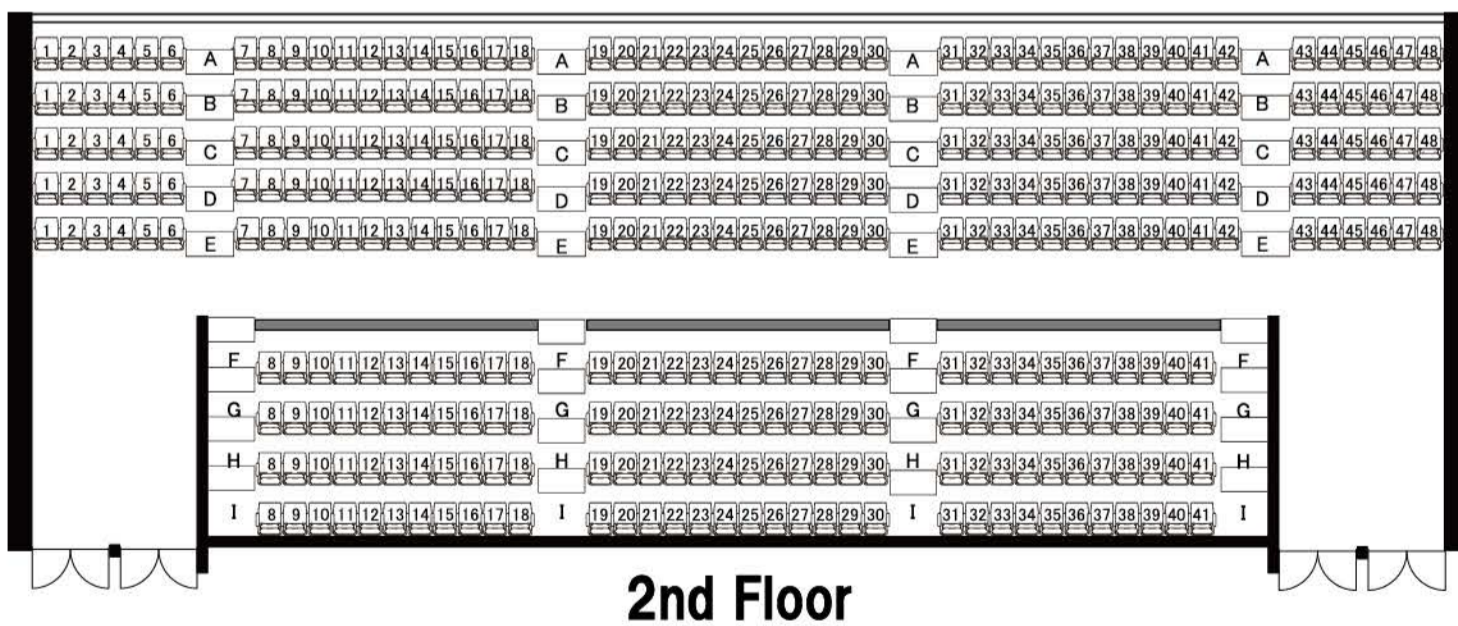

# PRISM HALL 大ホール

1階席 各ブロックごとの客席数

2階席 各ブロックごとの客席数

1階席 固定席 934席  
車椅子席 7席

2階席 固定席 376席

計 1317席