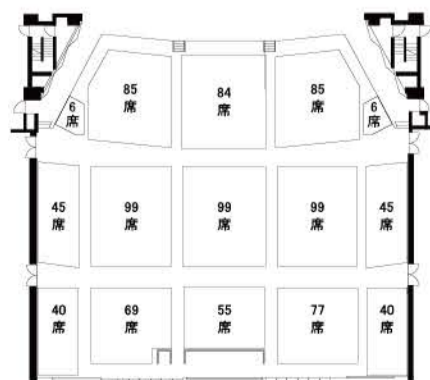

# PRISM HALL 大ホール

1階席 各ブロックごとの客席数

2階席 各ブロックごとの客席数

1階席 固定席 934席  
車椅子席 7席

2階席 固定席 376席

計 1317席