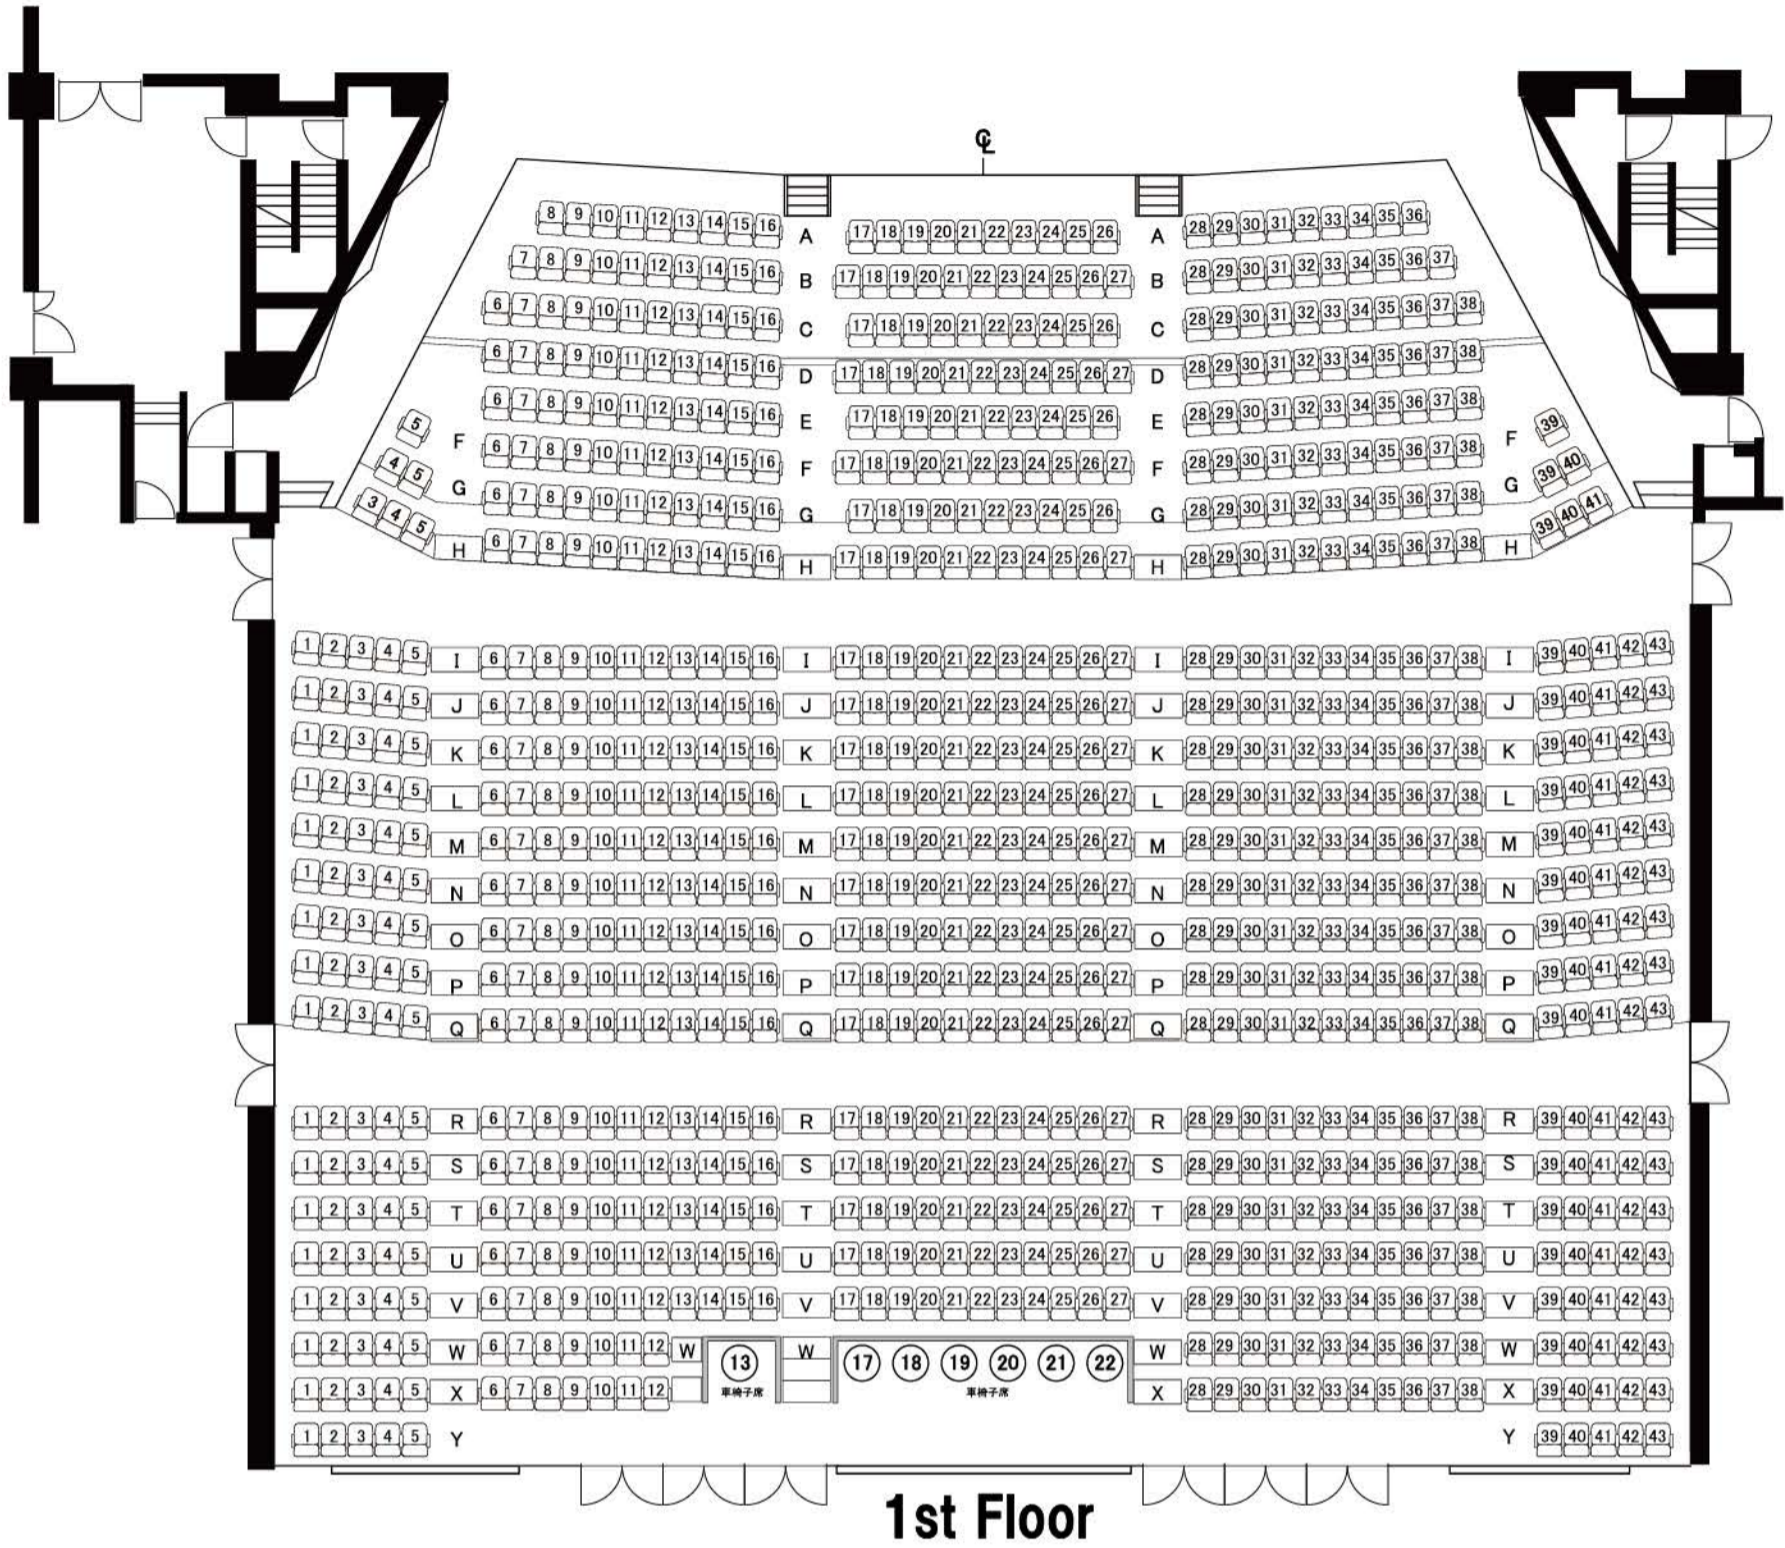

# PRISM HALL 大ホール

1階席 各ブロックごとの客席数

2階席 各ブロックごとの客席数

1階席 固定席 934席  
車椅子席 7席

2階席 固定席 376席

計 1317席