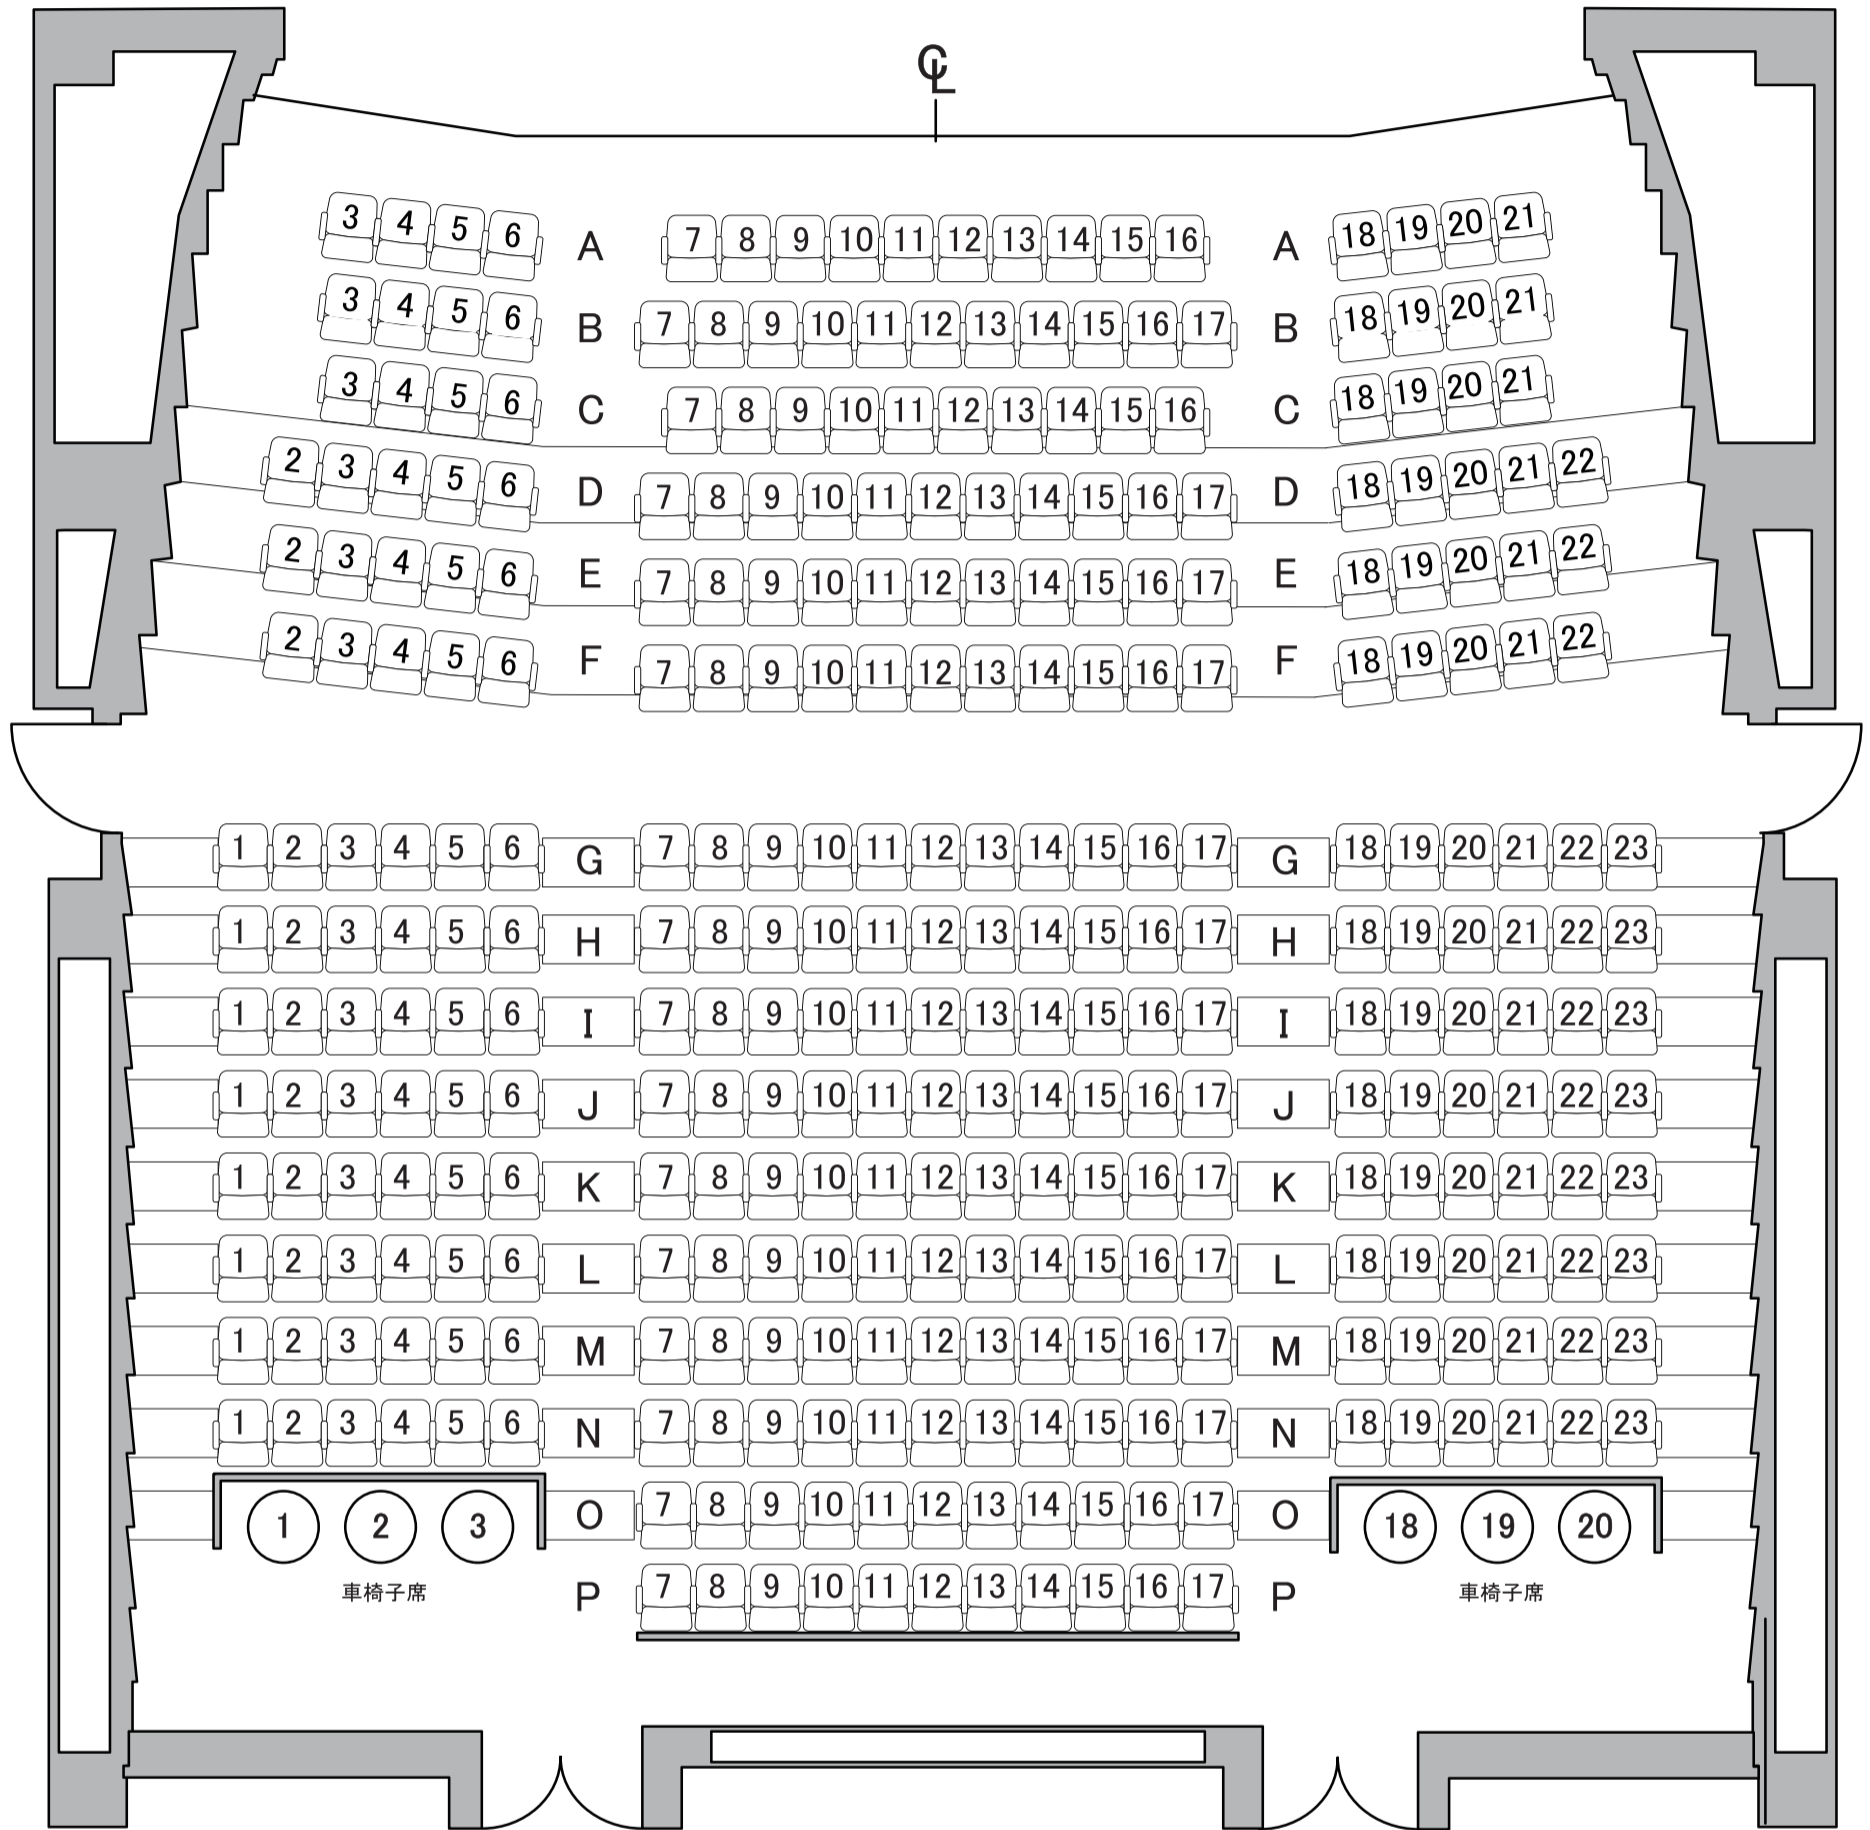

PRISM HALL 小ホール

各ブロックごとの客席数

固定席	324席
車椅子席	6席
計	330席