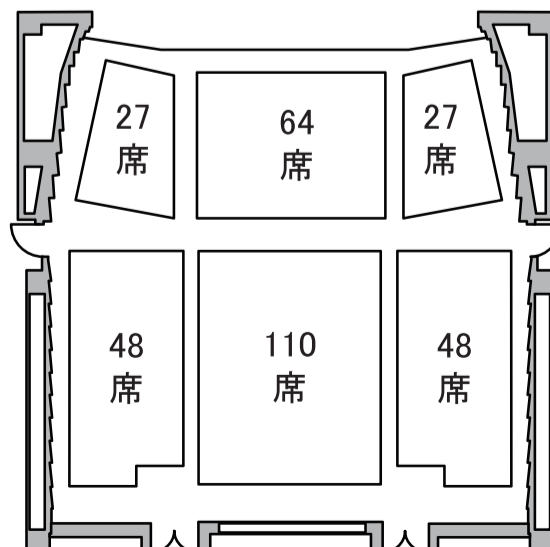

PRISM HALL 小ホール

各ブロックごとの客席数

固定席	324席
車椅子席	6席
計	330席