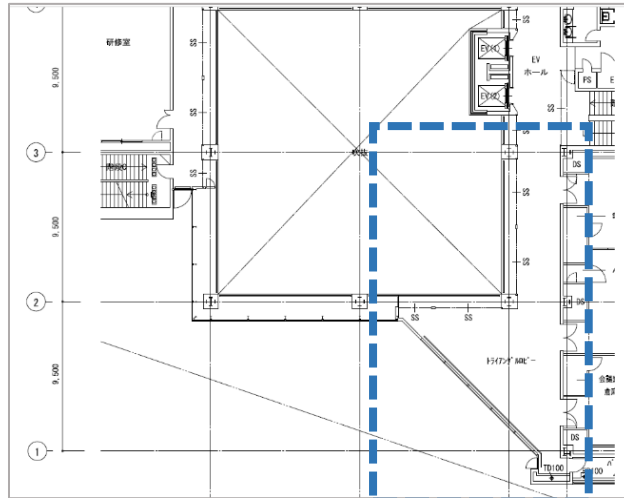

八尾市文化会館 自動販売機 設置位置図

物件番号:1

設置箇所:文化会館 4階 トライアングルロビー

(拡大図)

物件番号:2、3、4

設置箇所:文化会館 1階 自動販売機コーナー

(拡大図)

物件番号:5

設置箇所:文化会館 地下1階 リハーサル室ロビー

(拡大図)

物件番号:6

設置箇所:文化会館 地下2階 小ホール楽屋通路

(拡大図)