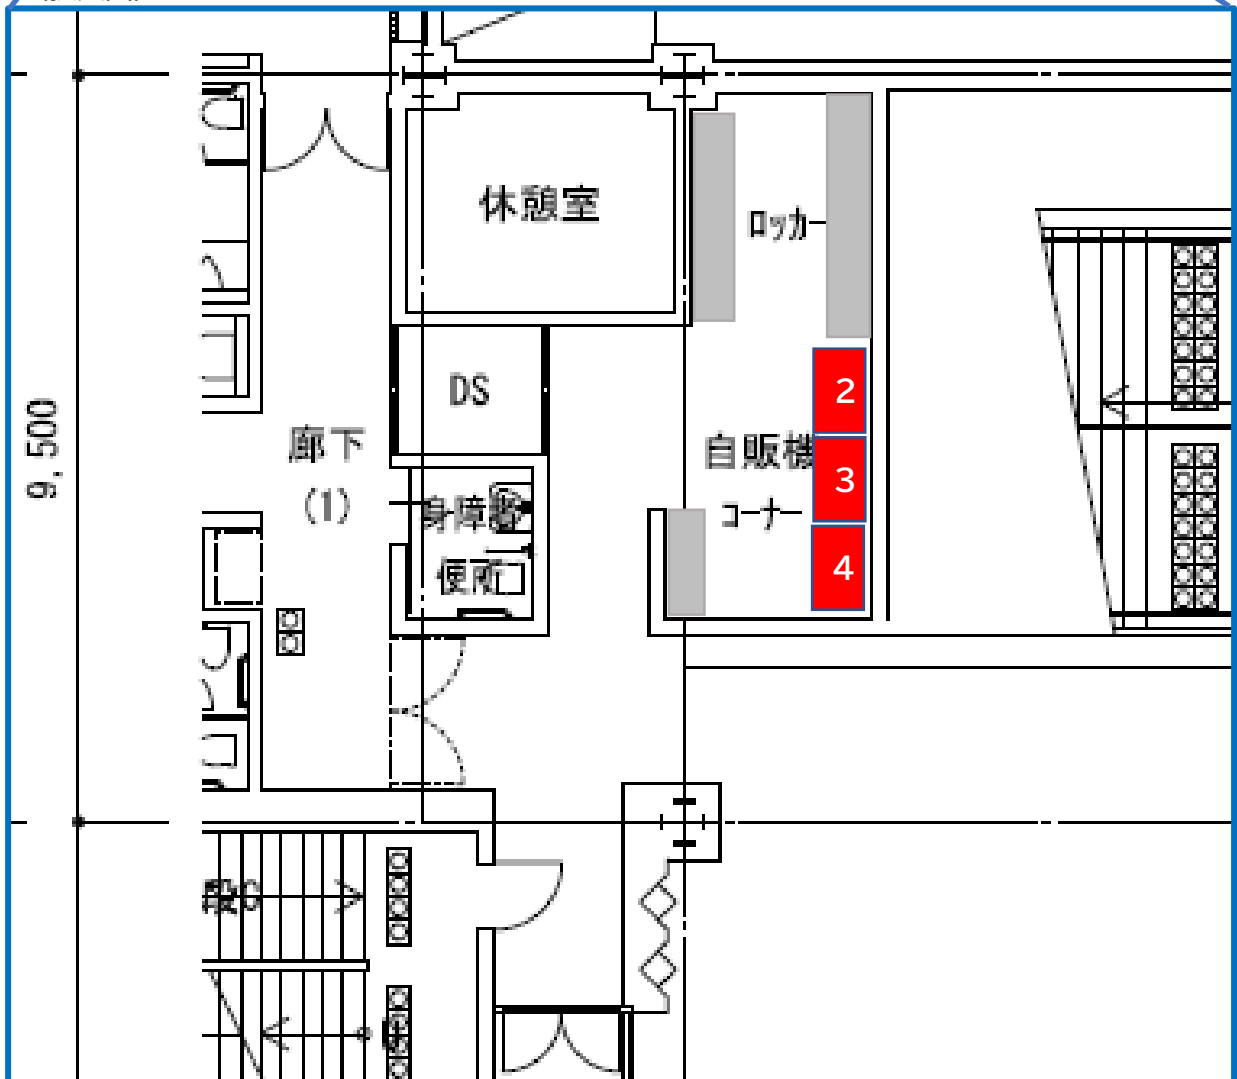

八尾市文化会館 自動販売機 設置位置図

物件番号:1

設置箇所:文化会館 4階 トライアングルロビー

(拡大図)

物件番号:2、3、4

設置箇所:文化会館 1階 自動販売機コーナー

(拡大図)

物件番号:5

設置箇所:文化会館 地下1階 リハーサル室ロビー

(拡大図)

物件番号:6

設置箇所:文化会館 地下2階 小ホール楽屋通路

(拡大図)