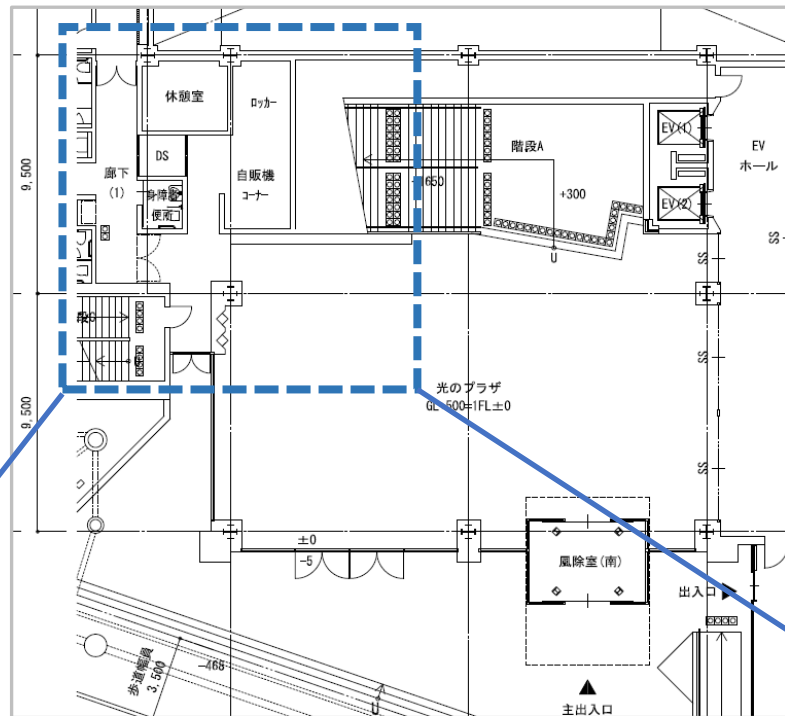

八尾市文化会館 自動販売機 設置位置図

物件番号:1

設置箇所:文化会館 4階 トライアングルロビー

(拡大図)

物件番号:2、3、4

設置箇所:文化会館 1階 自動販売機コーナー

(拡大図)

物件番号:5

設置箇所:文化会館 地下1階 リハーサル室ロビー

(拡大図)

物件番号:6

設置箇所:文化会館 地下2階 小ホール楽屋通路

(拡大図)