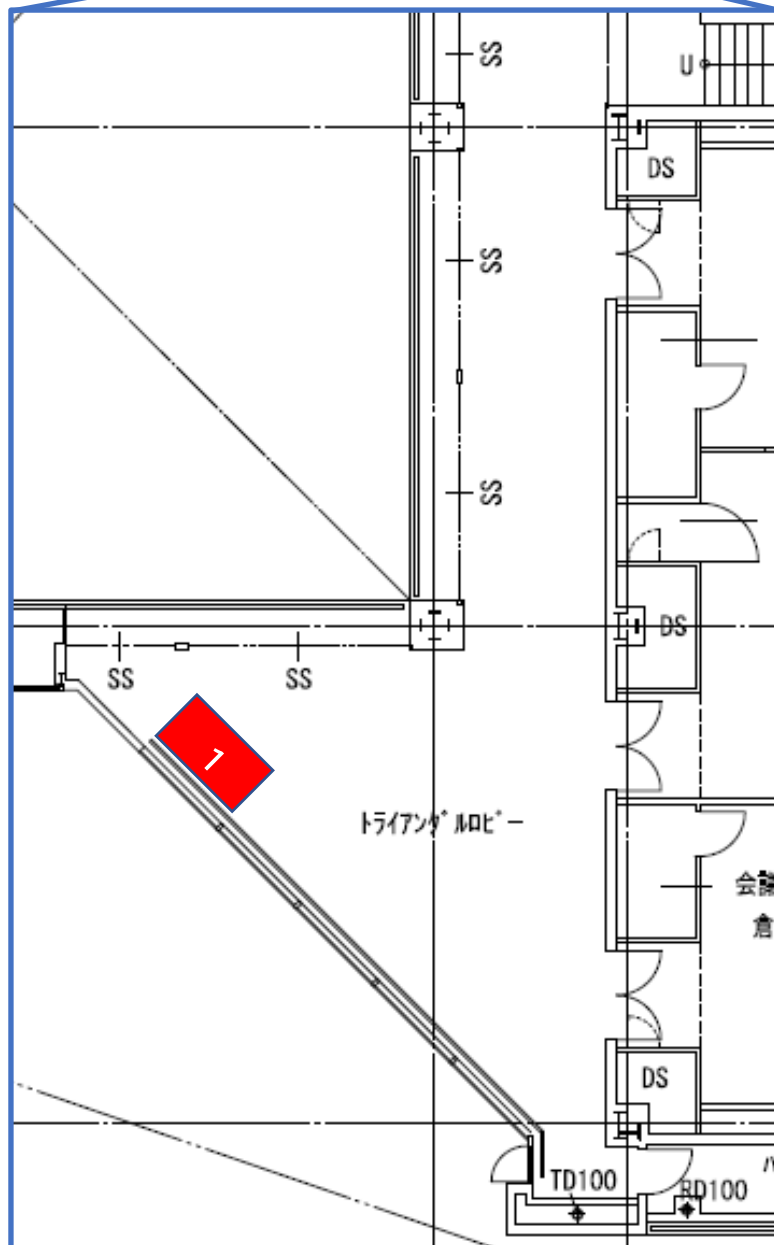

八尾市文化会館 自動販売機 設置位置図

物件番号:1

設置箇所:文化会館 4階 トライアングルロビー

(拡大図)

物件番号:2、3、4

設置箇所:文化会館 1階 自動販売機コーナー

(拡大図)

物件番号:5

設置箇所:文化会館 地下1階 リハーサル室ロビー

(拡大図)

物件番号:6

設置箇所:文化会館 地下2階 小ホール楽屋通路

(拡大図)