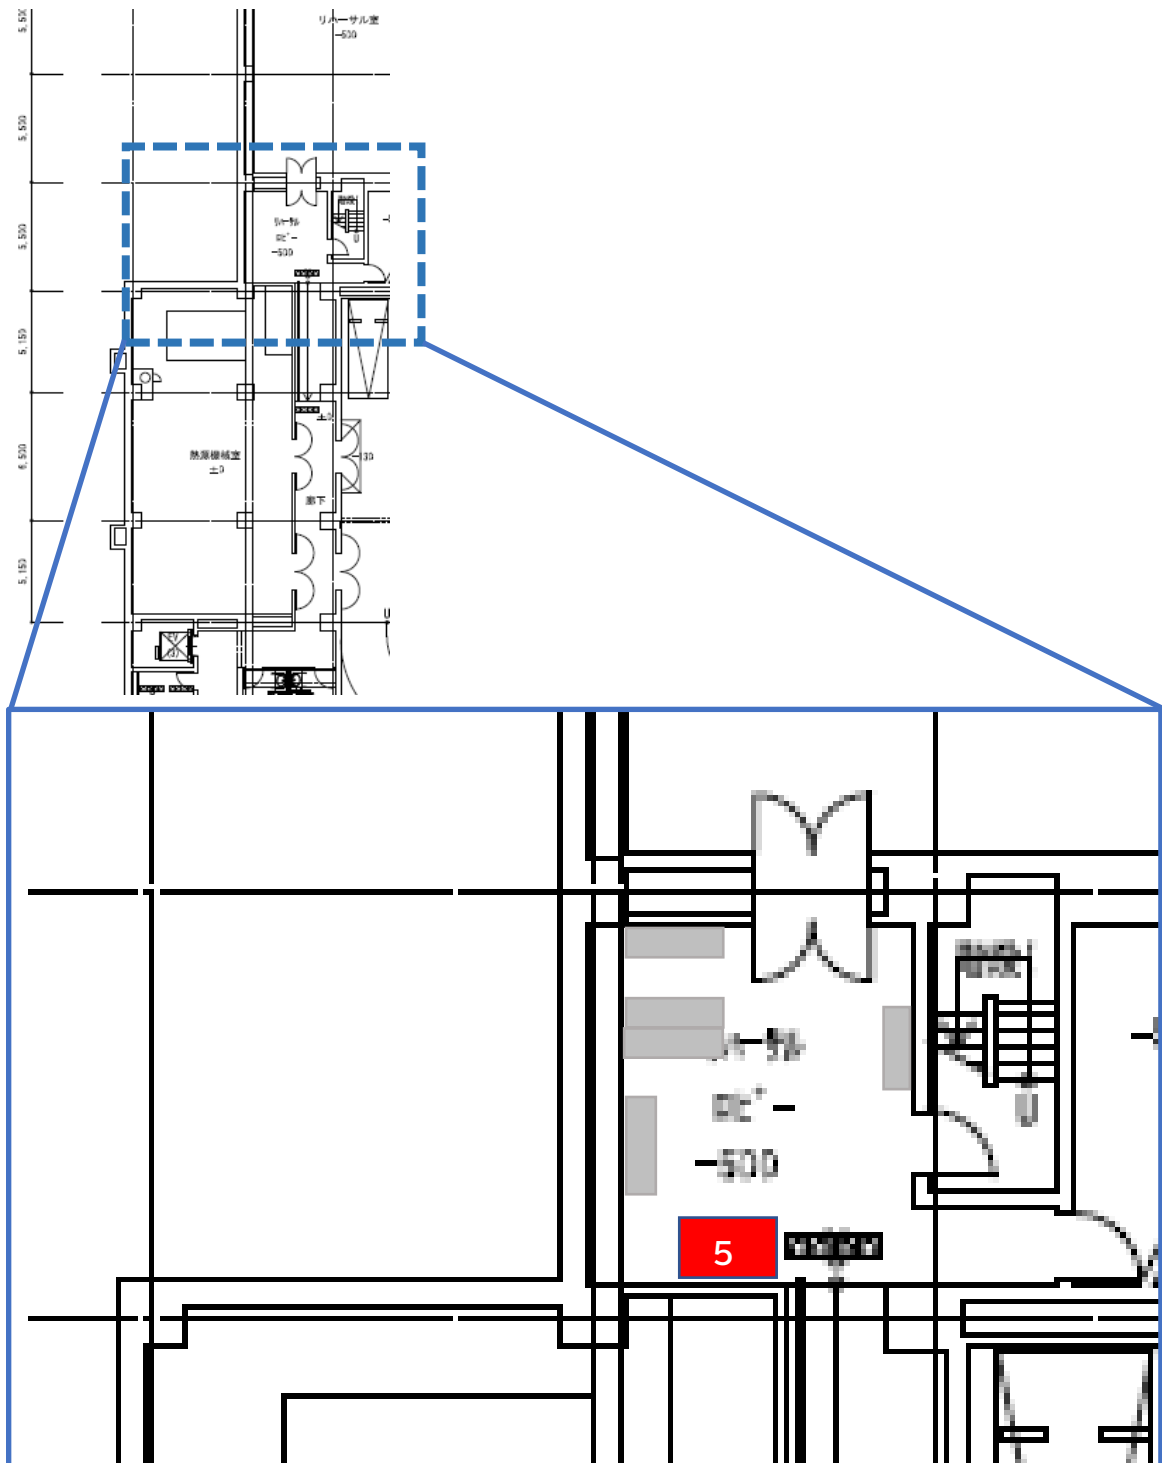

八尾市文化会館 自動販売機 設置位置図

物件番号:1

設置箇所:文化会館 4階 トライアングルロビー

(拡大図)

物件番号:2、3、4

設置箇所:文化会館 1階 自動販売機コーナー

(拡大図)

物件番号:5

設置箇所:文化会館 地下1階 リハーサル室ロビー

(拡大図)

物件番号:6

設置箇所:文化会館 地下2階 小ホール楽屋通路

(拡大図)