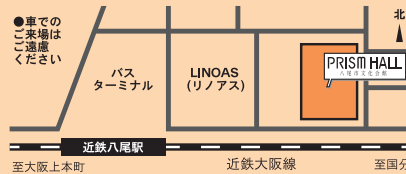

【三味線】 佐々木千華

【開場】

13:30

【開演】

14:00

【会場】

八尾市文化会館 小ホール
(プリズムホール)

【チケット】

プリズムホールチケットカウンター
072-924-999

プリズムウェブサイト
https://prismhall.jp/ticket

③一般発売

10月8日(日) 発売開始

いつでも公演 10日前に販売終了
(2024年1月4日まで)

笑福亭笑助落語プロジェクト
先行発売予約サイト

前方の席のみの取り扱いです。数に限りがあるのでお早めにお求めください。チケットはお取り置きさせていただきます。当日、会場受付で精算の上、前売り券をお受け取りください。

【主催】笑福亭笑助落語プロジェクト

【共催】(公財)八尾市文化振興事業団

【協力】吉本興業・京升堂

【協賛】JA全農山形

PRISM HALL

八尾市文化会館

至大阪上本町 近鉄大阪線 至国分

大阪難波から約25分 大阪から約35分の近さ
〒581-0803 大阪府八尾市光町2-40
TEL.072-924-5111 FAX.072-924-5010
https://prismhall.jp/ Email info@prismhall.jp