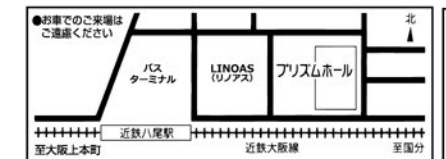

「夢幻の舞 望郷のうた」の舞台衣装としても活用!
みんなの「たんすのこやし」募集!

対象:外出着として再利用できる汚れ・破れない服飾品 引き取り無料
募集期間:12月2日(土)~16日(土)(休館日除く)
展示・希望者への譲渡期間:2024年1月4日(木)~31日(水)(休館日除く)
受付場所:2階チケットカウンター
※服飾品1点につき、まちのコインやおやお50pt(4点以上は一律200pt)をプレゼント

2024年3月20日(水・祝) 11:00/15:00 大ホール

NEW GENERATION THE LIVE
ウルトラマンブレイザー編 in 大阪

¥4,800(税) ¥4,500 ※当日増あり ※3歳以上有料(2歳以下でもお席が必要な場合は有料)

プリズムクラブ(友の会)発売 2024.1/6(土) 全席指定
一般発売 2024.1/7(日)

2024年3月20日(水・祝)~3月31日(日) 展示室・光のプラザ

2022年度八尾市文化賞受賞&童画家活動30周年記念
徳治昭 童画展ほっこりワールド
+ウルトラ怪獣童画計画

入場無料

ホームページからのチケットご購入ができます(座席指定可) コンビニでも入金・発券ができます。

友 プリズムクラブ(友の会) 料金

車いすでご来場のお客様は、事前にご連絡いただけますとスムーズにご案内できます。

チケットご購入の際のご案内とお願い

- ◆プリズムクラブ(友の会)会員の皆様は会員証を必ずご用意ください。◆割引チケットは購入時または当日証明書をご提示ください。
- ◆お電話での受付はお席をお選びいただけません。◆チケットの郵送には、別途500円送料(手数料含む)がかかります。
- ◆公演内容や出演者は変更する場合がございます。予めご了承ください。◆就学前のお子様のご入場はご遠慮ください(一部公演除く)。
- ◆車いす席をご希望の方はチケットカウンターまでお問合せください。

SNSで最新情報を発信中!

f @vaoprismhall X @vaoprismhall Instagram vaoprismhall_osaka

PRISM HALL
八尾市文化会館

〒581-0803 大阪府八尾市光町2-240
TEL.072-924-5111 FAX.072-924-5010
https://prismhall.jp/ Eメール info@prismhall.jp
大阪難波から約25分 大阪から約35分の近さ