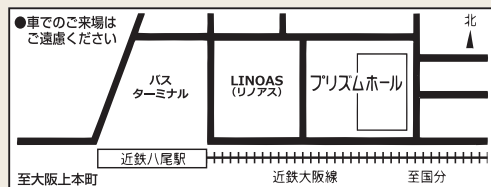

ミッション①創造性豊かな本物の作品がもたらす感動と生きる意欲
iv優れた芸術作品の鑑賞機会の拡充
八尾市芸術文化推進基本計画 施策3-①鑑賞機会の提供

PRISM HALL