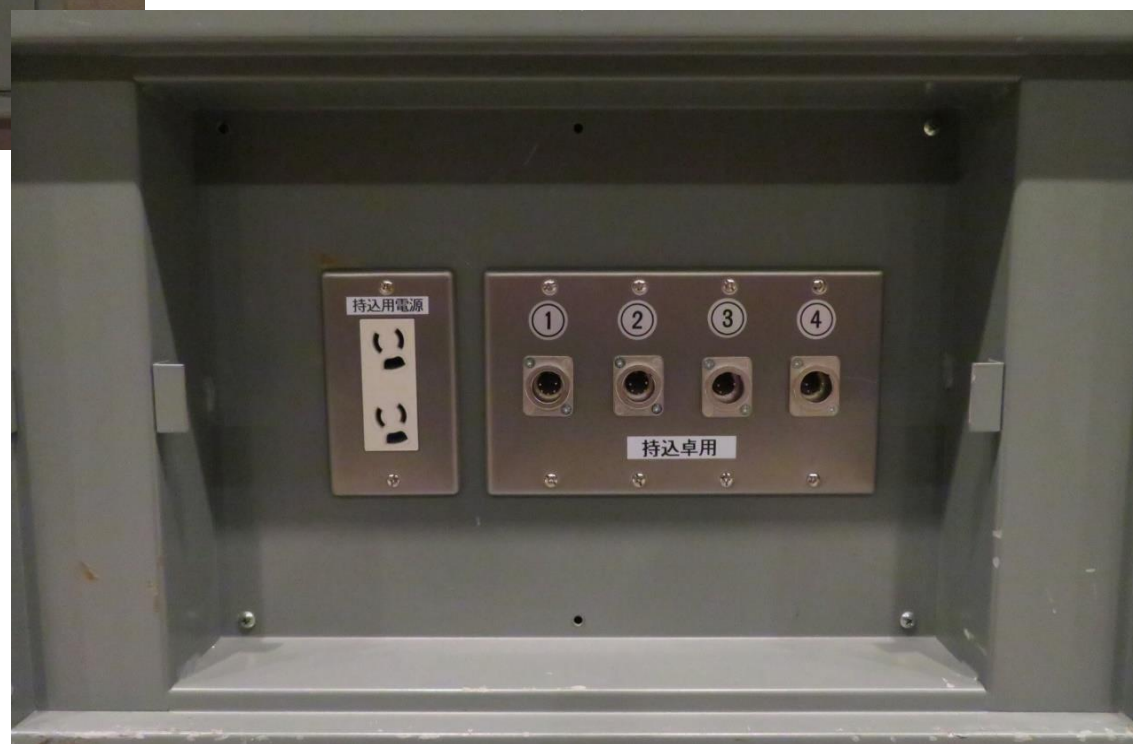

客席

フロント 上手・下手

トーマン 上手・下手

客席最後方壁面 持込DMX・電源ボックス

調光卓 (客席上手上部)

センターピン

プロジェクター（センターピン2本使用の際は入れ替え）

客席フライダクトDMX 上手・下手

各サスDMX 上手・下手

フロアDMXボックス (舞台前奥上下別)

地下2階小ホール舞台上手側搬入エレベーター

地下2階駐車場舞台上手側への搬入口

会館東側道路 1階 搬入エレベーター荷捌き場