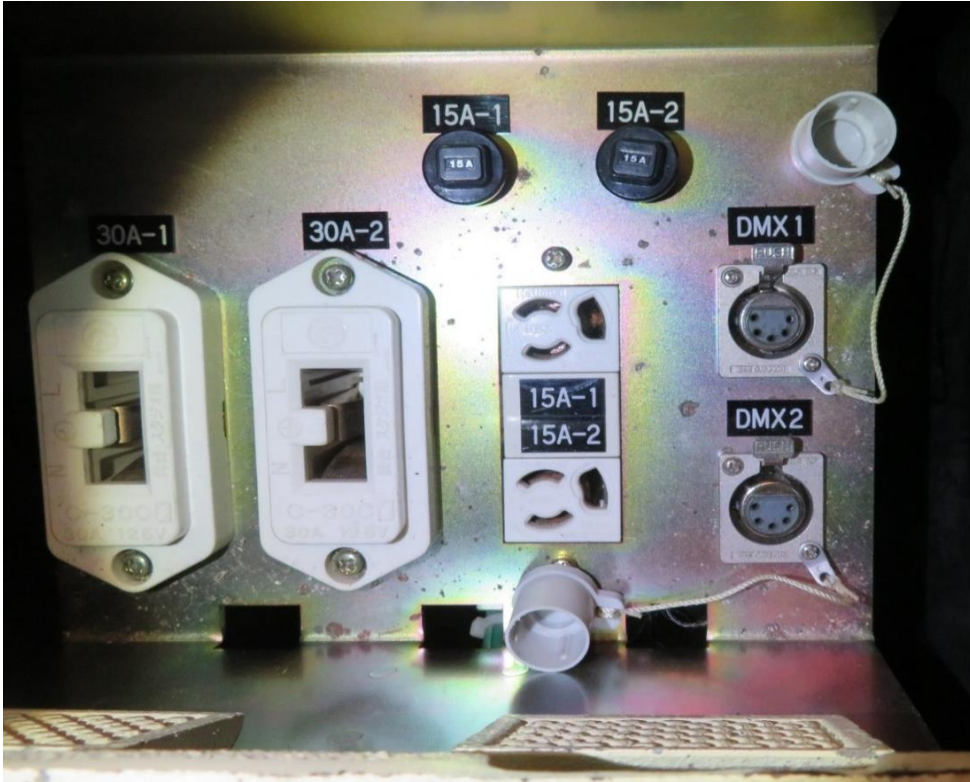

客席

フロント 上手・下手

トーマン 上手・下手

客席最後方壁面 持込DMX・電源ボックス

調光卓 (客席上手上部)

センターピン

プロジェクター（センターピン2本使用の際は入れ替え）

客席フライダクトDMX 上手・下手

各サスDMX 上手・下手

フロアDMXボックス (舞台前奥上下別)

地下2階小ホール舞台上手側搬入エレベーター

地下2階駐車場舞台上手側への搬入口

会館東側道路 1階 搬入エレベーター荷捌き場