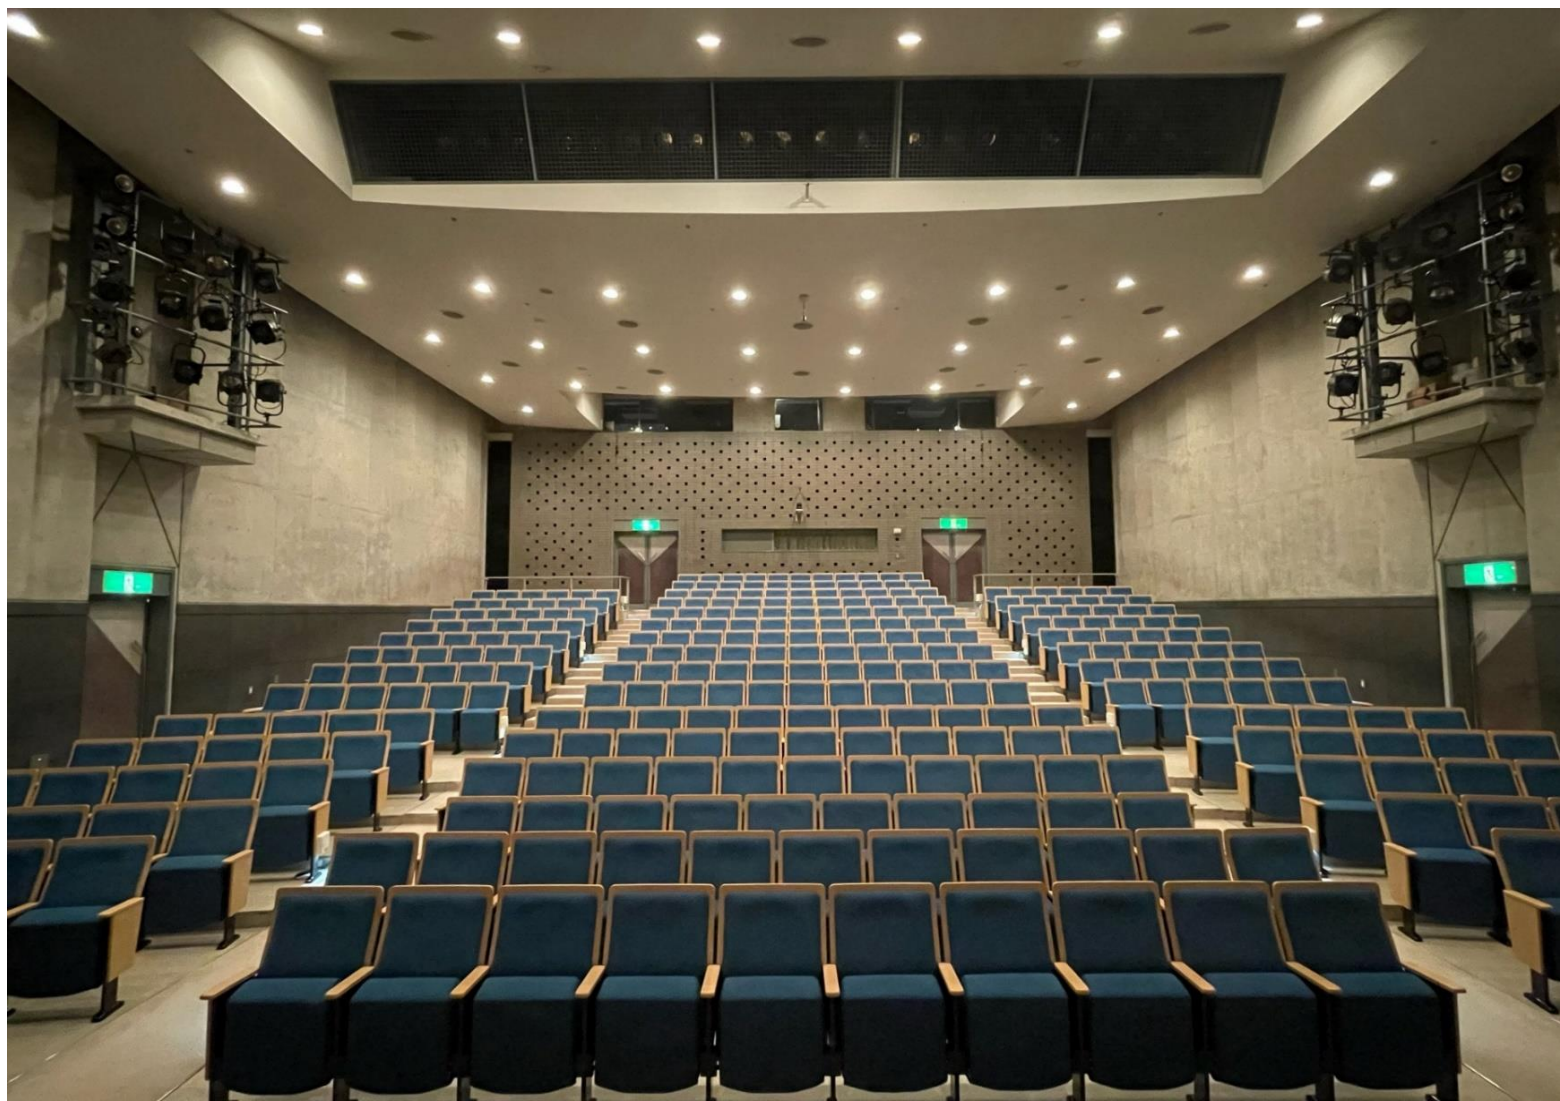

客席

フロント 上手・下手

トーマン 上手・下手

客席最後方壁面 持込DMX・電源ボックス

調光卓 (客席上手上部)

センターピン

プロジェクター（センターピン2本使用の際は入れ替え）

客席フライダクトDMX 上手・下手

各サスDMX 上手・下手

フロアDMXボックス (舞台前奥上下別)

地下2階小ホール舞台上手側搬入エレベーター

地下2階駐車場舞台上手側への搬入口

会館東側道路 1階 搬入エレベーター荷捌き場