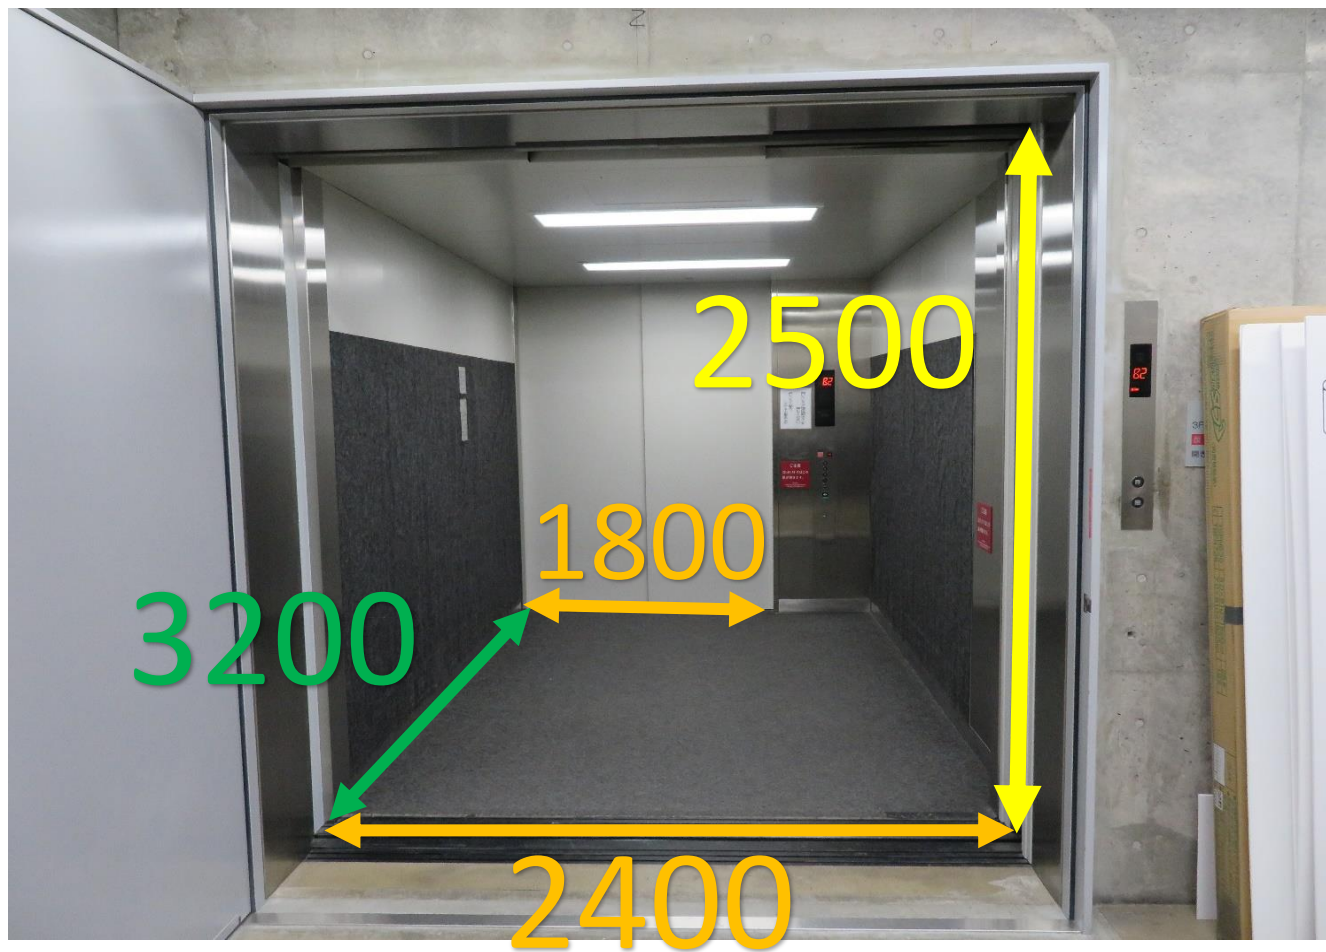

客席

フロント 上手・下手

トーマン 上手・下手

客席最後方壁面 持込DMX・電源ボックス

調光卓 (客席上手上部)

センターピン

プロジェクター（センターピン2本使用の際は入れ替え）

客席フライダクトDMX 上手・下手

各サスDMX 上手・下手

フロアDMXボックス (舞台前奥上下別)

地下2階小ホール舞台上手側搬入エレベーター

地下2階駐車場舞台上手側への搬入口

会館東側道路 1階 搬入エレベーター荷捌き場