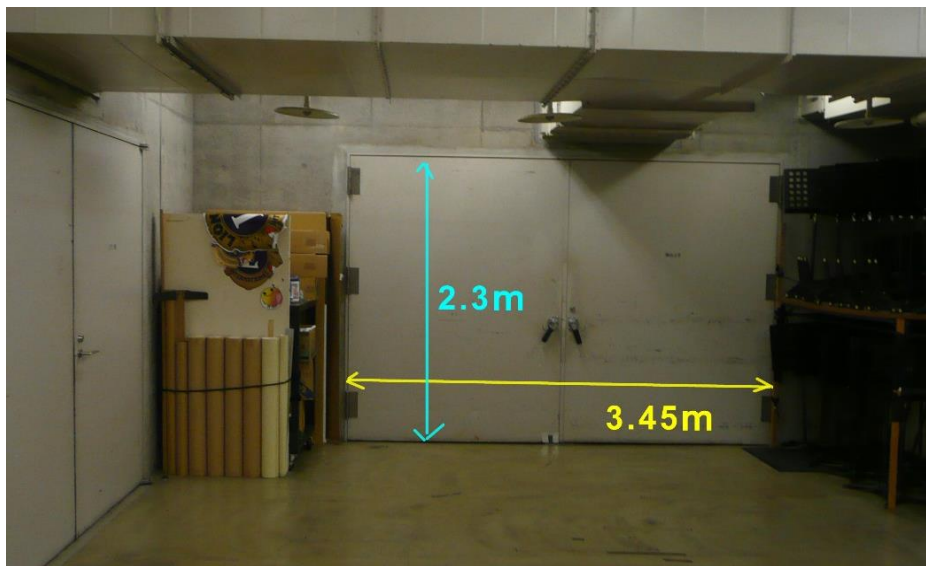

各サスDMX 上手・下手

フロアDMXボックス (舞台前奥上下別)

地下2階小ホール舞台上手側搬入エレベーター

地下2階駐車場舞台上手側への搬入口

会館東側道路 1階 搬入エレベーター荷捌き場