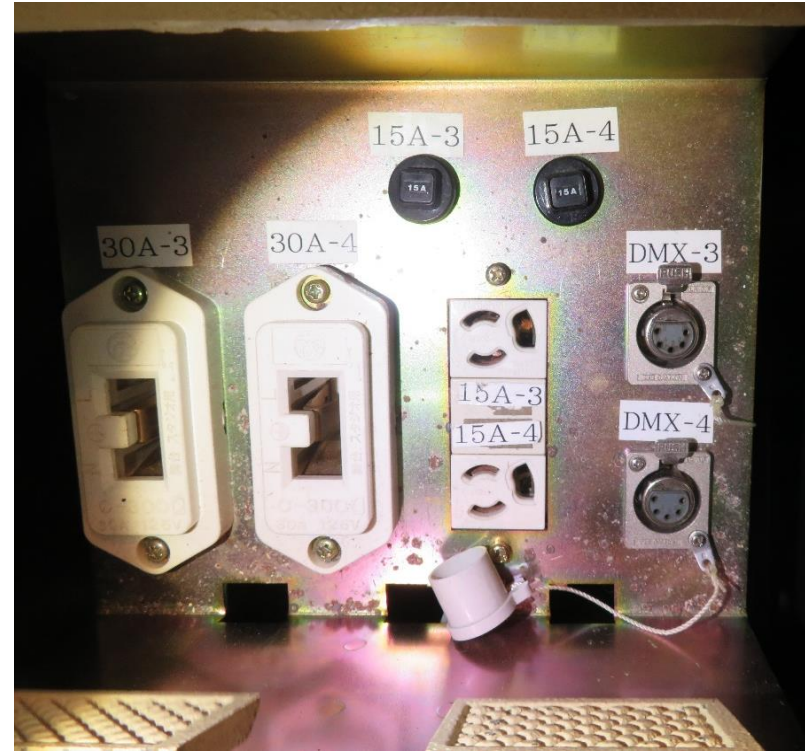

客席

フロント 上手・下手

トーマン 上手・下手

客席最後方壁面 持込DMX・電源ボックス

調光卓 (客席上手上部)

センターピン

プロジェクター（センターピン2本使用の際は入れ替え）

客席フライダクトDMX 上手・下手

各サスDMX 上手・下手

フロアDMXボックス (舞台前奥上下別)

地下2階小ホール舞台上手側搬入エレベーター

地下2階駐車場舞台上手側への搬入口

会館東側道路 1階 搬入エレベーター荷捌き場