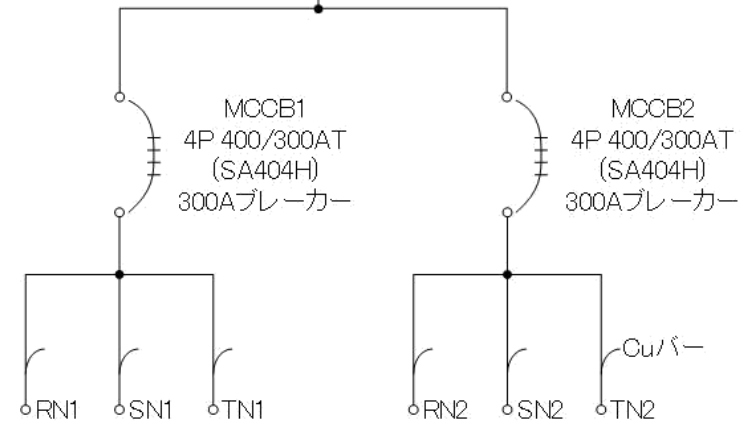

上手奥200V分電盤

大ホール照明用仮設電源 200V 3相3線

上手奥100V分電盤

100V 3相4線

3φ4W 182/105V

端子どり

黄色	3φ 200V 回路
黒色	1φ 200V 回路
白色	1φ 100V 回路
赤色	交流弱電回路
青色	直流弱電回路

施工業者 日本電設 JV
南方電気工事

開閉器盤
形式 BX-A 定格周波数 60 HZ
3相4線式 182-105V 400 A
相線式 V A
製造番号 87-346-33
製造 63年 5月
株式会社 下平電機製作所

各サスDMX 上手・下手

客席フライダクトDMX 上手・下手（回路①⑫直/調切り替え）

客席最後方壁面持込対応DMX4回線・AC

フロアDMXボックス (舞台上下前奥別)

フロント 上手・下手

客席

舞台上手搬入口

搬入口 (寸法付き)

大ホール道具搬入口

測定: 2014.08.20
中監室

大ホール大道具搬入口

測定: 2014.08.20
中監室