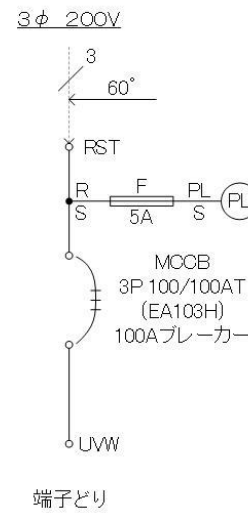

上手奥200V分電盤

大ホール照明用仮設電源 200V 3相3線

上手奥100V分電盤

100V 3相4線

3φ4W 182/105V

端子どり

黄色	3φ 200V 回路
黒色	1φ 200V 回路
白色	1φ 100V 回路
赤色	交流弱電回路
青色	直流弱電回路

施工業者 日本電設 JV
南方電気工事

開閉器盤
形式 BX-A 定格周波数 60 HZ
3相4線式 182-105V 400 A
相線式 V A
製造番号 87-346-33
製造 63年 5月
株式会社 下平電機製作所

各サスDMX 上手・下手

客席フライダクトDMX 上手・下手（回路①⑫直/調切り替え）

客席最後方壁面持込対応DMX4回線・AC

フロアDMXボックス (舞台上下前奥別)

フロント 上手・下手

客席

舞台上手搬入口

搬入口 (寸法付き)

大ホール道具搬入口

測定: 2014.08.20
中監室

大ホール大道具搬入口

測定: 2014.08.20
中監室