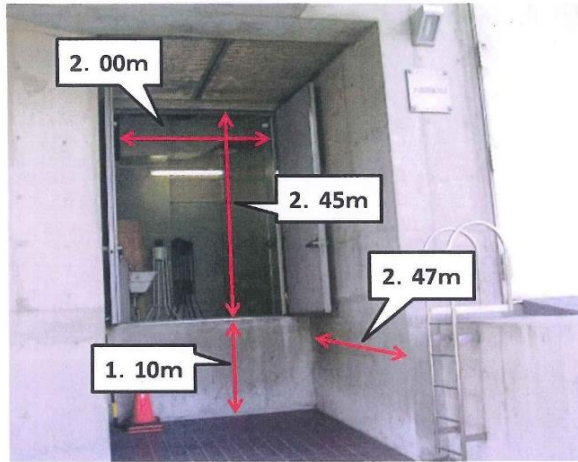

開閉器盤
形式 BX-A 定格周波数 60 HZ
3相4線式 182-105V 400 A
相線式 V A
製造番号 87-346-33
製造 63年 5月
株式会社 下平電機製作所

各サスDMX 上手・下手

客席フライダクトDMX 上手・下手（回路①⑫直/調切り替え）

客席最後方壁面持込対応DMX4回線・AC

フロアDMXボックス (舞台上下前奥別)

フロント 上手・下手

客席

舞台上手搬入口

搬入口 (寸法付き)

大ホール道具搬入口

測定: 2014.08.20
中監室

大ホール大道具搬入口

測定: 2014.08.20
中監室