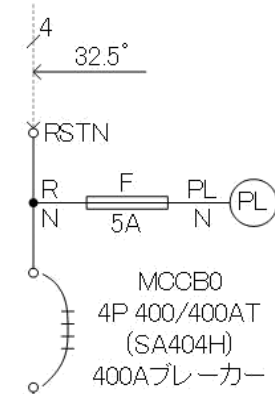

上手奥200V分電盤

大ホール照明用仮設電源 200V 3相3線

上手奥100V分電盤

100V 3相4線

3φ4W 182/105V

端子どり

黄色	3φ 200V 回路
黒色	1φ 200V 回路
白色	1φ 100V 回路
赤色	交流弱電回路
青色	直流弱電回路

施工業者 日本電設 JV
南方電気工事

開閉器盤
形式 BX-A 定格周波数 60 HZ
3相4線式 182-105V 400 A
相線式 V A
製造番号 87-346-33
製造 63年 5月
株式会社 下平電機製作所

各サスDMX 上手・下手

客席フライダクトDMX 上手・下手（回路①⑫直/調切り替え）

客席最後方壁面持込対応DMX4回線・AC

フロアDMXボックス (舞台上下前奥別)

フロント 上手・下手

客席

舞台上手搬入口

搬入口 (寸法付き)

大ホール道具搬入口

測定: 2014.08.20
中監室

大ホール大道具搬入口

測定: 2014.08.20
中監室