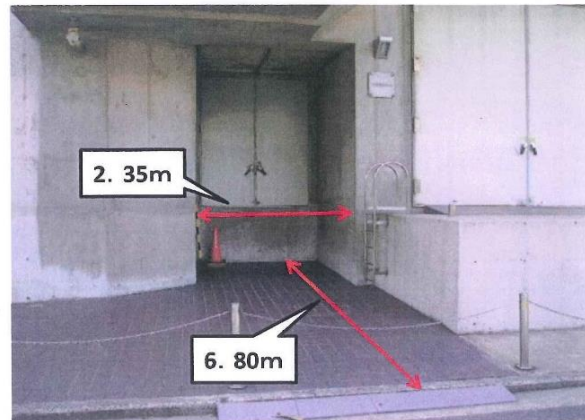

開閉器盤
形式 BX-A 定格周波数 60 HZ
3相4線式 182-105V 400 A
相線式 V A
製造番号 87-346-33
製造 63年 5月
株式会社 下平電機製作所

各サスDMX 上手・下手

客席フライダクトDMX 上手・下手（回路①⑫直/調切り替え）

客席最後方壁面持込対応DMX4回線・AC

フロアDMXボックス (舞台上下前奥別)

フロント 上手・下手

客席

舞台上手搬入口

搬入口 (寸法付き)

大ホール道具搬入口

測定: 2014.08.20
中監室

大ホール大道具搬入口

測定: 2014.08.20
中監室