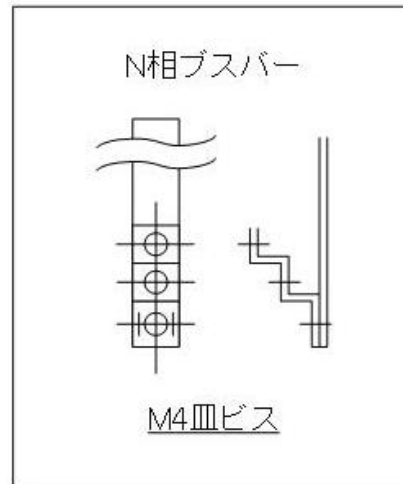

上手奥200V分電盤

大ホール照明用仮設電源 200V 3相3線

上手奥100V分電盤

100V 3相4線

3φ4W 182/105V

端子どり

黄色	3φ 200V 回路
黒色	1φ 200V 回路
白色	1φ 100V 回路
赤色	交流弱電回路
青色	直流弱電回路

施工業者 日本電設 JV
南方電気工事

開閉器盤
形式 BX-A 定格周波数 60 HZ
3相4線式 182-105V 400 A
相線式 V A
製造番号 87-346-33
製造 63年 5月
株式会社 下平電機製作所

各サスDMX 上手・下手

客席フライダクトDMX 上手・下手（回路①⑫直/調切り替え）

客席最後方壁面持込対応DMX4回線・AC

フロアDMXボックス (舞台上下前奥別)

フロント 上手・下手

客席

舞台上手搬入口

搬入口 (寸法付き)

大ホール道具搬入口

測定: 2014.08.20
中監室

大ホール大道具搬入口

測定: 2014.08.20
中監室