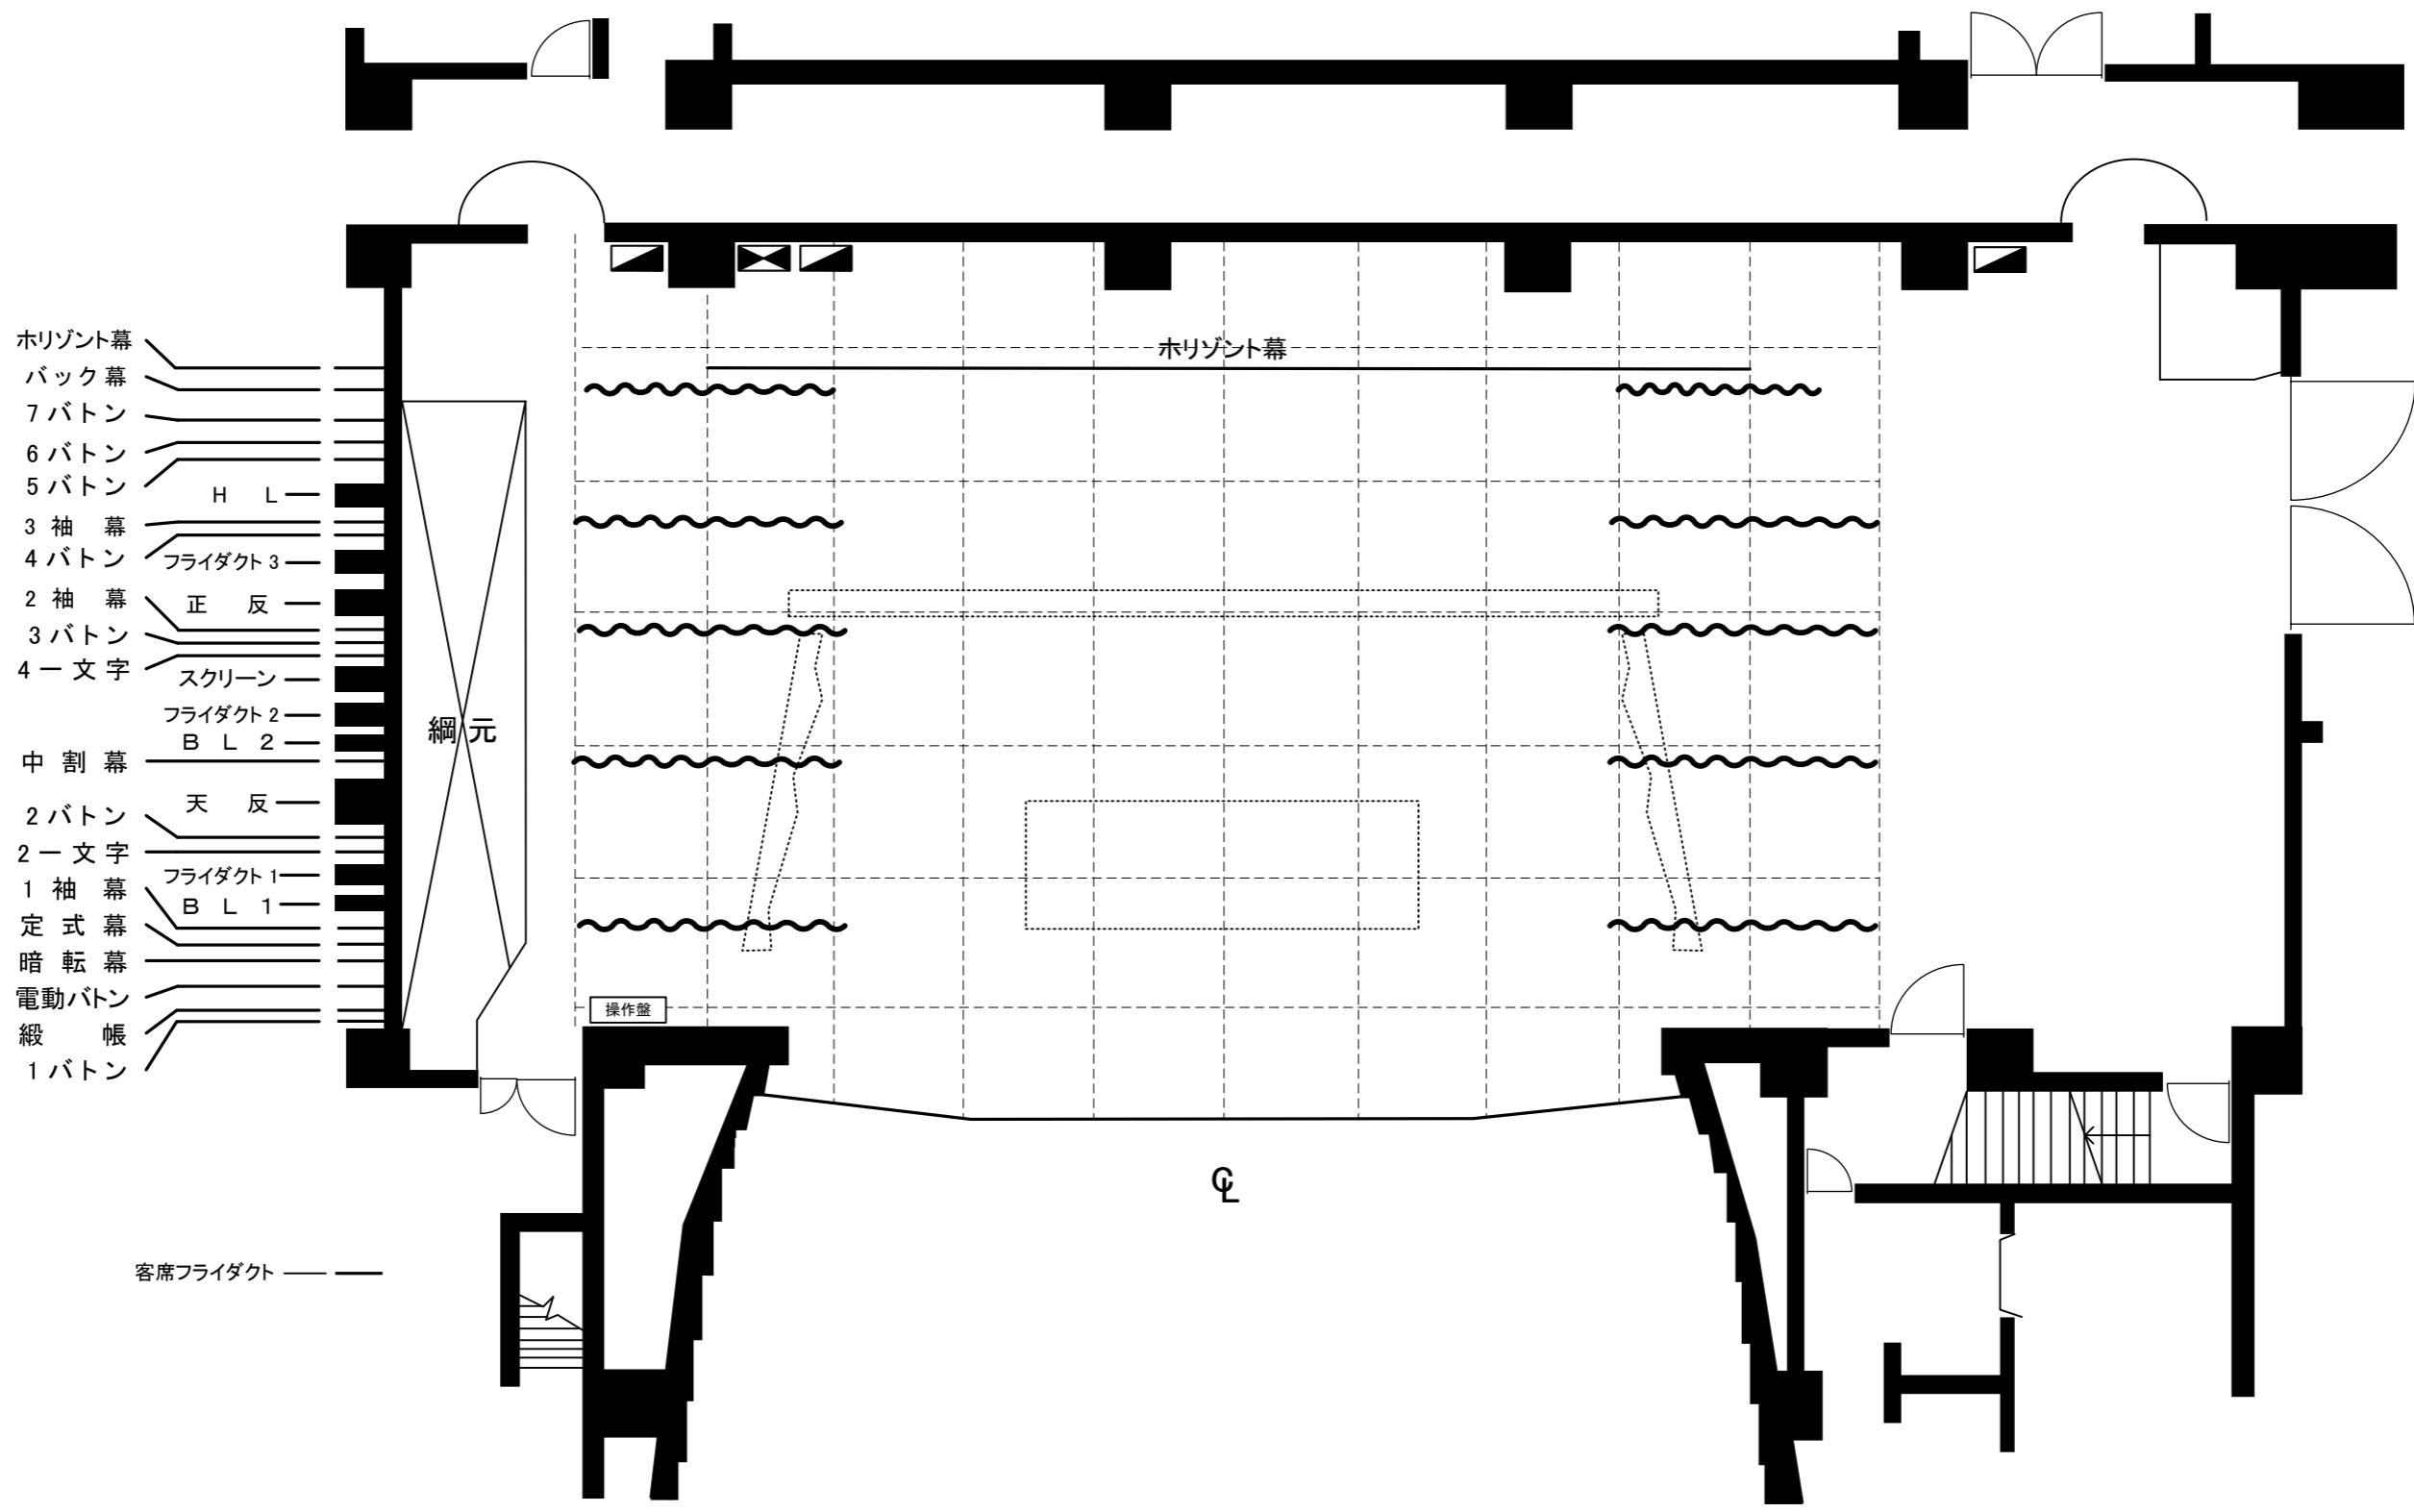

小ホール断面図

- Horizont幕
- バック幕
- 7バトン
- 6バトン
- 5バトン
- H L
- 3袖幕
- 4バトン
- フライダクト3
- 2袖幕
- 正反
- 3バトン
- 4一文字
- スクリーン
- フライダクト2
- B L 2
- 中割幕
- 2バトン
- 天反
- 2一文字
- フライダクト1
- 1袖幕
- B L 1
- 定式幕
- 暗転幕
- 電動バトン
- 緞帳
- 1バトン

綱元

操作盤

客席フライダクト

Ⓢ

PRISM HALL 小ホール

PRISM HALL 小ホール

PRISM HALL 小ホール

- 水平幕
- バック幕
- 7バトン
- 6バトン
- 5バトン
- 3袖幕
- 4バトン
- 2袖幕
- 3バトン
- 4一文字
- 中割幕
- 2バトン
- 2一文字
- 1袖幕
- 定式幕
- 暗転幕
- 電動バトン
- 緞帳
- 1バトン