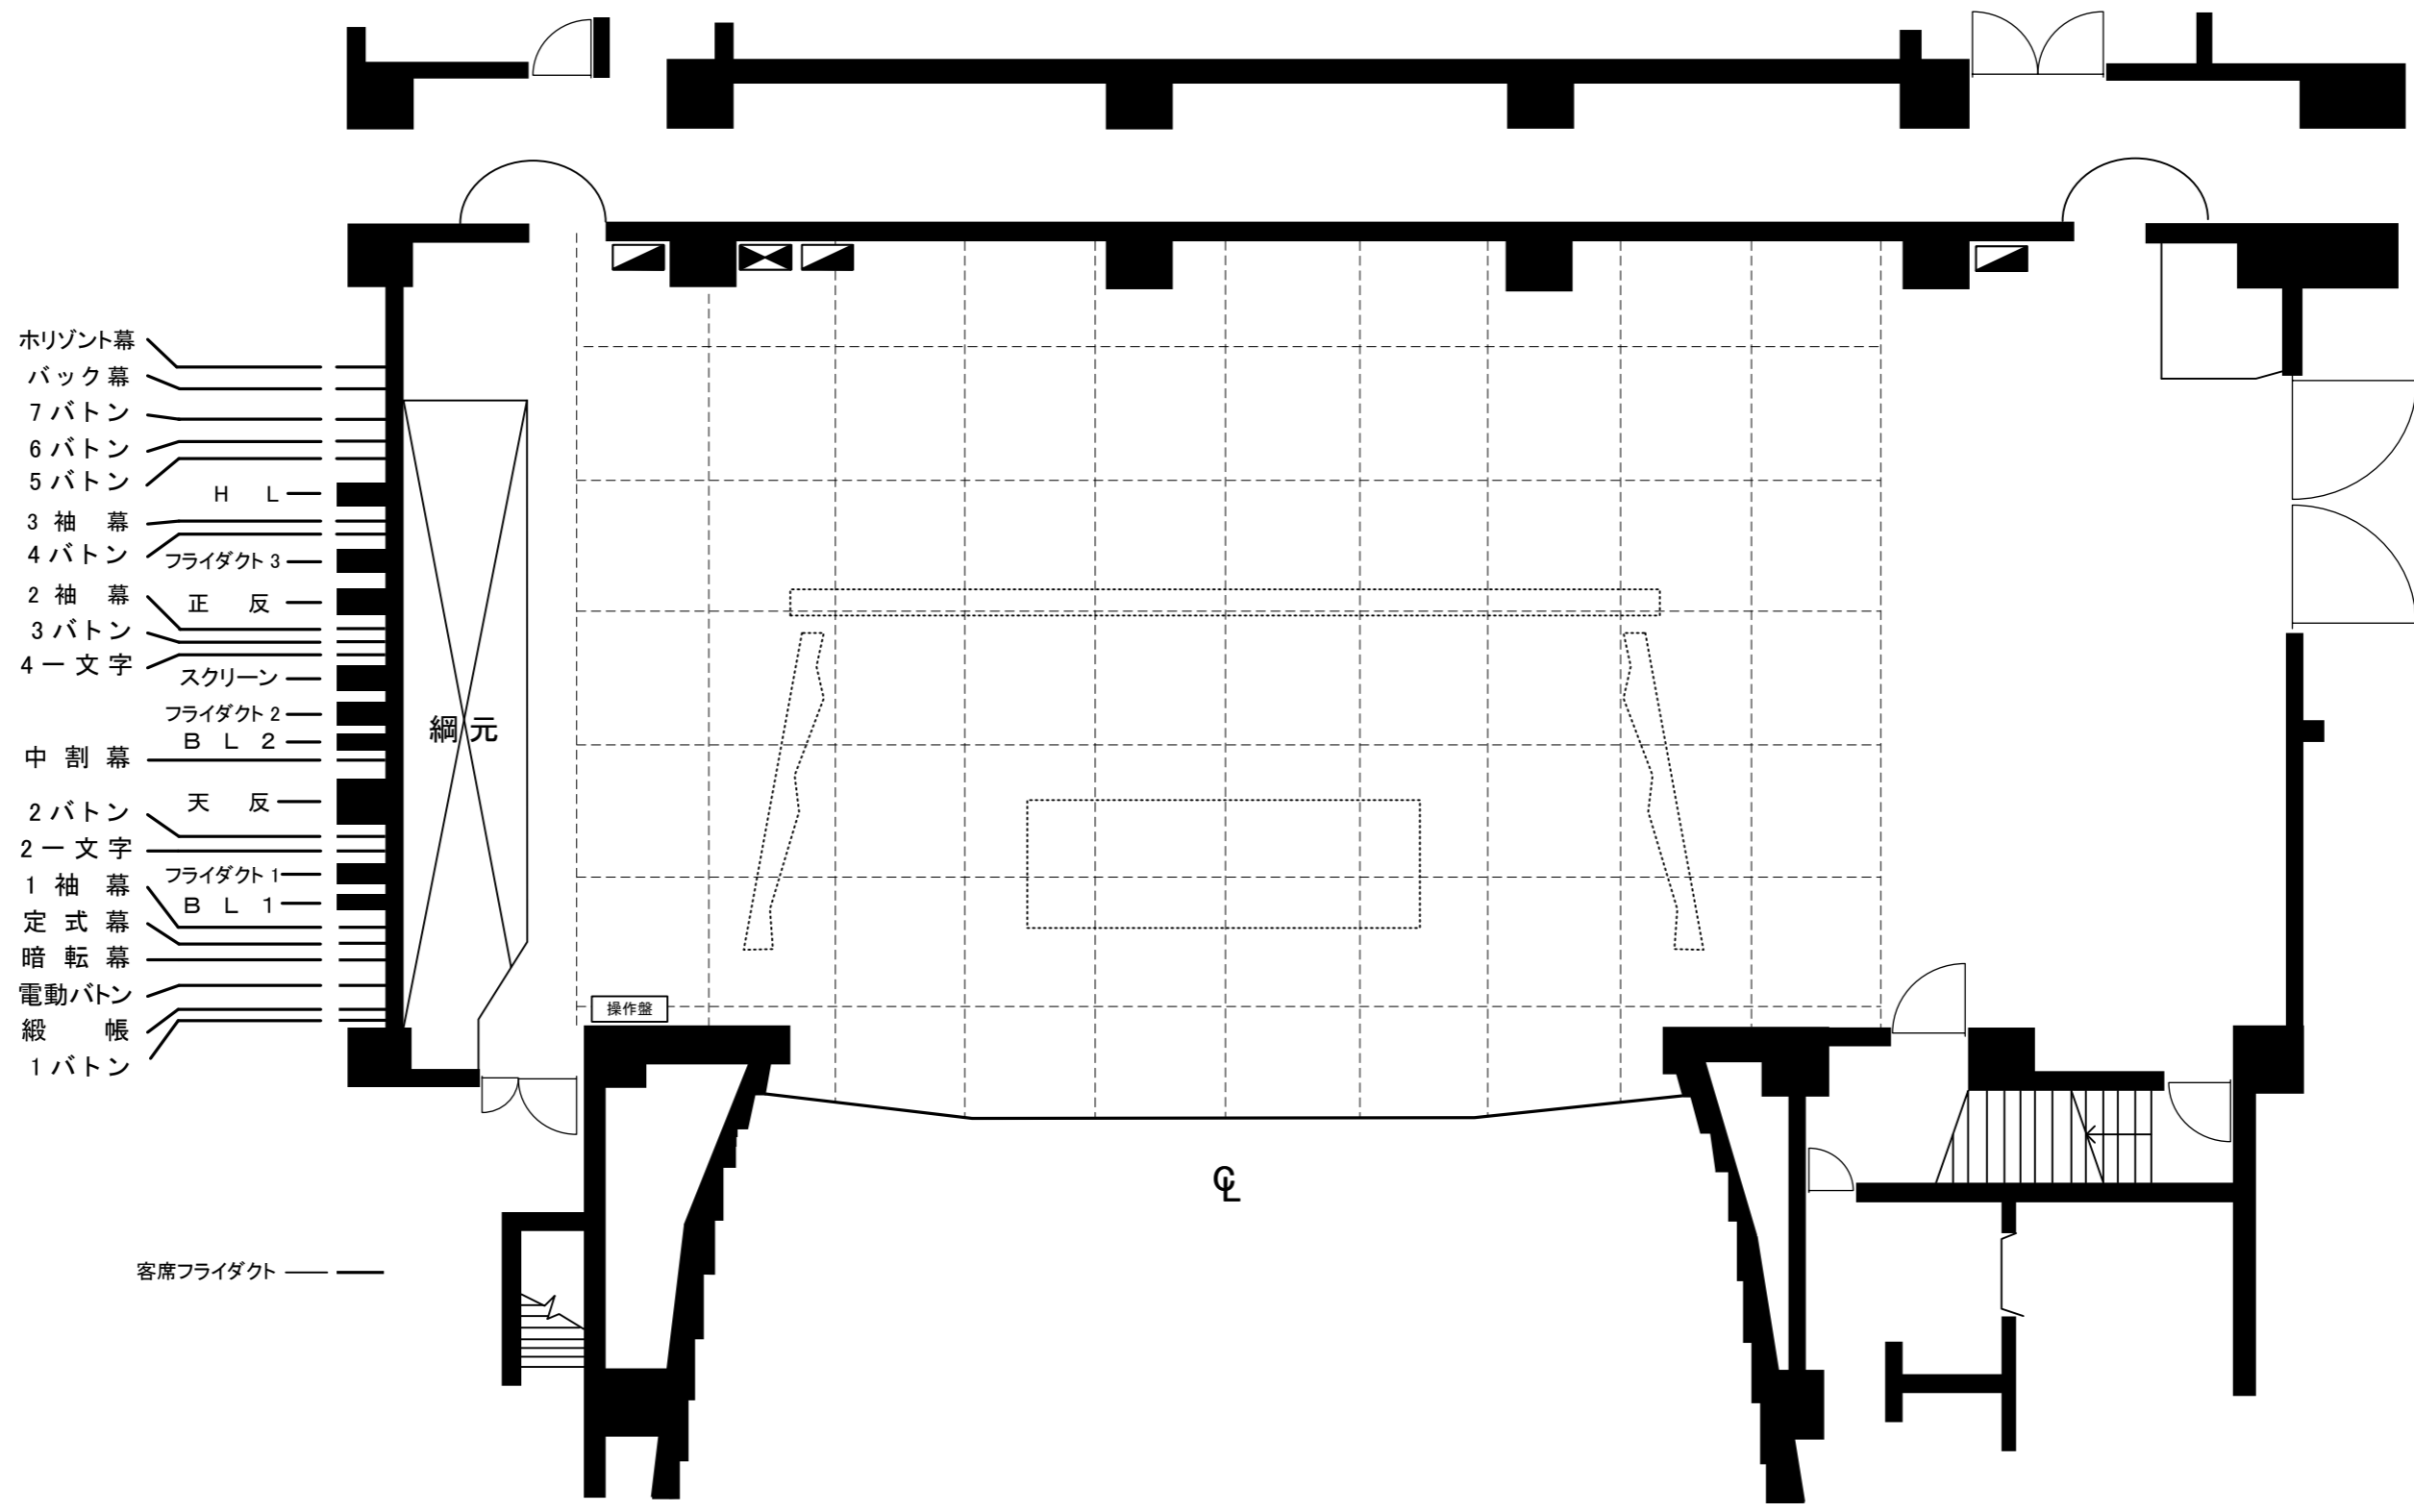

小ホール断面図

- Horizont幕
- バック幕
- 7バトン
- 6バトン
- 5バトン
- H L
- 3袖幕
- 4バトン
- フライダクト3
- 2袖幕
- 正反
- 3バトン
- 4一文字
- スクリーン
- フライダクト2
- B L 2
- 中割幕
- 2バトン
- 天反
- 2一文字
- フライダクト1
- 1袖幕
- B L 1
- 定式幕
- 暗転幕
- 電動バトン
- 緞帳
- 1バトン

綱元

操作盤

客席フライダクト

Ⓢ

PRISM HALL 小ホール

PRISM HALL 小ホール

PRISM HALL 小ホール

- 水平幕
- バック幕
- 7バトン
- 6バトン
- 5バトン
- 3袖幕
- 4バトン
- 2袖幕
- 3バトン
- 4一文字
- 中割幕
- 2バトン
- 2一文字
- 1袖幕
- 定式幕
- 暗転幕
- 電動バトン
- 緞帳
- 1バトン