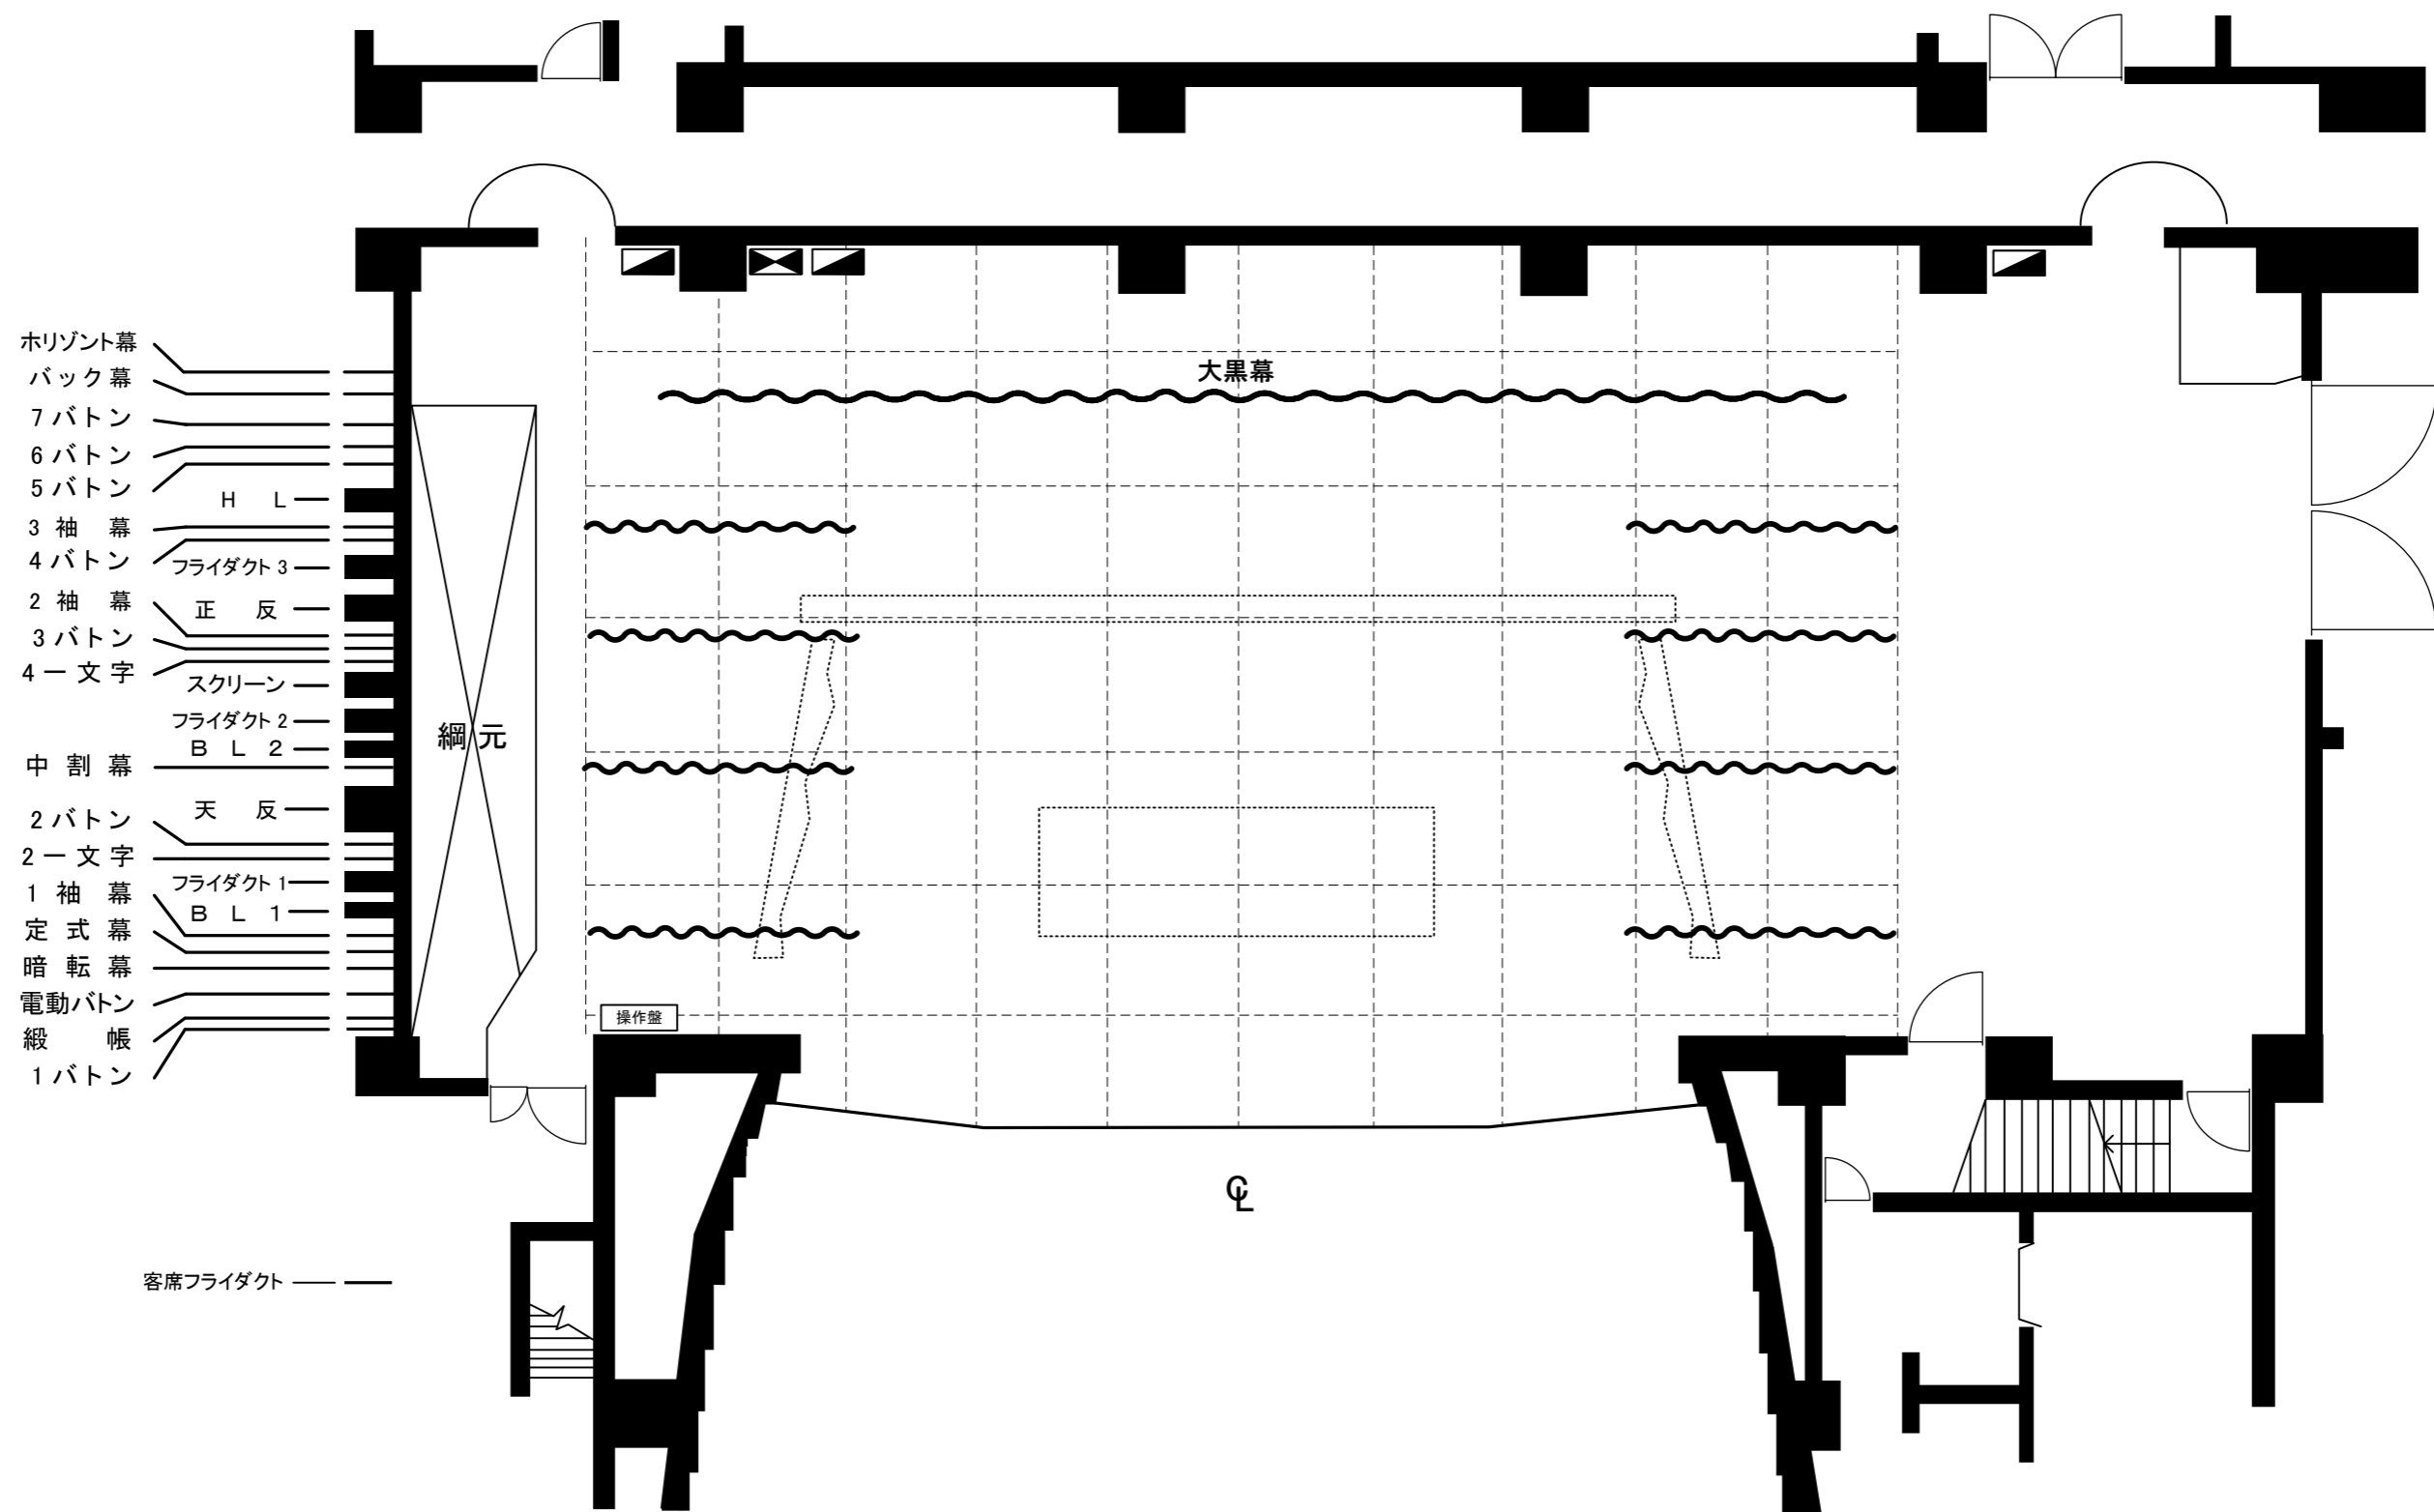

小ホール断面図

- Horizont幕
- バック幕
- 7バトン
- 6バトン
- 5バトン
- H L
- 3袖幕
- 4バトン
- フライダクト3
- 2袖幕
- 正反
- 3バトン
- 4一文字
- スクリーン
- フライダクト2
- B L 2
- 中割幕
- 2バトン
- 天反
- 2一文字
- フライダクト1
- 1袖幕
- B L 1
- 定式幕
- 暗転幕
- 電動バトン
- 緞帳
- 1バトン

綱元

操作盤

客席フライダクト

Ⓢ

PRISM HALL 小ホール

PRISM HALL 小ホール

PRISM HALL 小ホール

- 水平幕
- バック幕
- 7バトン
- 6バトン
- 5バトン
- 3袖幕
- 4バトン
- 2袖幕
- 3バトン
- 4一文字
- 中割幕
- 2バトン
- 2一文字
- 1袖幕
- 定式幕
- 暗転幕
- 電動バトン
- 緞帳
- 1バトン