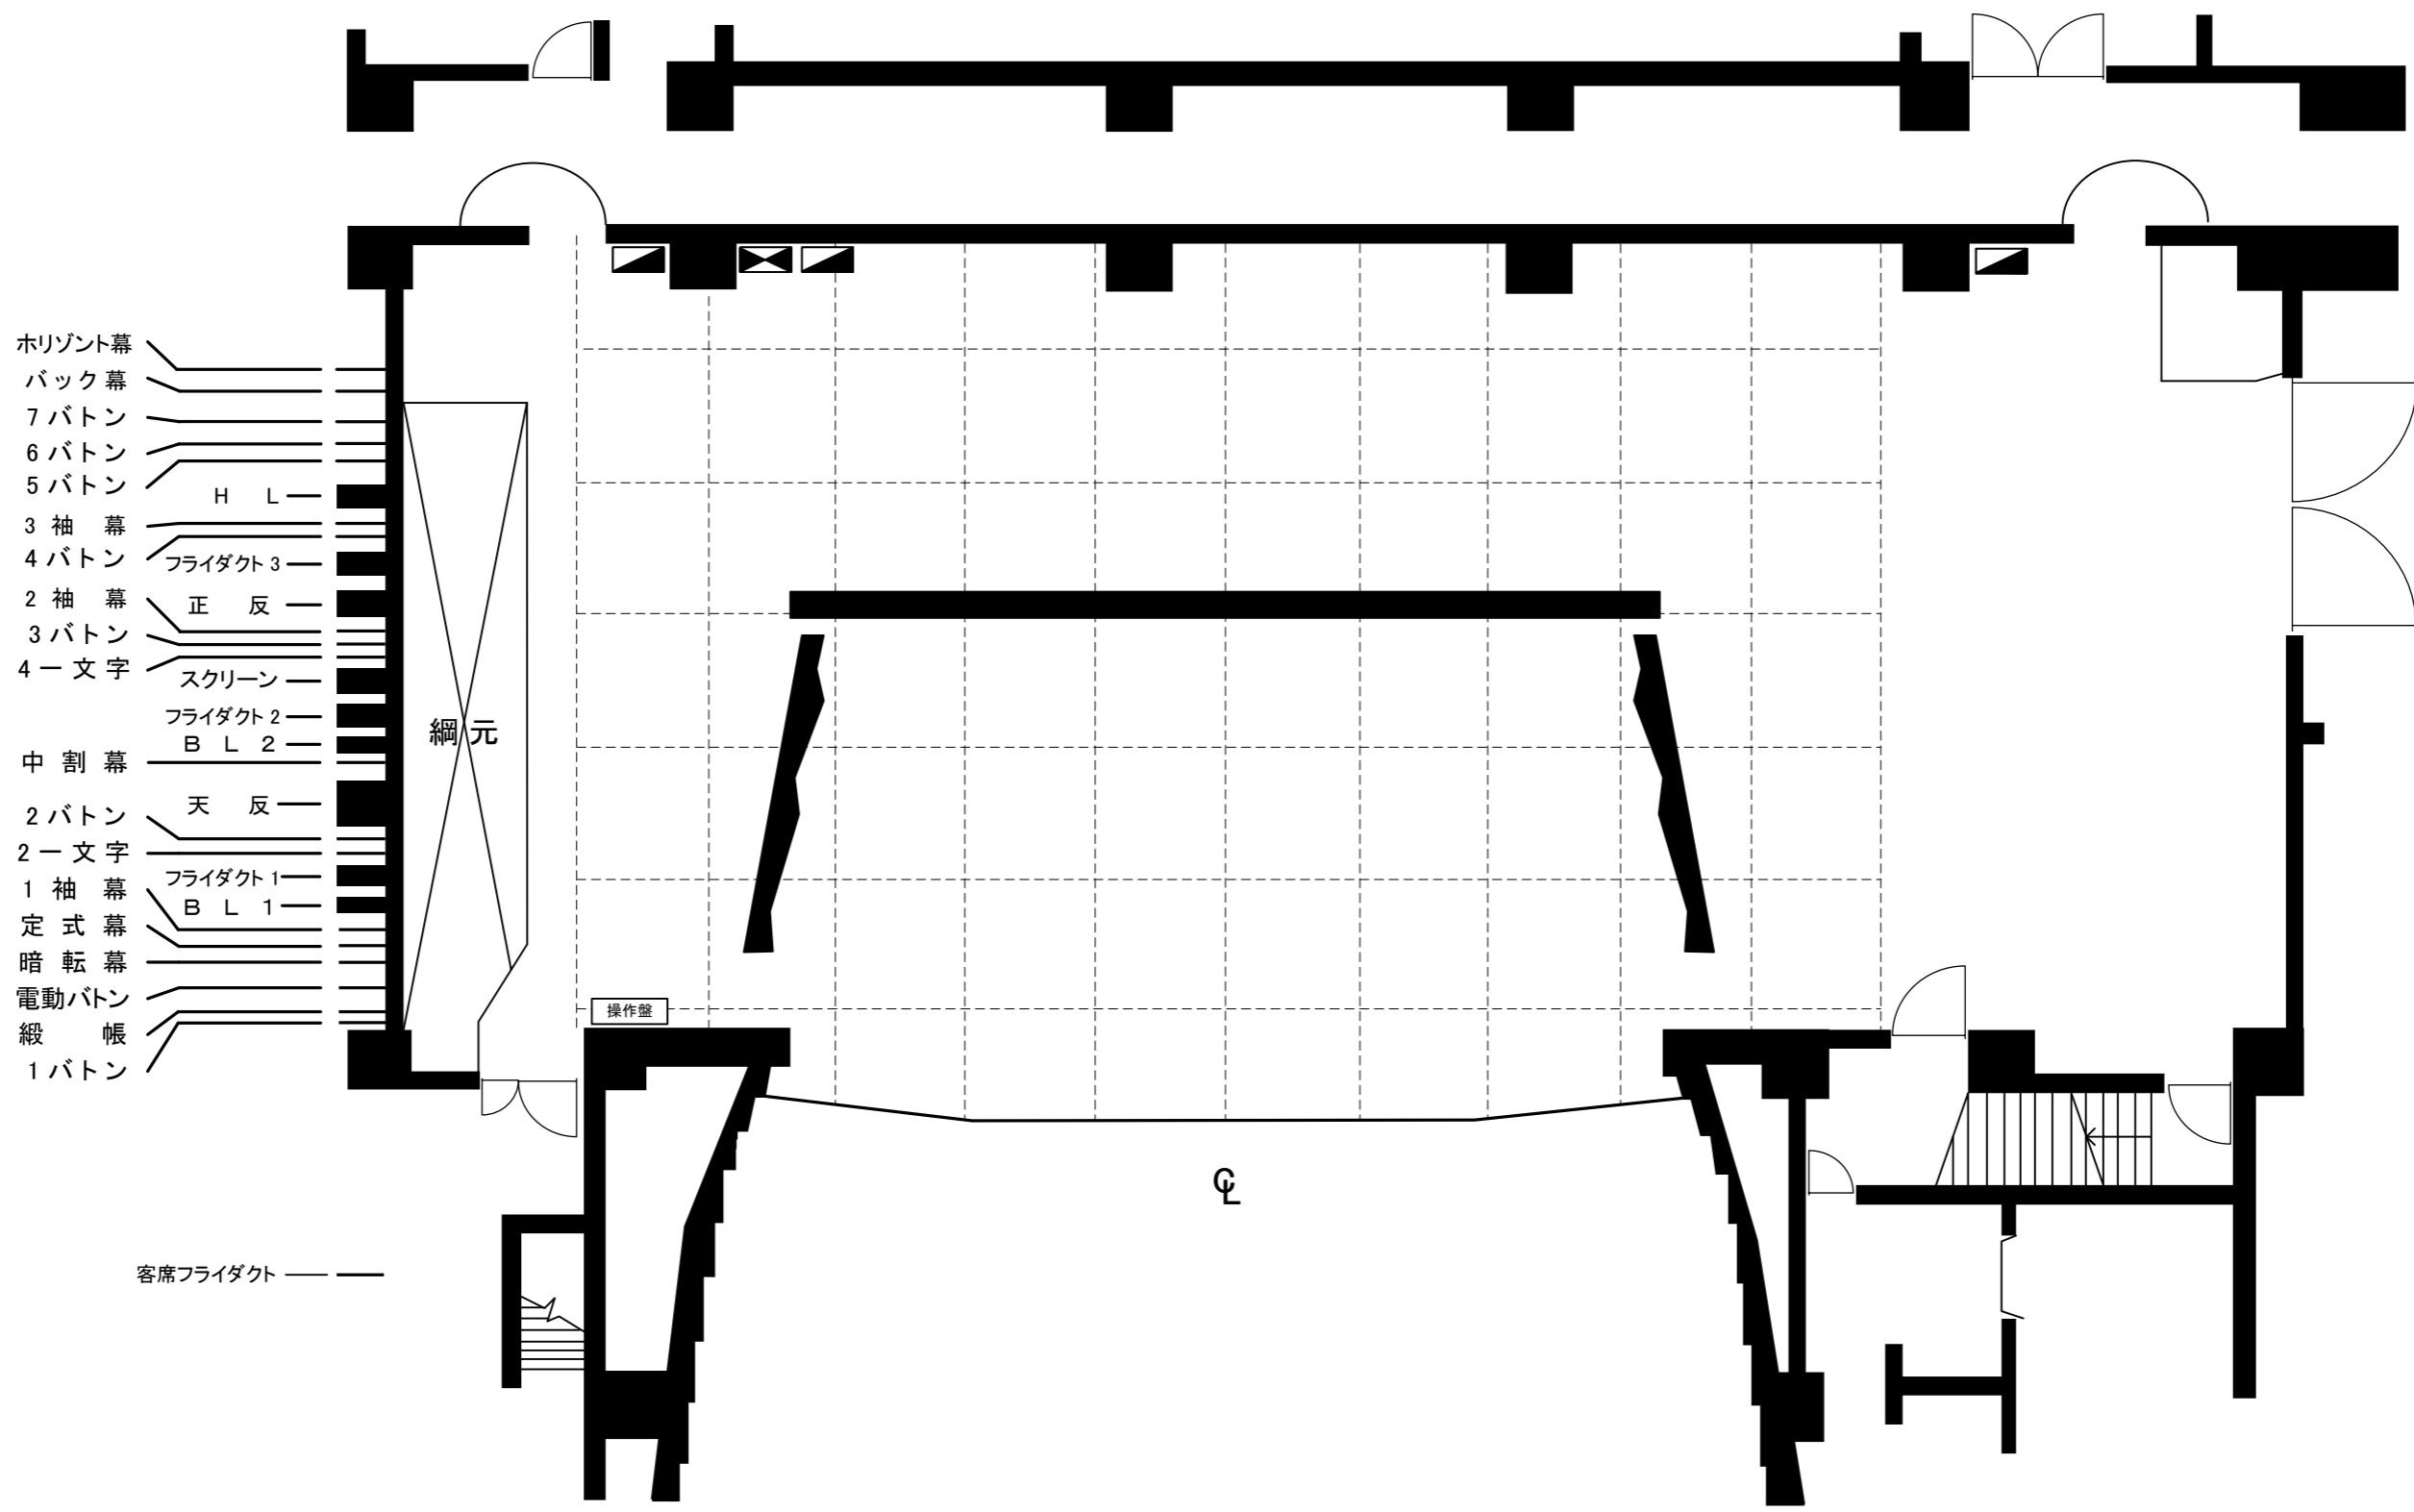

小ホール断面図

- Horizont幕
- バック幕
- 7バトン
- 6バトン
- 5バトン
- H L
- 3袖幕
- 4バトン
- フライダクト3
- 2袖幕
- 正反
- 3バトン
- 4一文字
- スクリーン
- フライダクト2
- B L 2
- 中割幕
- 2バトン
- 天反
- 2一文字
- フライダクト1
- 1袖幕
- B L 1
- 定式幕
- 暗転幕
- 電動バトン
- 緞帳
- 1バトン

綱元

操作盤

客席フライダクト

Ⓢ

PRISM HALL 小ホール

PRISM HALL 小ホール

PRISM HALL 小ホール

- 水平幕
- バック幕
- 7バトン
- 6バトン
- 5バトン
- 3袖幕
- 4バトン
- 2袖幕
- 3バトン
- 4一文字
- 中割幕
- 2バトン
- 2一文字
- 1袖幕
- 定式幕
- 暗転幕
- 電動バトン
- 緞帳
- 1バトン