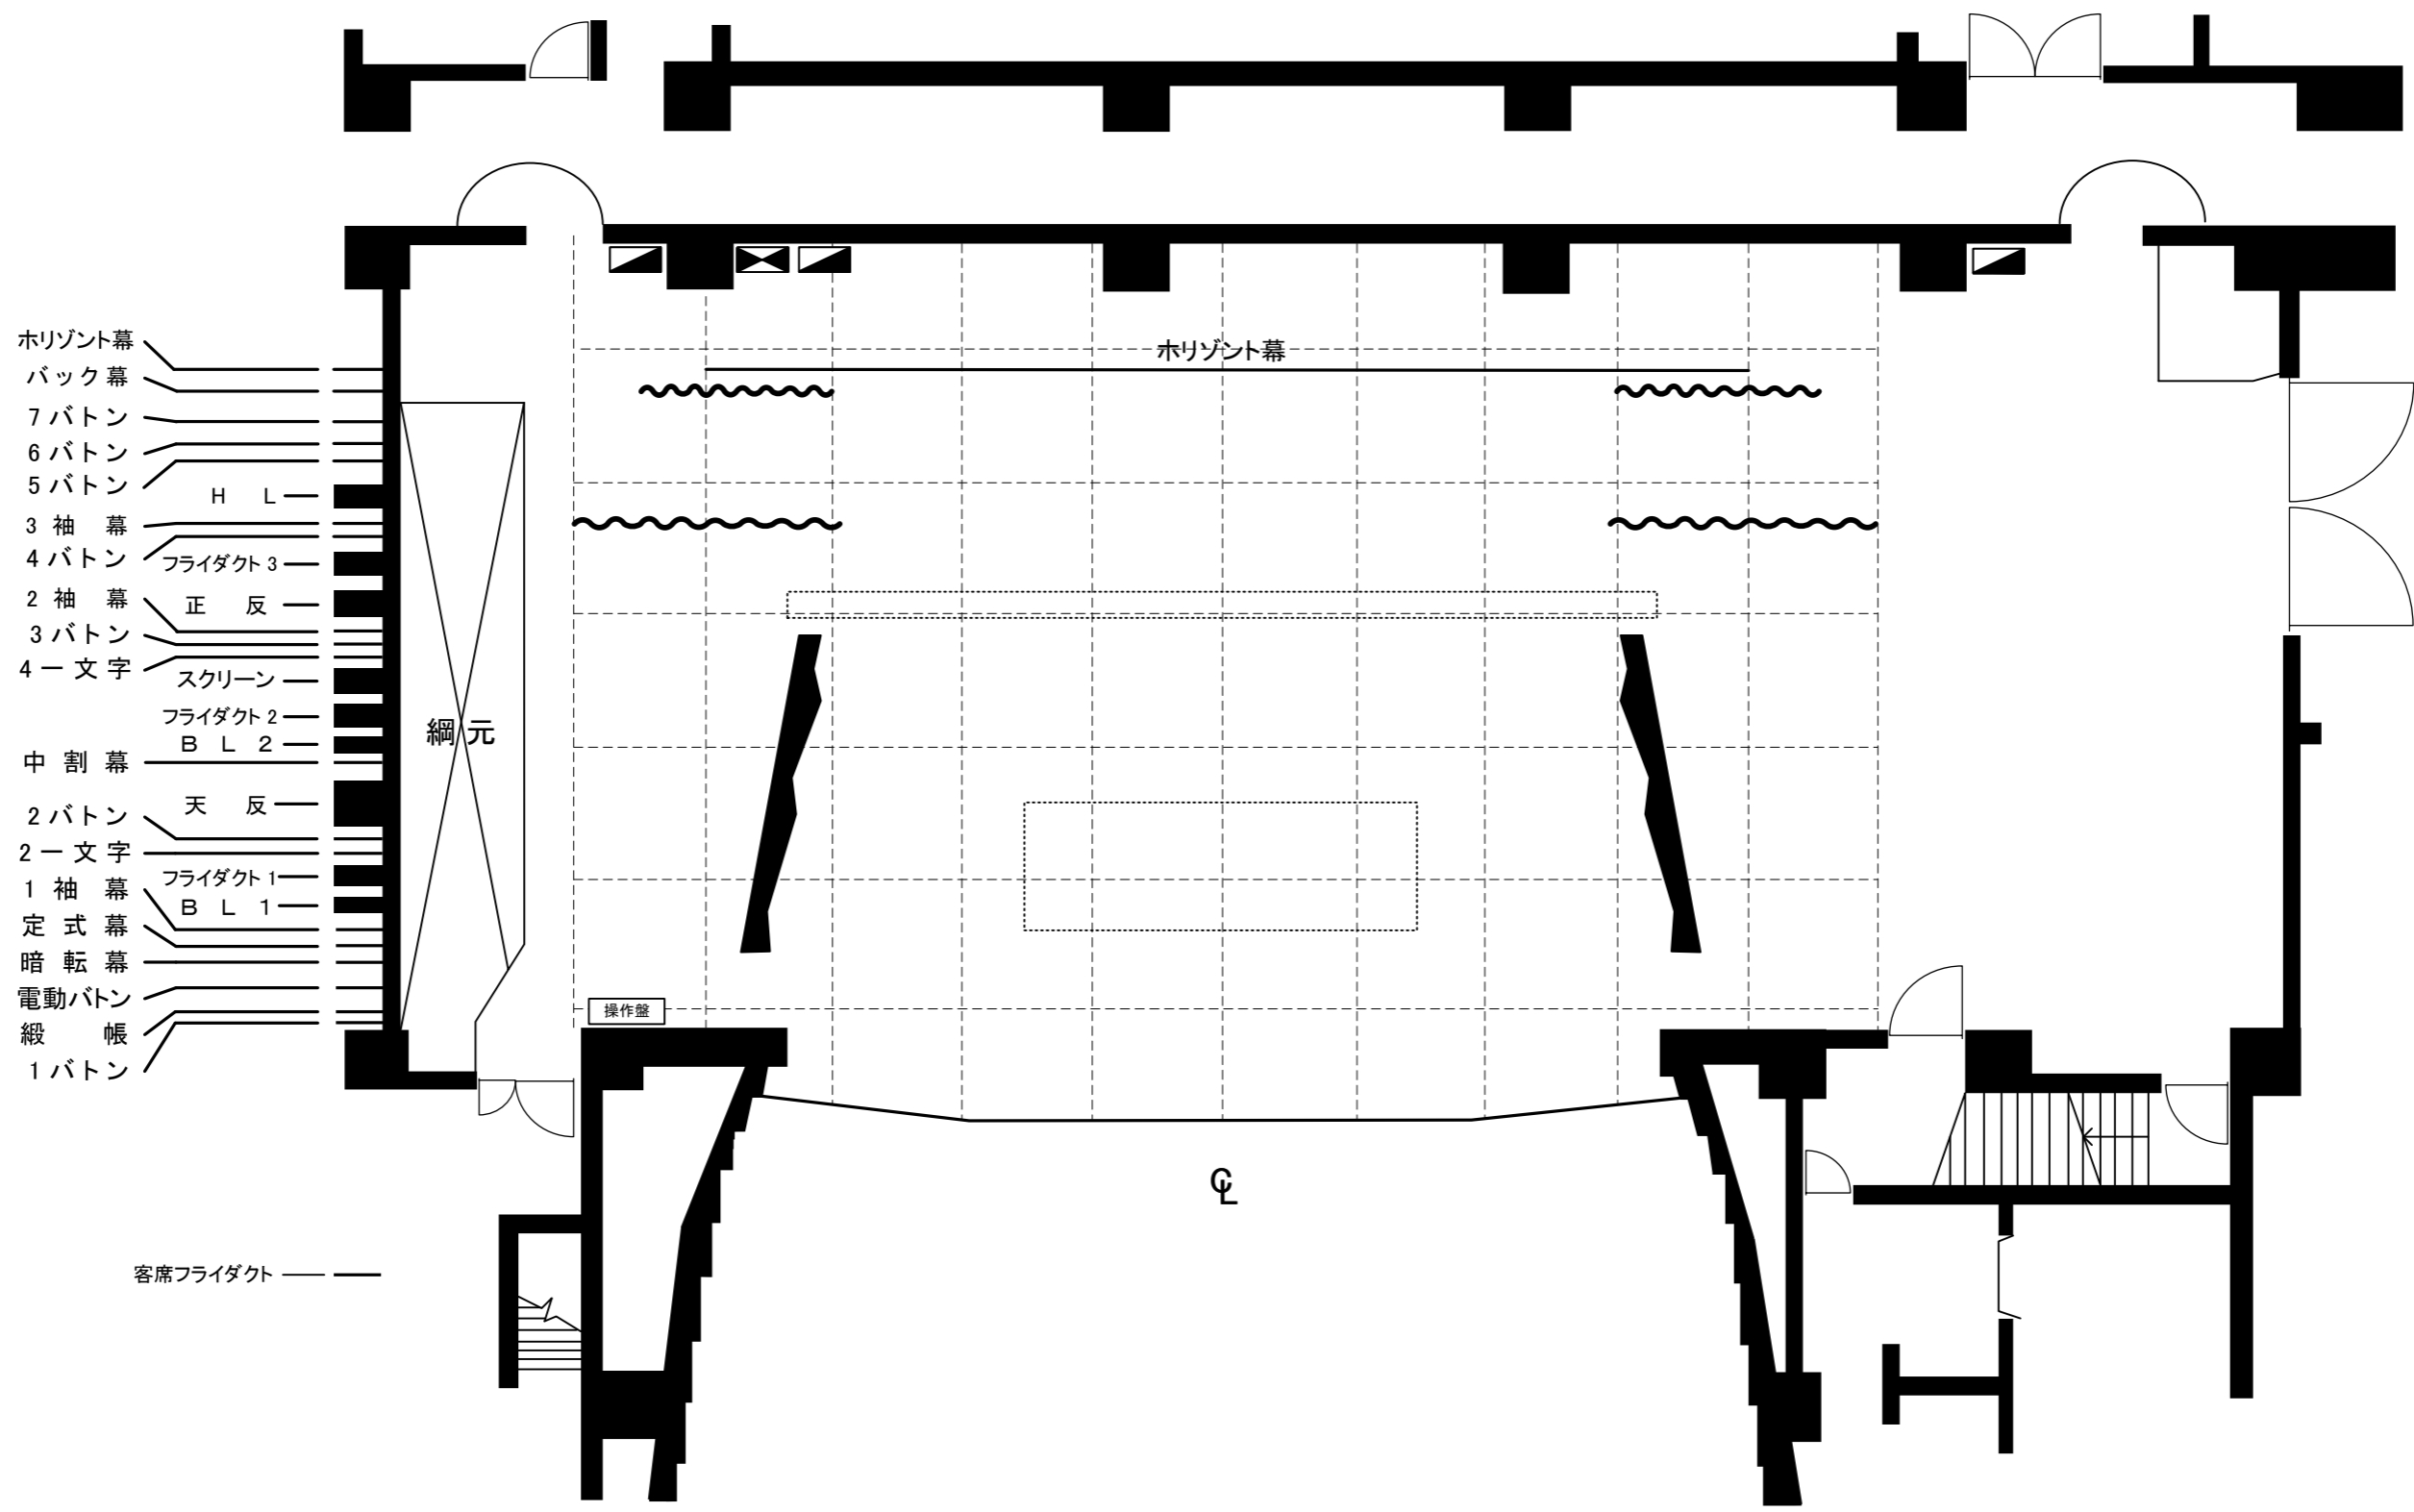

PRISM HALL 小ホール