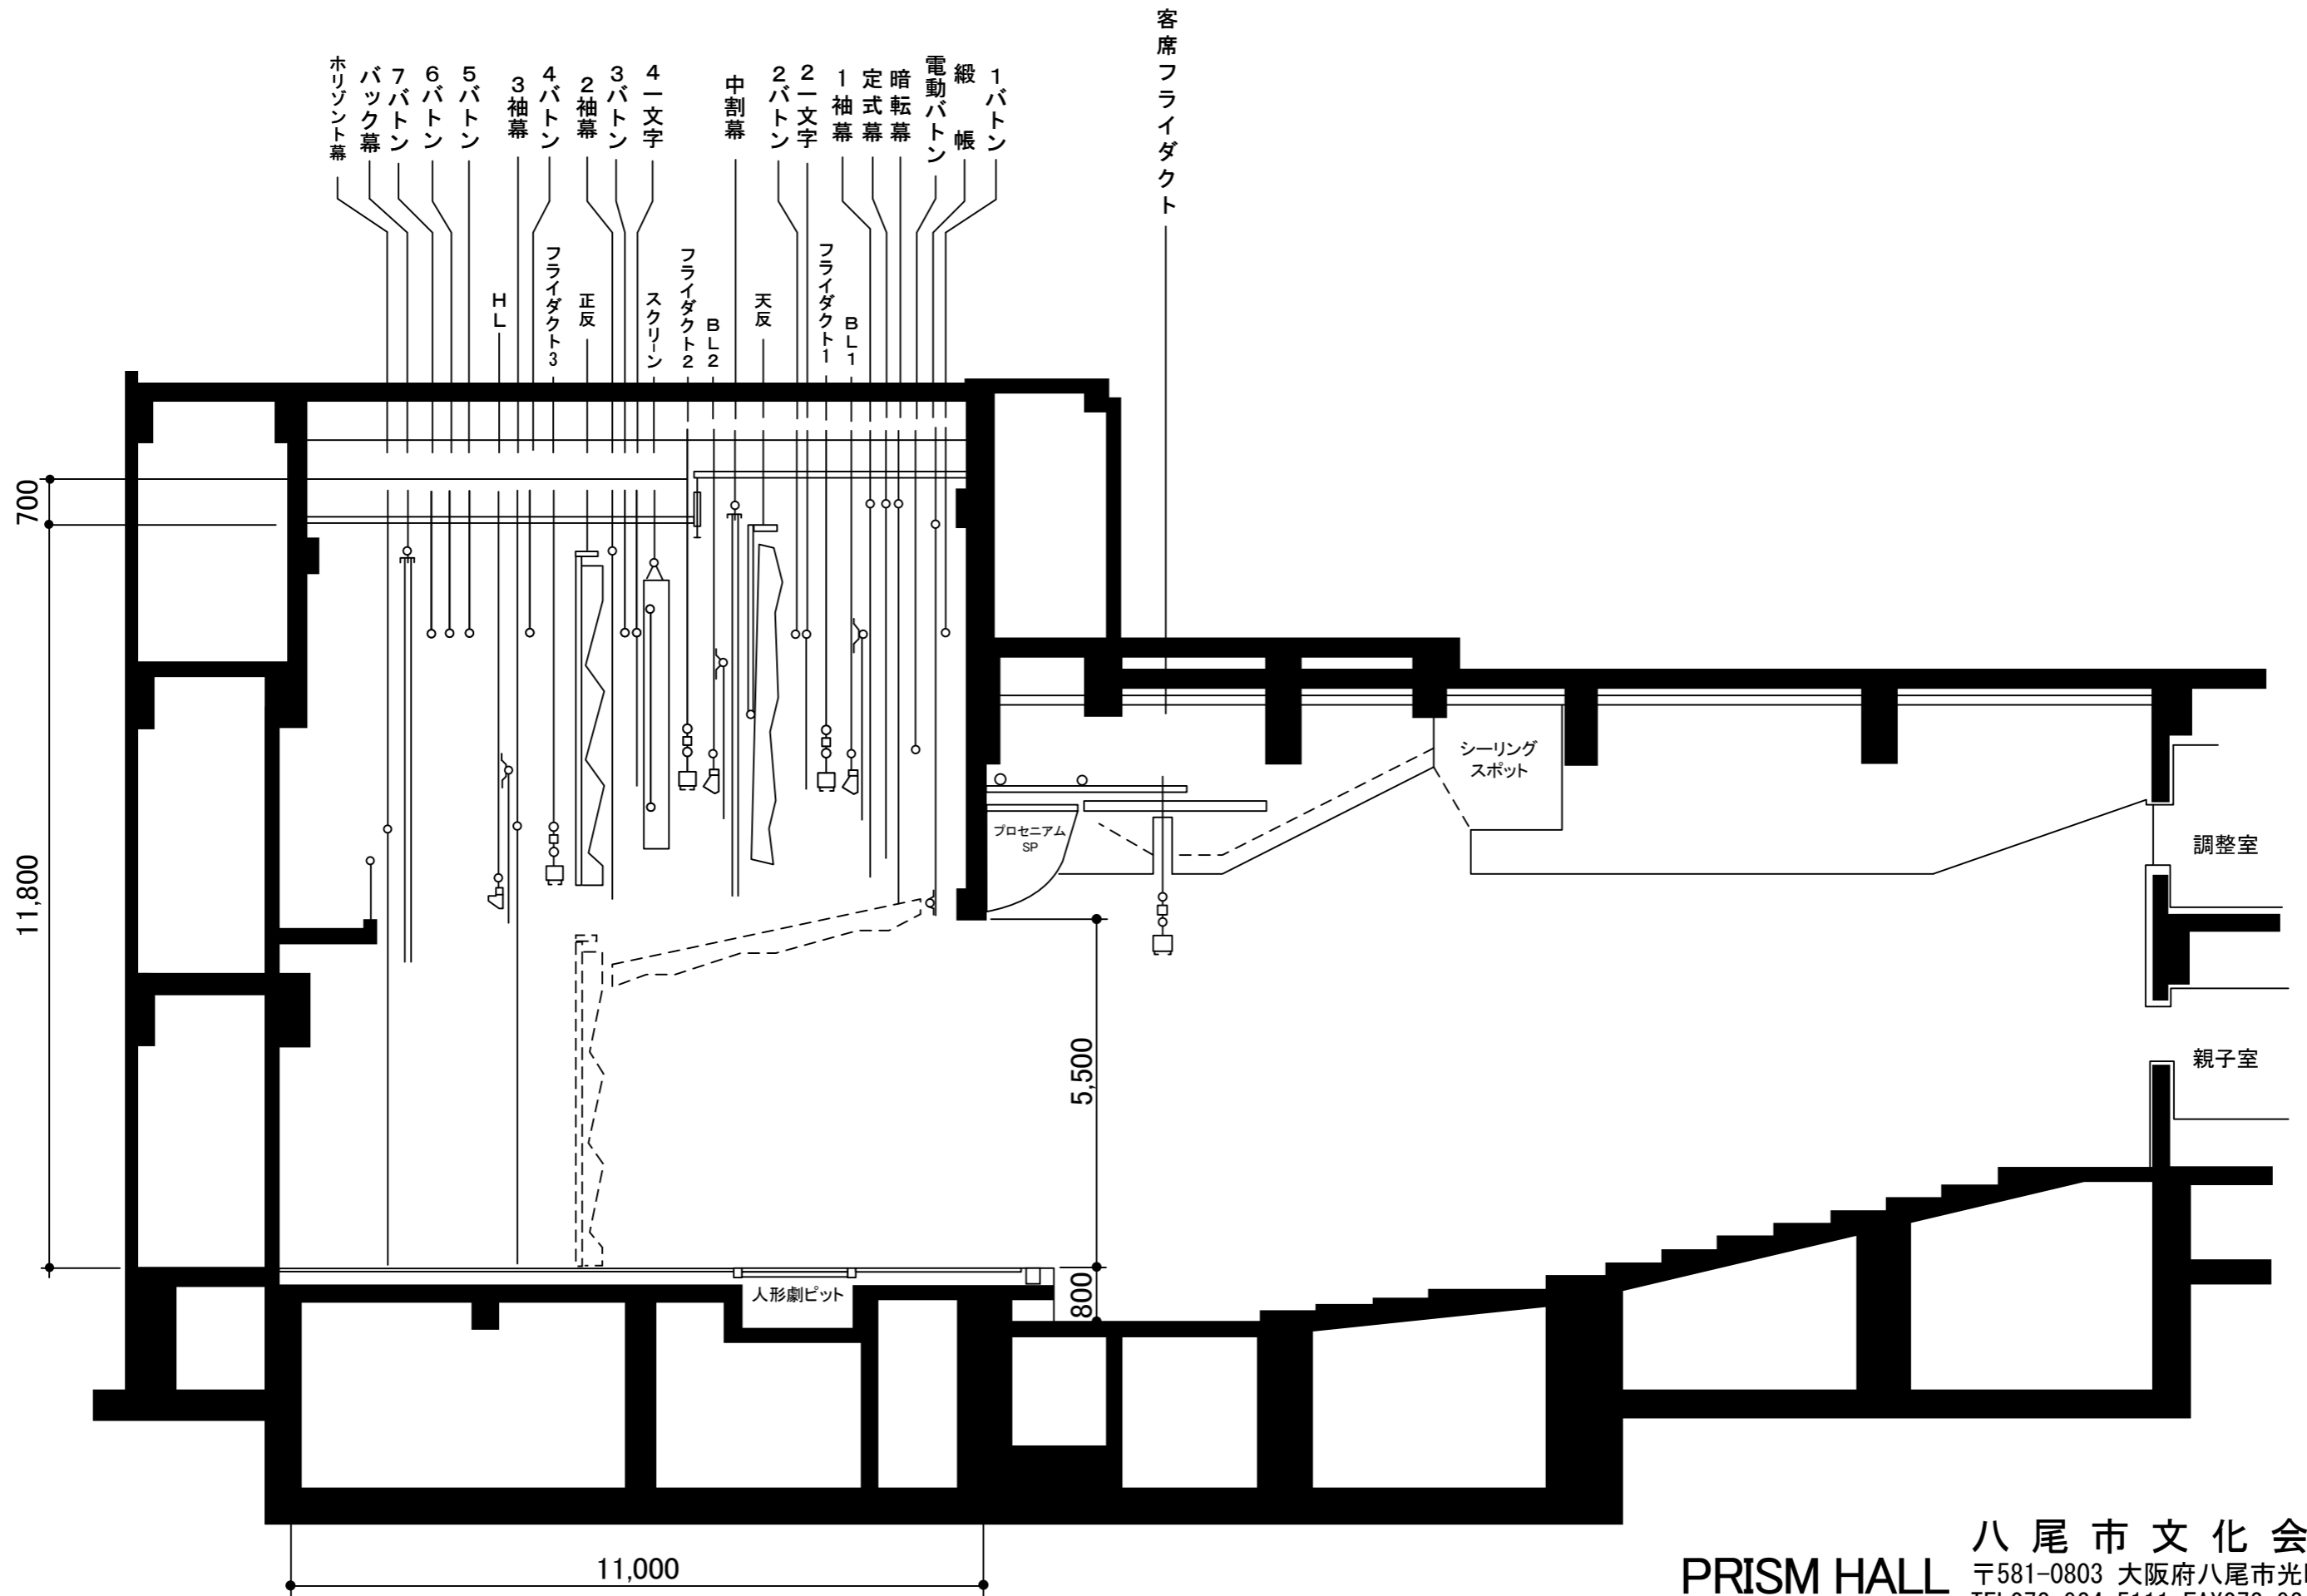

小ホール断面図

- Horizont幕
- バック幕
- 7バトン
- 6バトン
- 5バトン
- H L
- 3袖幕
- 4バトン
- フライダクト3
- 2袖幕
- 正反
- 3バトン
- 4一文字
- スクリーン
- フライダクト2
- B L 2
- 中割幕
- 2バトン
- 天反
- 2一文字
- フライダクト1
- 1袖幕
- B L 1
- 定式幕
- 暗転幕
- 電動バトン
- 緞帳
- 1バトン

綱元

操作盤

客席フライダクト

Ⓢ

PRISM HALL 小ホール

PRISM HALL 小ホール

PRISM HALL 小ホール

- 水平幕
- バック幕
- 7バトン
- 6バトン
- 5バトン
- 3袖幕
- 4バトン
- 2袖幕
- 3バトン
- 4一文字
- 中割幕
- 2バトン
- 2一文字
- 1袖幕
- 定式幕
- 暗転幕
- 電動バトン
- 緞帳
- 1バトン