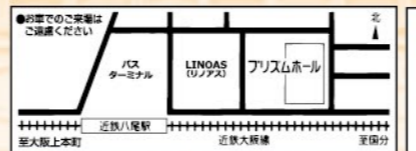

PRISM HALL

Pick up/Prism 2024

八尾プリズムホール イベントプレス