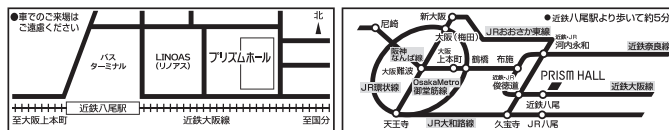

支払い方法

プリズムホールウェブサイトチケット

<https://service.prismhall.growone.net/eticket/topPage/>

チケット購入方法

1 チケットカウンター

プリズムホールチケットカウンターまでお越しいただき、会員カードをご提示ください。座席表からお席をお選びいただき、その場でチケット代金のお支払い・お受取りができます。

2 電話 ※お席は選べません。

プリズムホールチケットカウンターまでお電話ください。ご希望の公演名・チケット枚数・カード裏面の会員番号・お名前をお申し付けください。スタッフが支払方法・チケット受取方法をご案内いたします。

3 ホームページ

プリズムホールウェブサイトチケットへアクセス。画面にしたがってお進みいただき、座席・支払方法・チケット受取方法をお選びください。

★ウェブサイトチケットのご利用が初めての方は会員登録(ユーザー登録)を行ってください。

▼最新情報はコチラから▼

HP

SNS

お問合せ

八尾市文化会館 プリズムホール
チケットカウンター

TEL 072-924-9999

〒581-0803 八尾市光町2-40

ホームページ <https://prismhall.jp/>

(9:00~19:00 月曜休館・祝祭日の場合翌平日休館)

令和7(2025)年4月発行

..... プリズムホール友の会

プリズムクラブのご案内

入会金: **無料**