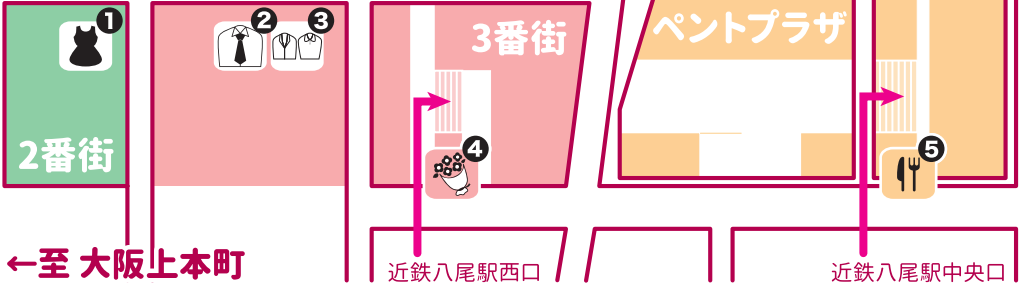

プリズムホール主催公演のチケットが
当日も1割引で買える!

特典 4

プリズムホール発行の情報誌
「Pick up! Prism!」や
「かわちかわら版」を
おとどけ!

特典 5

プリズムホール1F Hanayaka Cafeで
●お食事ご利用の方、
ワンドリンクサービス!
(コーヒー・紅茶・オレンジジュース・りんごジュースなど)
●スフレドリンクセットご利用の方、
バニラアイスをサービス!

※サービスの併用はできません。

←至 大阪上本町

近鉄八尾駅西口

近鉄八尾駅中央口

近鉄八尾駅前広場

1階 3階 8階 10階 11階

△ LINOAS

5番街

△ PRISM HALL

●日産レンタカー

12階 13階

ファミリーマート

至 河内国分→

1 アルペロコレクション ラペ
 営業時間 日・水・木・金 10:00-18:00
 月・火 10:00-17:00
 土 10:00-15:00
 定休日 年始
 TEL 072-997-8650
8%OFF
 ※対象外あり

5 カレーハウスCoCo壱番屋
 ココ壱番屋 近鉄八尾店
 営業時間 11:00-23:00
 定休日 不定休
 TEL 072-925-0141
 カレーを食べた方にいずれか1杯ドリンクサービス
 オレンジジュース・アイスコーヒー・アイスカフェオレ・烏龍茶