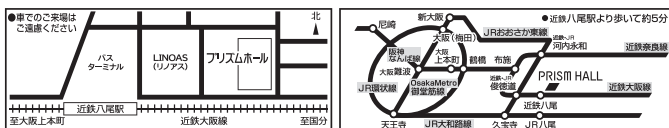

令和8(2026)年4月発行

..... プリズムホール友の会 .....

プリズムクラブの ご案内

入会金：無料

年会費：2,000円

※ご入会から1年間有効です。

特典のご案内

特典 1

プリズムホール主催公演のチケットが
一般発売より早く買える!

特典 2

プリズムホール主催公演のチケットが
1割引で買える!

※一部対象外あり。

特典 3

プリズムホール主催公演のチケットが
当日も1割引で買える!

※一部対象外あり。

※前売発売の場合はご容赦ください。

特典 4

プリズムホール発行の情報誌
「Pick uP! Prism!」や
「かわちかわら版」を
おとどけ!

特典 5

プリズムホール1F Hanayaka Cafeで
●お食事ご利用の方、
ワンドリンクサービス!
(コーヒー・紅茶・オレンジジュース・りんごジュースなど)
●スフレドリンクセットご利用の方、
バナナアイスをサービス!

※サービスの併用はできません。

追加特典1 「めちや得セット券」(5月頃販売開始予定)を
一般の方より早くお買い求めいただけます!

追加特典2 会員限定イベントを実施します!!

■令和6年度までのイベント実績(クラブ・プレミア含む)
・大阪フィルハーモニー交響楽団八尾演奏会のリハーサル見学
・避難訓練コンサートへのご招待など

内容は
決まり次第
お知らせします

プリズムホールウェブサイトチケット
<https://service.prismhall.growone.net/eticket/topPage/>