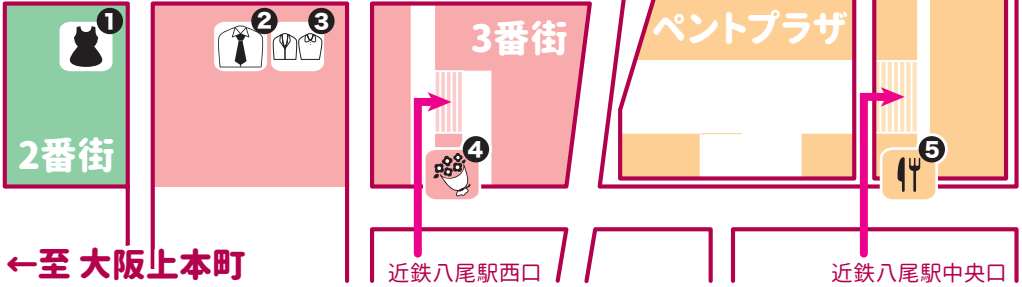

※前売発売の場合はご容赦ください。

特典 4

プリズムホール発行の情報誌
「Pick uP! Prism!」や
「かわちかわら版」を
おとどけ!

特典 5

プリズムホール1F Hanayaka Cafeで
●お食事ご利用の方、
ワンドリンクサービス!
(コーヒー・紅茶・オレンジジュース・りんごジュースなど)
●スフレドリンクセットご利用の方、
バナナアイスをサービス!

※サービスの併用はできません。

追加特典1 「めちや得セット券」(5月頃販売開始予定)を
一般の方より早くお買い求めいただけます!

追加特典2 会員限定イベントを実施します!!

■令和6年度までのイベント実績(クラブ・プレミア含む)
・大阪フィルハーモニー交響楽団八尾演奏会のリハーサル見学
・避難訓練コンサートへのご招待など

内容は
決まり次第
お知らせします

プリズムホールウェブサイトチケット
<https://service.prismhall.growone.net/eticket/topPage/>

特典 6 会員証ご提示で
近隣施設でもおトク!

ペントモール八尾

△ LINOAS

△ PRISMHALL

●日産レンタカー

ファミリーマート

←至 大阪上本町

至 河内国分 →

LINOAS